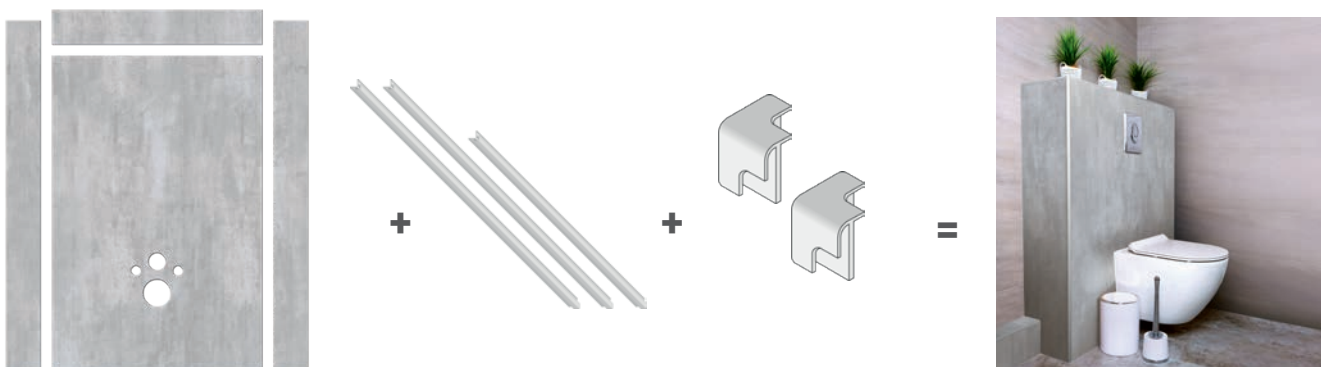

■ **Systempaket Batipanel**