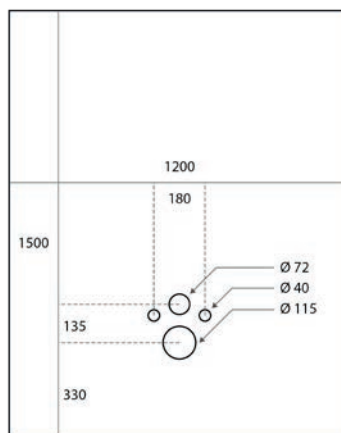

Roth Batipanel macht die Badrenovierung noch einfacher: Die Platten verfügen bereits über die Standardlochbohrungen für Ablauf, Zulauf und Befestigung eines WCs. Das Systempaket umfasst neben einer Vipanel®-Platte in Größe 1200 x 1500 mm auch zwei Außeneckenprofile 1500 mm, ein Außeneckenprofil 1200 mm und 2 Eckkappen. Da die Bohrungen bereits vorhanden sind und die Vipanel®-Platte dem Standardmaß entspricht, fällt auf der Baustelle weniger Arbeit und Verschnitt an.