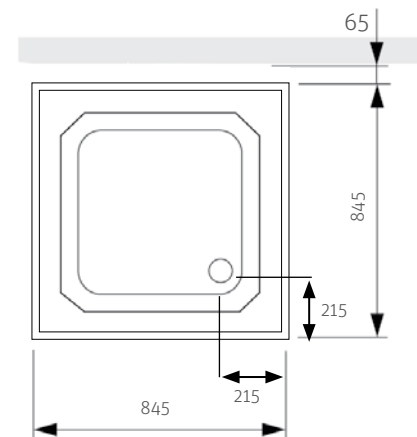

Exklusiv mit niedrigem Einstieg

Erforderliche Raumhöhe für die Montage ist 2100 mm.

Zubehör	
Bezeichnung	Mat.-Nr.
Flexibler Anschlusschlauch 1000 mm (1/2")	1150004221

■ Einstiegsarten Exklusiv

Einstiegsbreite ca. 650