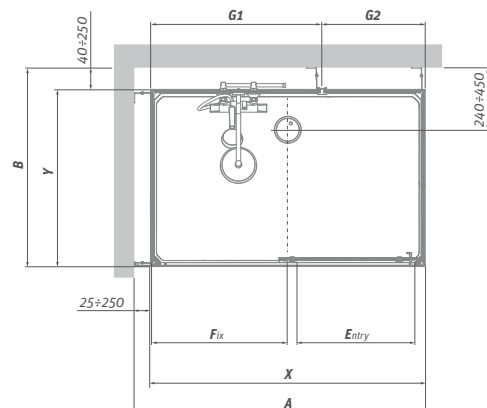

Außenmaß Duschwanne [L x B]	X	Y	E	F	G1	G2	A	B
1160 × 677	1160	677	445	475	1160	-	1185 - 1410	717 - 927
1360 × 677	1360	677	545	675	850	510	1385 - 1610	717 - 927
1560 × 677	1560	677	645	875	850	710	1585 - 1810	717 - 927
1660 × 677	1660	677	695	975	850	810	1685 - 1910	717 - 927
1160 × 777	1160	777	445	475	1160	-	1185 - 1410	817 - 1027
1360 × 777	1360	777	545	675	850	510	1385 - 1610	817 - 1027
1560 × 777	1560	777	645	875	850	710	1585 - 1810	817 - 1027
1660 × 777	1660	777	695	975	850	810	1685 - 1910	817 - 1027
1160 × 877	1160	877	445	475	1160	-	1185 - 1410	917 - 1127
1360 × 877	1360	877	545	675	850	510	1385 - 1610	917 - 1127
1560 × 877	1560	877	645	875	850	710	1585 - 1810	917 - 1127
1660 × 877	1660	877	695	975	850	810	1685 - 1910	917 - 1127