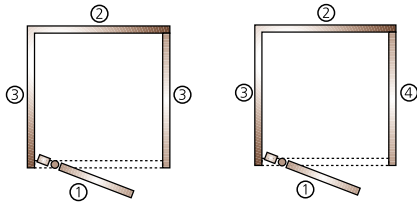

Einstiegsbreite ca. 510 mm

Tempo 801 PS

Zwei Seitenwände aus Kunstglas,
Dekor Linea ③

Tempo 802 PS

Seitenwand aus Kunstglas Linea ③,
Seitenwand aus Kunststoff (weiß) ④.
Seitenwände sind wahlweise auf der rechten oder
linken Seite montierbar.