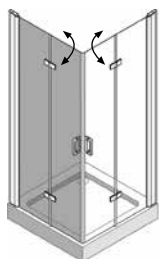

Nur zur Kombination mit allen Nischentüren und als zusätzliche Seitenwand für Eck-, Rund- und Fünfecklösungen (U-Kabinen)!

Cariba® Move

| Eckhälfte ohne Festelement links | | | | | CME4 | |
|----------------------------------|---|------|------------------|---------------------|--------------|--|
| Mat.-Nr. | Modell | Höhe | Wannen-einbaumaß | Einstiegsbreite ca. | Typ | |
| 1115010127 | Cariba® Move Eckhälfte ohne Festelement links E4 75 | 2000 | 730 - 755 | 618 | CME475li | |
| 1115010129 | Cariba® Move Eckhälfte ohne Festelement links E4 80 | 2000 | 780 - 805 | 668 | CME480li | |
| 1115010131 | Cariba® Move Eckhälfte ohne Festelement links E4 90 | 2000 | 880 - 905 | 768 | CME490li | |
| 1115010133 | Cariba® Move Eckhälfte ohne Festelement links E4 100 | 2000 | 980 - 1005 | 868 | CME4100li | |
| 1115010135 | Cariba® Move Eckhälfte ohne Festelement links E4 Sonder | 2000 | bis 1250 | | CME4SONDERli | |