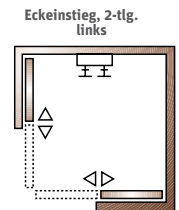

Einstiegsbreiten
845 x 845 = ca. 480 mm