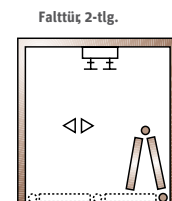

Einstiegsbreiten
845 x 845 = ca. 680 mm
745 x 745 = ca. 580 mm
795 x 845 = ca. 630 mm
945 x 945 = ca. 780 mm