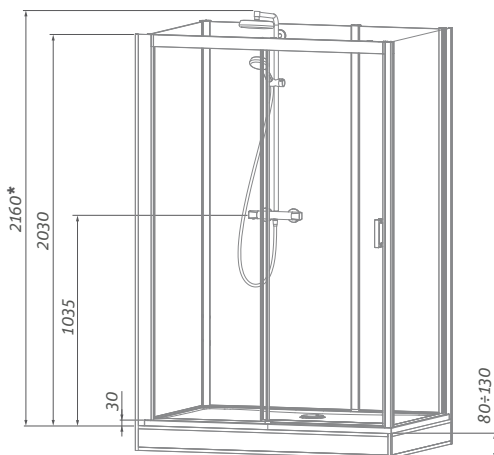

Außenmaß Duschwanne [L x B]	X	Y	E	F	G1	G2	A	B
1160 × 677	1160	677	445	475	1160	-	1185 - 1410	717 - 927
1360 × 677	1360	677	545	675	850	510	1385 - 1610	717 - 927
1560 × 677	1560	677	645	875	850	710	1585 - 1810	717 - 927
1660 × 677	1660	677	695	975	850	810	1685 - 1910	717 - 927
1160 × 777	1160	777	445	475	1160	-	1185 - 1410	817 - 1027
1360 × 777	1360	777	545	675	850	510	1385 - 1610	817 - 1027
1560 × 777	1560	777	645	875	850	710	1585 - 1810	817 - 1027
1660 × 777	1660	777	695	975	850	810	1685 - 1910	817 - 1027
1160 × 877	1160	877	445	475	1160	-	1185 - 1410	917 - 1127
1360 × 877	1360	877	545	675	850	510	1385 - 1610	917 - 1127
1560 × 877	1560	877	645	875	850	710	1585 - 1810	917 - 1127
1660 × 877	1660	877	695	975	850	810	1685 - 1910	917 - 1127