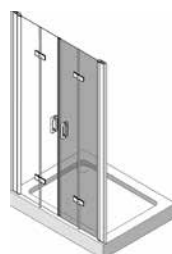

Falzhälfte ohne Festelement rechts

CMS4

Mat.-Nr.	Modell	Höhe	Nischenbreite	Einstiegsbreite ca.	Typ
1115010087	Cariba® Move Falzhälfte ohne Festelement rechts S4 60	2000	580 - 605	496	CMS460re
1115010089	Cariba® Move Falzhälfte ohne Festelement rechts S4 65	2000	630 - 655	546	CMS465re
1115010091	Cariba® Move Falzhälfte ohne Festelement rechts S4 70	2000	680 - 705	596	CMS470re
1115010093	Cariba® Move Falzhälfte ohne Festelement rechts S4 75	2000	730 - 755	646	CMS475re
1115010095	Cariba® Move Falzhälfte ohne Festelement rechts S4 80	2000	780 - 805	696	CMS480re
1115010097	Cariba® Move Falzhälfte ohne Festelement rechts S4 85	2000	830 - 855	746	CMS485re
1115010099	Cariba® Move Falzhälfte ohne Festelement rechts S4 90	2000	880 - 905	796	CMS490re
1115010101	Cariba® Move Falzhälfte ohne Festelement rechts S4 Sonder	2000	bis 1100		CMS4SONDERre