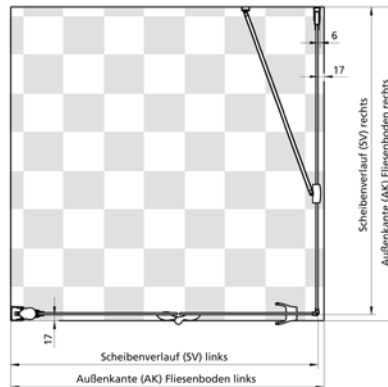

Montage auf Duschwanne Falttür mit Seitenwand (Grafik links unten)

AK Duschwanne – SV = min. 17
(optimal 25 = Standard)
Verstellbereich Profil: +10/-10

Montage auf Fliesenboden Falttür mit Seitenwand (Grafik rechts unten)

AK Fliesenboden = SV + 17
Verstellbereich Profil: +15/-5