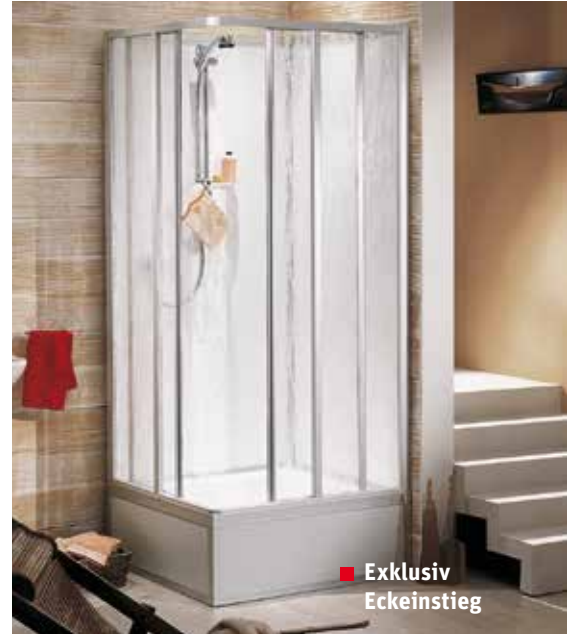

■ Exklusiv
Eckeinstieg

Komplettduche Exklusiv (Oberteil und Unterteil komplett)

Oberteil-ausführung	Außenmaß (Wannenmaß)		ohne Boiler, ohne Pumpe	mit Boiler, ohne Pumpe	mit Boiler, mit Pumpe	ohne Boiler, mit Pumpe	mit Boiler, mit Automatikpumpe	ohne Boiler, mit Automatikpumpe
Falttür 2-tlg.	795 × 845* (750 × 800)	Mat.-Nr. OT Mat.-Nr. UT	1115000130 1115000030	1115000130 1115000033	1115000130 1115000035	1115000130 1115000037	1115000130 1115000040	1115000130 1115000042
	795 × 945* (750 × 900)	Mat.-Nr. OT Mat.-Nr. UT	1115000154 1115000075	1115000154 1115000078	1115000154 1115000080	1115000154 1115000082	1115000154 1115000085	1115000154 1115000087
	845 × 795* (800 × 750)	Mat.-Nr. OT Mat.-Nr. UT	1115000138 1115000045	1115000138 1115000048	1115000138 1115000050	1115000138 1115000052	1115000138 1115000055	1115000138 1115000057
	845 × 845 (800 × 800)	Mat.-Nr. OT Mat.-Nr. UT	1115000100 1115000000	1115000100 1115000003	1115000100 1115000005	1115000100 1115000007	1115000100 1115000010	1115000100 1115000012
	945 × 795* (900 × 750)	Mat.-Nr. OT Mat.-Nr. UT	1115000162 1115000090	1115000162 1115000091	1115000162 1115000092	1115000162 1115000093	1115000162 1115000094	1115000162 1115000095
	945 × 945 (900 × 900)	Mat.-Nr. OT Mat.-Nr. UT	1115000146 1115000060	1115000146 1115000063	1115000146 1115000065	1115000146 1115000067	1115000146 1115000070	1115000146 1115000072
Eckeinstieg 2-tlg., rechts	845 × 845 (800 × 800)	Mat.-Nr. OT Mat.-Nr. UT	1115000108 1115000000	1115000108 1115000003	1115000108 1115000005	1115000108 1115000007	1115000108 1115000010	1115000108 1115000012
Eckeinstieg 2-tlg., links	845 × 845 (800 × 800)	Mat.-Nr. OT Mat.-Nr. UT	1115000111 1115000000	1115000111 1115000003	1115000111 1115000005	1115000111 1115000007	1115000111 1115000010	1115000111 1115000012

Transparente Seitenwände ohne Aufpreis alternativ möglich.

*Hinweis: Das erstgenannte Maß ist das Tür- bzw. Einstiegsmaß. (Maßangaben in mm)