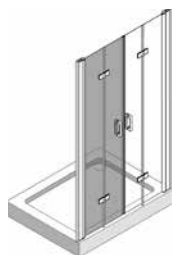

Falzhälfte ohne Festelement links

CMS4

Mat.-Nr.	Modell	Höhe	Nischenbreite	Einstiegsbreite ca.	Typ
1115010071	Cariba® Move Falzhälfte ohne Festelement links S4 60	2000	580 - 605	496	CMS460li
1115010073	Cariba® Move Falzhälfte ohne Festelement links S4 65	2000	630 - 655	546	CMS465li
1115010075	Cariba® Move Falzhälfte ohne Festelement links S4 70	2000	680 - 705	596	CMS470li
1115010077	Cariba® Move Falzhälfte ohne Festelement links S4 75	2000	730 - 755	646	CMS475li
1115010079	Cariba® Move Falzhälfte ohne Festelement links S4 80	2000	780 - 805	696	CMS480li
1115010081	Cariba® Move Falzhälfte ohne Festelement links S4 85	2000	830 - 855	746	CMS485li
1115010083	Cariba® Move Falzhälfte ohne Festelement links S4 90	2000	880 - 905	796	CMS490li
1115010085	Cariba® Move Falzhälfte ohne Festelement links S4 Sonder	2000	bis 1100		CMS4SONDERli