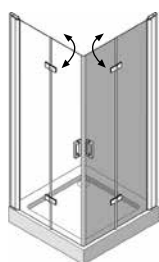

Nur zur Kombination mit allen Nischentüren und als zusätzliche Seitenwand für Eck-, Rund- und Fünfecklösungen (U-Kabinen)!

Cariba® Move

| Eckhälfte ohne Festelement links | | | | | CME4 | |
|----------------------------------|---|------|------------------|---------------------|--------------|--|
| Mat.-Nr. | Modell | Höhe | Wannen-einbaumaß | Einstiegsbreite ca. | Typ | |
| 1115010127 | Cariba® Move Eckhälfte ohne Festelement links E4 75 | 2000 | 730 - 755 | 618 | CME475li | |
| 1115010129 | Cariba® Move Eckhälfte ohne Festelement links E4 80 | 2000 | 780 - 805 | 668 | CME480li | |
| 1115010131 | Cariba® Move Eckhälfte ohne Festelement links E4 90 | 2000 | 880 - 905 | 768 | CME490li | |
| 1115010133 | Cariba® Move Eckhälfte ohne Festelement links E4 100 | 2000 | 980 - 1005 | 868 | CME4100li | |
| 1115010135 | Cariba® Move Eckhälfte ohne Festelement links E4 Sonder | 2000 | bis 1250 | | CME4SONDERli | |