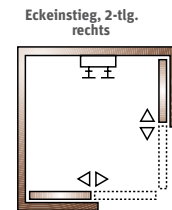

Einstiegsbreiten
845 x 845 = ca. 480 mm