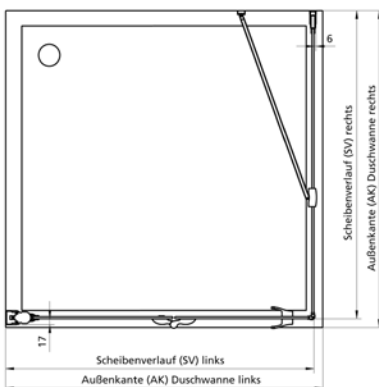

Montage auf Duschwanne Falttür mit Seitenwand (Grafik links unten)

AK Duschwanne – SV = min. 17
(optimal 25 = Standard)
Verstellbereich Profil: +10/-10

Montage auf Fliesenboden Falttür mit Seitenwand (Grafik rechts unten)

AK Fliesenboden = SV + 17
Verstellbereich Profil: +15/-5