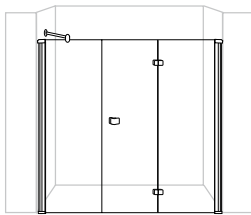

Laguna® Maxi Wave

Falttür für Nische 2-tlg. mit Seitenwand

LMWS3F

Mat.-Nr.: 1120000120

Modell	Höhe DAT	Nischenbreite		Einstiegsbreite	Typ	Sonderanfertigung Maßbereich
		min.	max.			
Laguna® Maxi Wave S3F 1000 rechts	2000	990	1010	290 - 590	MW972	900 - 1020
Laguna® Maxi Wave S3F 1100 rechts	2000	1090	1110	325 - 659	MW974	1021 - 1120
Laguna® Maxi Wave S3F 1200 rechts	2000	1190	1210	358 - 725	MW976	1121 - 1220
Laguna® Maxi Wave S3F 1300 rechts	2000	1290	1310	391 - 791	MW978	1221 - 1320
Laguna® Maxi Wave S3F 1400 rechts	2000	1390	1410	425 - 858	MW980	1321 - 1420
Laguna® Maxi Wave S3F 1500 rechts	2000	1490	1510	459 - 925	MW982	1421 - 1520
Laguna® Maxi Wave S3F 1600 rechts	2000	1590	1610	490 - 990	MW984	1521 - 1620
Laguna® Maxi Wave S3F 1700 rechts	2000	1690	1710	524 - 1058	MW986	1621 - 1720
Laguna® Maxi Wave S3F 1800 rechts	2000	1790	1810	558 - 1125	MW988	1721 - 1820
Laguna® Maxi Wave S3F 1900 rechts	2000	1890	1910	591 - 1191	MW990	1821 - 1920
Laguna® Maxi Wave S3F 2000 rechts	2000	1990	2010	625 - 1258	MW992	1921 - 2020