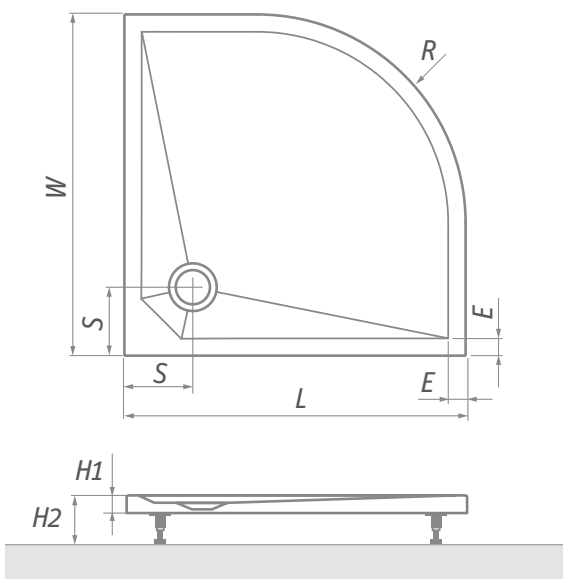

Marmo Neo R	L	W	H1	H2	W1	E	S	R	ø
800 x 800	800	800	30	110 - 130	250	45	180	550	90
900 x 900	900	900	30	110 - 130	350	45	180	550	90
1000 x 1000	1000	1000	30	110 - 130	450	45	180	550	90

Im Lieferumfang sind 5 Stück verstellbare WannenfüÙe enthalten.