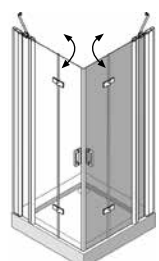

Eckhälfte mit Festelement rechts					CME6	
Mat.-Nr.	Modell	Höhe	Wannen-einbaumaß	Einstiegsbreite ca.	Typ	
1115010159	Cariba® Move Eckhälfte mit Festelement rechts E6 100	2000	980 - 1005	604	CME6100re	
1115010161	Cariba® Move Eckhälfte mit Festelement rechts E6 110	2000	1080 - 1105	704	CME6110re	
1115010163	Cariba® Move Eckhälfte mit Festelement rechts E6 120	2000	1180 - 1205	704	CME6120re	
1115010165	Cariba® Move Eckhälfte mit Festelement rechts E6 130	2000	1280 - 1305	804	CME6130re	
1115010167	Cariba® Move Eckhälfte mit Festelement rechts E6 140	2000	1380 - 1405	804	CME6140re	
1115010169	Cariba® Move Eckhälfte mit Festelement rechts E6 Sonder	2000	bis 1500		CME6SONDERre