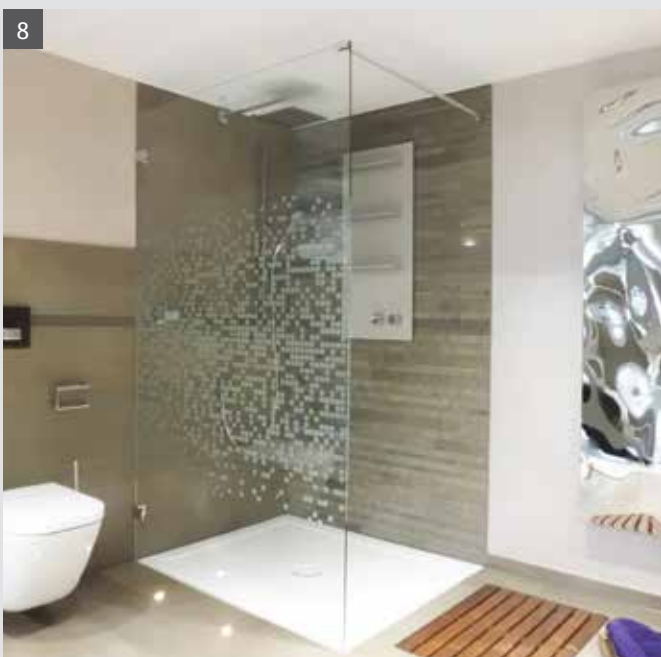

Referenzen

Praxisbeispiele, die für sich sprechen

1 - 3 Laguna® Maxi Wave
EckEinstieg mit Handlauf-
verbreiterung 40 × 60 mm

4 Roth Laguna® Maxi Wave
EckEinstieg
Kinderkrippe Rothkehlchen,
Dautphetal

5 Roth Laguna® Maxi Wave
EckEinstieg
Ausstellung Firma Eisen-Fischer,
Usingen