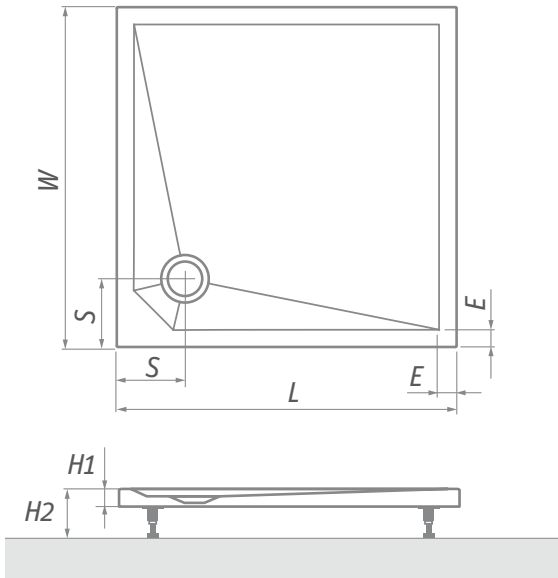

Duschwanne Marmo Neo

Marmo Neo Quadratisch

| Modell | Mat.-Nr. | Höhe | Länge x Breite | Typ |
|-----------------|------------|------|----------------|--------|
| Marmo Neo E 80 | 1135009805 | 30 | 800 x 800 | MNE80 |
| Marmo Neo E 90 | 1135009806 | 30 | 900 x 900 | MNE90 |
| Marmo Neo E 100 | 1135009807 | 30 | 1000 x 1000 | MNE100 |