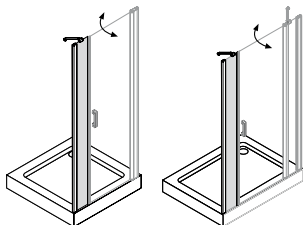

zur schließseitigen Kombination mit den Nischentüren **CP1** und **CP2A**