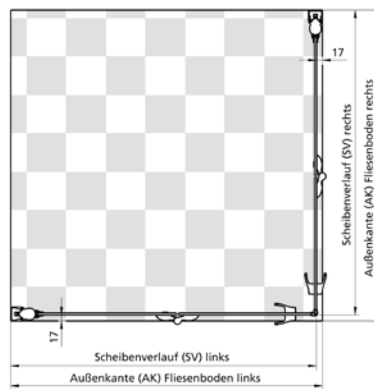

Montage auf Duschwanne 2 Türen (Grafik links)

AK Duschwanne – SV = min. 17
(optimal 25 = Standard)
Verstellbereich Profil: +10/-10

Montage auf Fliesenboden 2 Türen (Grafik rechts)

AK Fliesenboden = SV + 17
Verstellbereich Profil: +15/-5