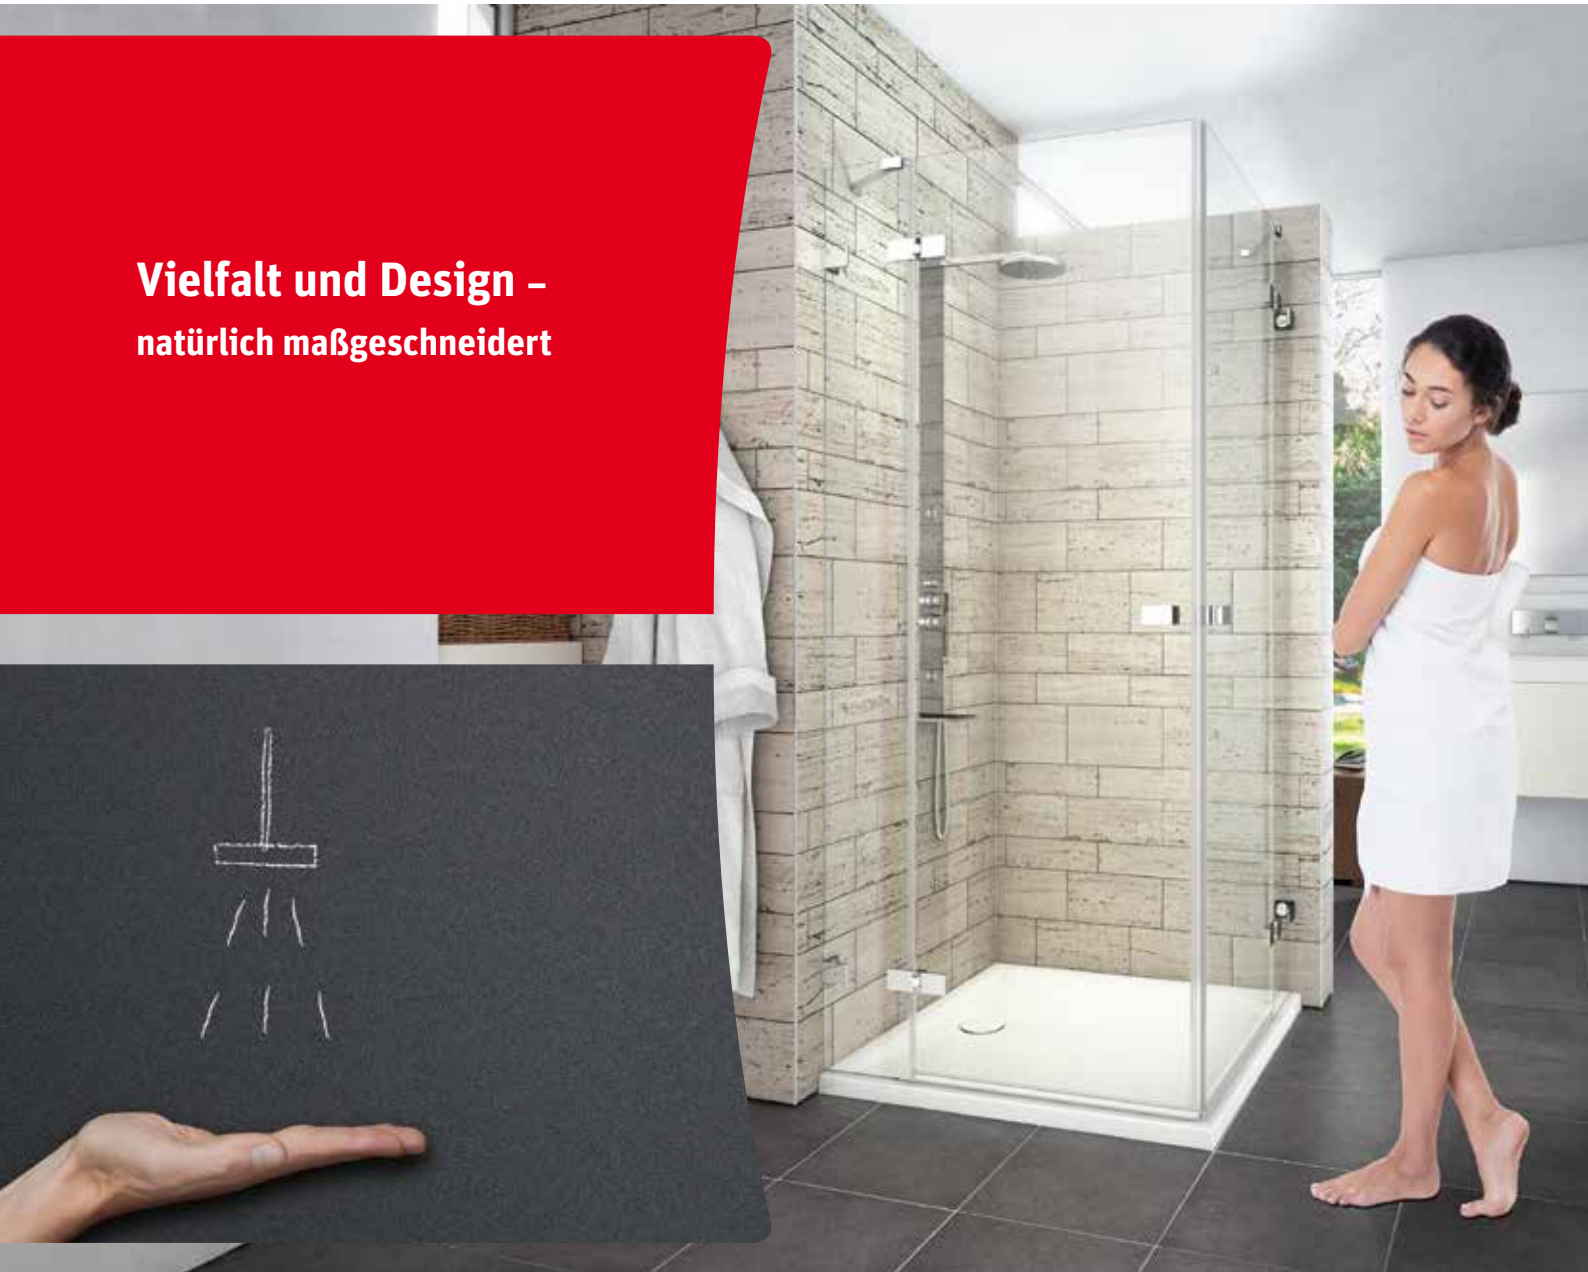

Sanitärsysteme

Glasduschen und Komplett duschen

Roth

**Vielfalt und Design –
natürlich maßgeschneidert**

Leben voller Energie

Roth Duschen für jedes Bad

Unsere Glas- und Komplettduschen bedienen höchste Ansprüche an Qualität, Ästhetik und Duschkomfort. Mit unserem umfassenden Sortiment bieten wir Lösungen für jede Anwendung, für jede Architektur und für jede Designvorstellung: von der kompakten Fitnessdusche über die barrierefreie Wohlfühldusche bis hin zur dezent eingefassten Glasdusche für Ihre Wellness-Oase.