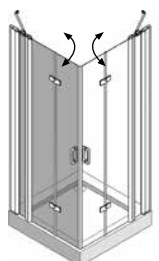

Eckhälfte mit Festelement links					CME6	
Mat.-Nr.	Modell	Höhe	Wannen-einbaumaß	Einstiegsbreite ca.	Typ	
1115010147	Cariba® Move Eckhälfte mit Festelement links E6 100	2000	980 - 1005	604	CME6100li	
1115010149	Cariba® Move Eckhälfte mit Festelement links E6 110	2000	1080 - 1105	704	CME6110li	
1115010151	Cariba® Move Eckhälfte mit Festelement links E6 120	2000	1180 - 1205	704	CME6120li	
1115010153	Cariba® Move Eckhälfte mit Festelement links E6 130	2000	1280 - 1305	804	CME6130li	
1115010155	Cariba® Move Eckhälfte mit Festelement links E6 140	2000	1380 - 1405	804	CME6140li	
1115010157	Cariba® Move Eckhälfte mit Festelement links E6 Sonder	2000	bis 1500		CME6SONDERli