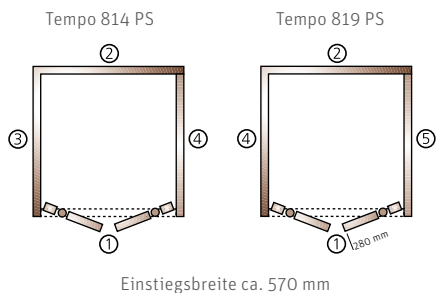

■ Ausstattung

- > Einhebelmischbatterie, Wandstange mit Handbrause und Brauseschlauch (chrom)

■ Wahlweise

- > Wandanschlussblende aus weißem Kunststoff (Breite 70 mm)

■ Shampoo-Abstellfläche in Design-Rückwand