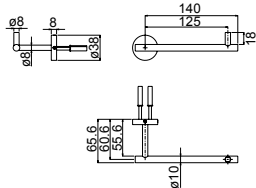

Ersatzpapierhalter, Edelstahl gebürstet
Porte-papier réserve, acier inoxydable brossé
Porta rotolo
Art.   .30
IX7300   CHF 189,80