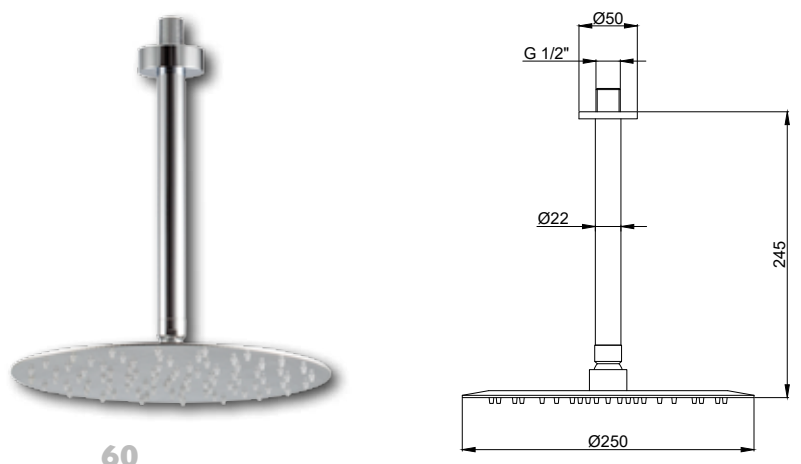

PDA.01.0320.10 CHF 391.-

1. DE Kit Kopfbrause LINE PLUS d.250 mit Antikalk-System Durchflussmenge 15 l/min, mit Deckenbrausearm LINE TUBE 200 mm, chrom
2. FR Kit douche au plafond LINE PLUS d.250 avec système anticalcaire débit 15 l/min, avec bras de douche LINE TUBE 200 mm pour montage au plafond, chromé
3. IT Kit soffione anticalcare LINE PLUS d.250 portata 15 l/min con tubo a soffitto LINE TUBE 200 mm, cromato