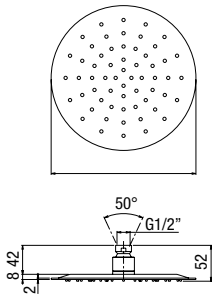

ø 200 mm - 60 Noppen - jets - fori
Art. .30
BAT200 CHF 221,70

ø 250 mm - 72 Noppen - jets - fori
Art. .30
BAT250 CHF 328,30

ø 300 mm - 104 Noppen - jets - fori
Art. .30
BAT300 CHF 416,40