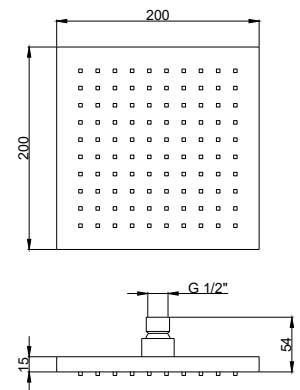

PDS.01.0040.10 CHF 210.-

- DE Kopfbrause LINE CUBE ABS 200 x 200
mit Antikalk-System chrom
- FR Pomme de douche LINE CUBE ABS 200 x 200
système anticalcaire débit 15 l/min chromé
- IT Soffione anticalcare LINE CUBE ABS 200 x 200
cromato, con limitatore di portata 15 l/min