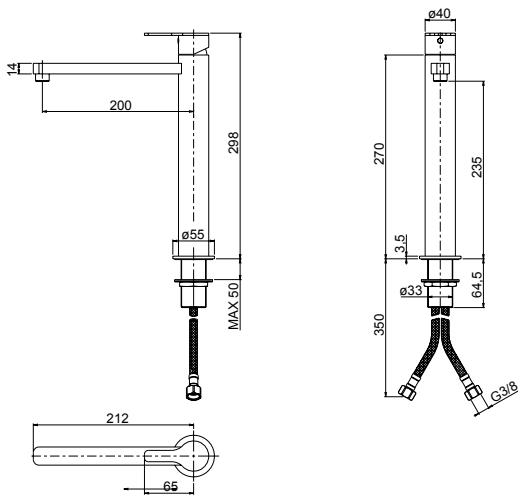

Waschtischmischer Hoch, D 40 mm, ohne Ablaufventil Edelstahl gebürstet

Mélangeur de lavabo haut, d 40 mm sans vidage, acier inoxydable brossé

Miscelatore monocomando lavabo alto ø 40 mm senza scarico

Art. **.30**
ISMX101X CHF 811,90