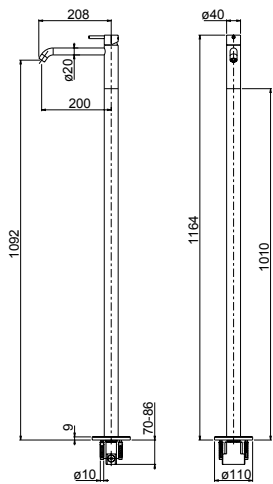

RIV0428

Einhebelsmischer Standausführung zu Lavabo,
D 40 mm mit Ablaufventil 1 1/4" Push-Open,
Edelstahl gebürstet

Mélangeur à colonne de lavabo d 40 mm avec
vidage excentrique 1 1/4" Push-Open, acier inoxi-
dable brossé