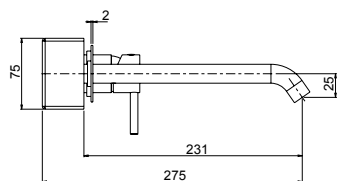

A

B

B

Waschtischmischer mit Rosetten D 60 mm, ohne Ablaufventil, Edelstahl gebürstet

Mélangeur mural e lavabo avec rosaces d 60 mm, sans vidage, acier inoxydable brossé

Miscelatore monocomando lavabo a parete con rosoni, senza scarico

Auslauf 231 mm

Goulot 231 mm

Bocca interasse 231 mm

Art. .30		CHF
A	Einbaukörper corps à encastré parte incasso	INMX001N 490,60
B	Endmontageset set a montage final parte esterna	RVKM223X 342,20

Auslauf 176 mm

Goulot 176 mm

Bocca interasse 176 mm

Art. .30		CHF
B	Endmontageset set a montage final parte esterna	RVKM221X 329,90

Einhebelmischer Bidet, D 40 mm, mit Ablaufventil 1 1/4" Push-Open, Edelstahl gebürstet

Mélangeur de bidet d 40 mm avec vidage 1/4" Pus-Open, acier inoxydable brossé

Miscelatore monocomando bidet ø 40 mm, con scarico 1"1/4 Push-Open

Art. .30	
RVMX210S	CHF 516,80

Einhebelmischer Bidet, D 40 mm, ohne Ablaufventil, Edelstahl gebürstet

Mélangeur de bidet d 40 mm sans vidage, acier inoxydable brossé

Miscelatore monocomando bidet ø 40 mm senza scarico

Art. .30	
RVMX210X	CHF 484,80