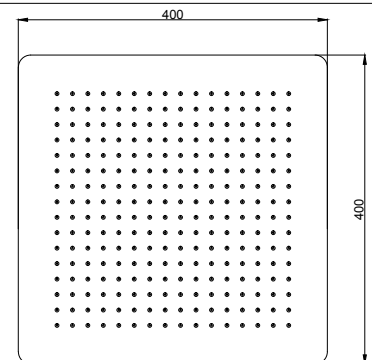

PDS.03.0053.10 CHF 748.-

1. DE Kopfbrause Inox LINE 5 400 x 400 mit
   Antikalk-System Durchflussmenge 15 l/min
2. FR Pomme de douche Inox LINE 5
   400 x 400 système anticalcaire débit 15 l/min
3. IT Soffione anticalcare inox LINE 5
   400 X 400 con limitatore di portata 15 l/min