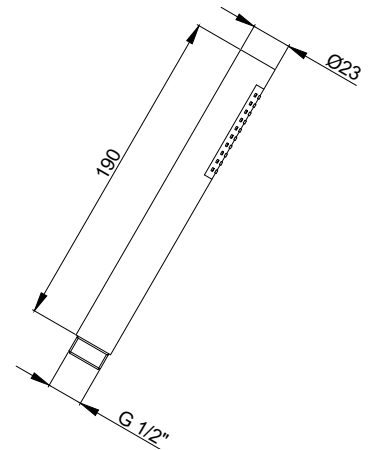

PDD.01.0010.10 CHF 98.-

- DE Handbrause LINE TUBE Messing Modell,
Normalstrahl Antikalk-System chrom
- FR Douche à main LINE TUBE, modèle laiton
avec système anticalcaire chromé
- IT Doccetta anticalcare LINE TUBE
in ottone cromato