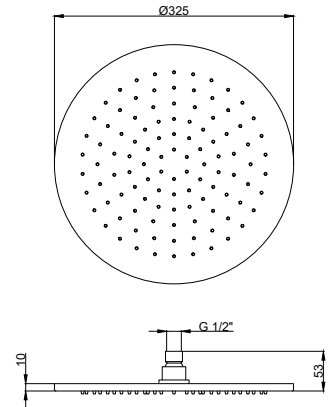

PDS.01.0002.10 CHF 555.-

1. DE Kopfbrause Inox LINE 10 d.325
   mit Antikalk-System
   Durchflussmenge 15 l/min
2. FR Pomme de douche Inox LINE 10 d.325
   système anticalcaire débit 15 l/min
3. IT Soffione anticalcare Inox LINE 10 d.325
   con limitatore di portata 15 l/min