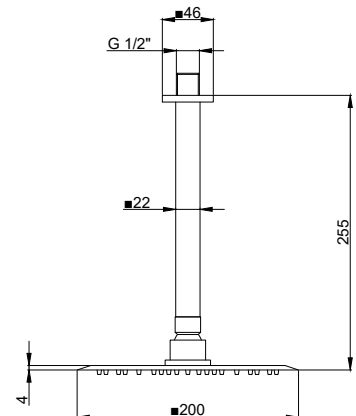

PDA.01.0340.10 CHF 403.-

1. DE Kit Kopfbrause LINE CUBE 200 x 200 mit Antikalk-System Durchflussmenge 15 l/min, mit Deckenbrausearm LINE CUBE 200 mm, chrom
2. FR Kit douche au plafond LINE CUBE 200 x 200 avec système anticalcaire débit 15 l/min, avec bras de douche pour montage au plafond LINE CUBE 200 mm, chromé
3. IT Kit soffione anticalcare LINE CUBE 200 x 200 portata 15 l/min con tubo soffitto LINE CUBE 200 mm, cromato