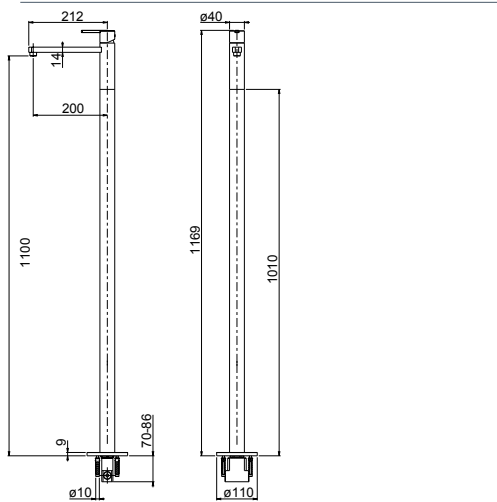

Einhebelmischer Standausführung zu Lavabo, D
40 mm Ablaufventil, Edelstahl gebürstet

Mélangeur à colonne de lavabo d 40 mm sans
vidage, acier inoxydable brossé

Miscelatore monocomando lavabo a pavimento
ø 40 mm senza scarico

Art. **.30**
PLMX203X CHF 1.533,40

Einbaukörper zu Standarmatur Lavabo
Corps à encastrer pour mélangeur lavabo à colonne

Base da incasso per miscelatore lavabo a pavimento
Art.

INMX004N00 CHF 299,00