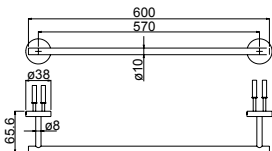

Handtuchhalter L 600, Edelstahl gebürstet
Barre à linge L 600 mm, acier inoxydable brossé
Porta salvietta 600 mm
Art.   .30
IX7060   CHF 280,40