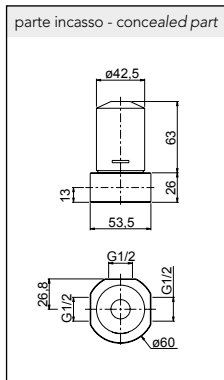

A

ONEWAY

Duschenmischer UP, Edelstahl gebürstet

Mélangeur mural de douche, acier inoxydable brossé

Miscelatore monocomando doccia incasso

Art. **.30** CHF

A	Einbaukörper corps à encastré parte incasso	INMX003N	203,20
B	Endmontageset set a montage final parte esterna	PLKM139N	268,10