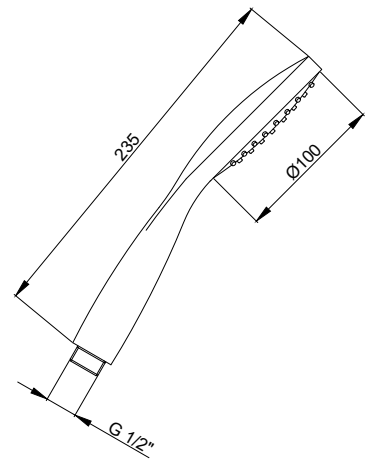

Handbrausen / Douches a main / Doccette

PDD.01.0006.10 CHF 37.-

1. DE Handbrause RELEXA FREE 100
   1 jet d.100, ABS mit Antikalk-System chrom
2. FR Douche à main RELEXA FREE 100
   1 jet d.100, ABS avec système anticalcaire chromé
3. IT Doccia a mano anticalcare RELEXA FREE 100
   1 fun. d. 100 ABS cromato