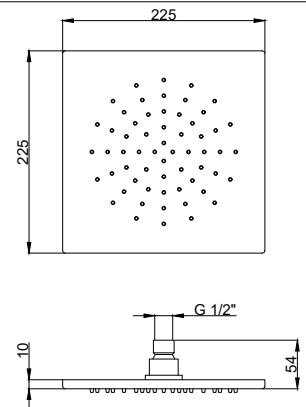

PDS.01.0004.10 CHF 398.-

- DE Kopfbrause Inox LINE 10 225 x 225
mit Antikalk-System
Durchflussmenge 15 l/min
- FR Pomme de douche Inox LINE 10 225 x 225
système anticalcaire débit 15 l/min
- IT Soffione anticalcare Inox LINE 10 225 x 225
con limitatore di portata 15 l/min