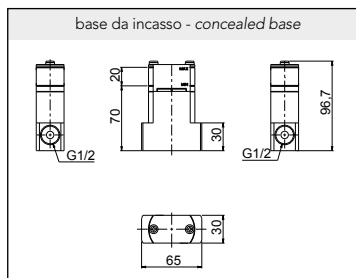

Miscelatore monocomando lavabo d.40 mm senza scarico satinato

Art. **.30**
PLMX102X CHF 680,60

Einhebelmischer Standausführung zu Lavabo,
D 40 mm mit Ablaufventil Push-Open, Edelstahl gebürstet

Mélangeur à colonne de lavabo d 40 mm avec
vidage excentrique 1 1/4" Push-Open, acier inoxydable brossé