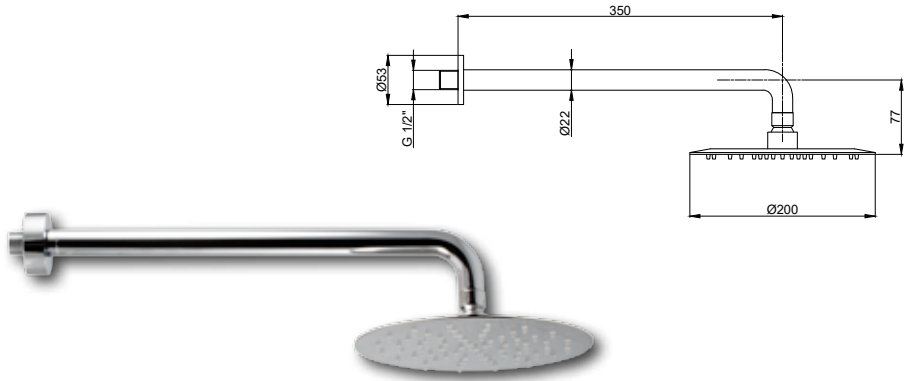

Kit Kopfbrause / Pomme de douche / Soffione

PDA.01.0305.10 CHF 309.-

1. DE Kit Kopfbrause LINE PLUS d.200 mit Antikalk-System Durchflussmenge 15 l/min, mit Wandbrausearm LINE TUBE 350 mm, chrom
2. FR Kit douche mural LINE PLUS d.200 avec système anticalcaire débit 15 l/min avec bras de douche LINE TUBE 350 mm, chromé
3. IT Kit soffione anticalcare LINE PLUS d. 200, portata 15 l/min con braccio doccia LINE TUBE 350 mm, cromato