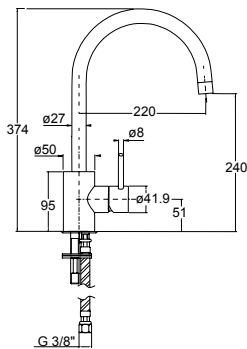

Einhebel Küchenmischer D 50 mm mit Schwenkauslauf, Edelstahl gebürstet

Mélangeur de cuisine D 50 mm, goulot orientable, acier inoxydable brossé

Miscelatore monocomando lavello cucina ø 50 mm canna tonda girevole ø 27 mm

Art. **.30**
CUMX500G CHF 741,90