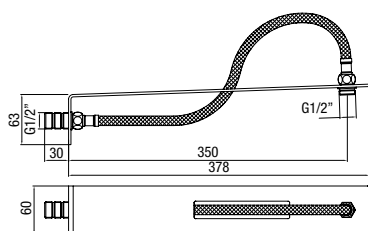

CRONO

Brausearm flach 352 mm, Edelstahl gebürstet

Bras de douche plat 352 mm, acier inoxydable brossé

Braccio doccia piatto 352 mm

Art. **.30**
CR350MV CHF 814,00

ACAMAR

Brausearm flach mit Flex, 350 mm, Edelstahl gebürstet