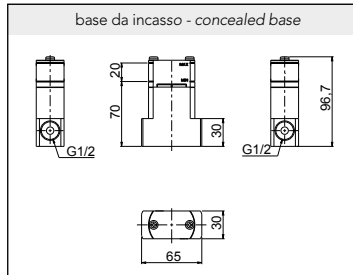

Einhebelsmischer Standausführung zu Lavabo, D 40 mm ohne Ablaufventil, Edelstahl gebürstet

Mélangeur à colonne de lavabo, d 40 mm sans vidage, acier inoxydable brossé

Miscelatore monocomando lavabo a pavimento ø 40 mm senza scarico

Art. **.30**
ISMX203X CHF 1.450,00

Einbaukörper zu Lavabo Standarmatur

Corps à encastrer pour mélangeur lavabo à colonne base da incasso per miscelatore lavabo a pavimento

Art.
INMX004N00 CHF 299,00