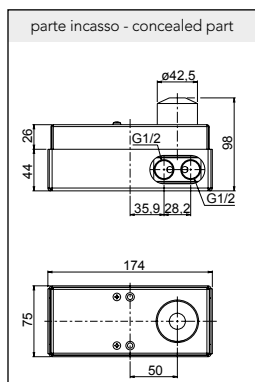

A

B

B

Waschtischmischer mit Rosetten D 60 mm, ohne Ablaufventil, Edelstahl gebürstet

Mélangeur mural e lavabo avec rosaces d 60 mm, sans vidage, acier inoxydable brossé

Miscelatore monocomando lavabo a parete con rosoni, senza scarico

Auslauf 231 mm

Goulot 231 mm

Bocca interasse 231 mm

Art. .30		CHF
A	Einbaukörper corps à encastré parte incasso	INMX001N 490,60
B	Endmontageset set a montage final parte esterna	RVKM223X 342,20

Auslauf 176 mm

Goulot 176 mm

Bocca interasse 176 mm

Art. .30		CHF
B	Endmontageset set a montage final parte esterna	RVKM221X 329,90

Einhebelmischer Bidet, D 40 mm, mit Ablaufventil 1 1/4" Push-Open, Edelstahl gebürstet

Mélangeur de bidet d 40 mm avec vidage 1/4" Pus-Open, acier inoxydable brossé

Miscelatore monocomando bidet ø 40 mm, con scarico 1"1/4 Push-Open

Art. .30	
RVMX210S	CHF 516,80

Einhebelmischer Bidet, D 40 mm, ohne Ablaufventil, Edelstahl gebürstet

Mélangeur de bidet d 40 mm sans vidage, acier inoxydable brossé

Miscelatore monocomando bidet ø 40 mm senza scarico

Art. .30	
RVMX210X	CHF 484,80