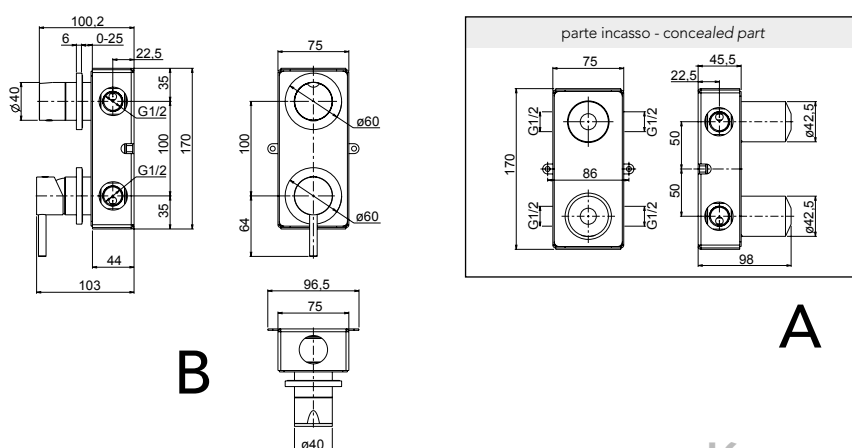

TWOWAYS

Wandmischer UP / Bad mit Rosetten, mit 2-Weg Umstellung, Edelstahl Gebürstet

Mélangeur mural de douche / bain avec rosaces, avec inverseur 2 voie, acier inoxydable brossé

Miscelatore monocomando vasca/doccia incasso con rosoni, deviatore ceramico due uscite

	Art. .30	CHF
A	Einbaukörper corps à encastré parte incasso	INMX002N 523,00
B	Endmontageset set a montaggio final parte esterna	RVKM252N 292,80