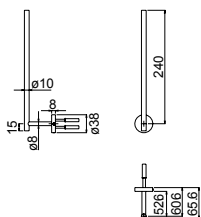

Ersatzpapierhalter doppelt, Edelstahl gebürstet
Porte-papier réserve doublé, acier inoxydable brossé
Porta rotolo verticale doppio
Art.   .30
IXPRVD302   CHF 179,50