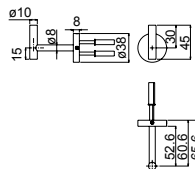

Hacken, Edelstahl gebürstet
Crochet à linge, acier inoxydable brossé
Appendino
Art.   .30
IX7200   CHF 140,40