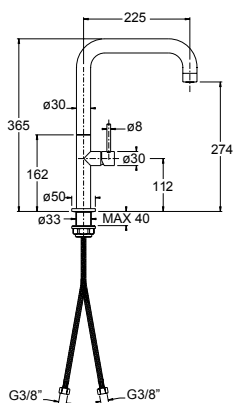

Einhebel Küchenmischer D 30 mm mit Auslauf eckig, Edelstahl gebürstet

Mélangeur de cuisine D 30 mm, goulot orientable, acier inoxydable brossé

Miscelatore monocomando lavello cucina ø 30 mm canna doppia curva ø 30 mm

Art.	.30
CUMX162G	CHF 810,40