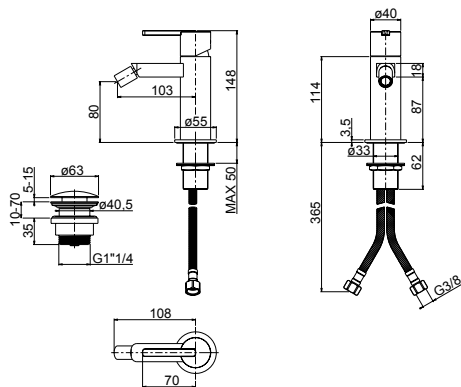

Auslauf 221 mm

Goulot 221 mm

Bocca interasse 221 mm

Art. .30		CHF
A	Einbaukörper corps à encastré parte incasso	INMX001N 490,60
B	Endmontageset set a montage final parte esterna	PLKM120X 634,20

Auslauf 187 mm

Goulot 187 mm

Bocca interasse 187 mm

Art. .30		CHF
B	Endmontageset set a montage final parte esterna	PLKM121X 614,20

Einhebelmischer Bidet, D 40 mm, mit Ablaufventil Push-Open, Edelstahl gebürstet

Mélangeur de bidet d 40 mm avec vidage 1/4" Pus-Open, acier inoxydable brossé