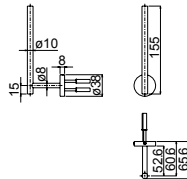

Ersatzpapierhalter, Edelstahl gebürstet
Porte-papier réserve, acier inoxydable brossé
Porta rotolo verticale
Art.   .30
IXPRV7301   CHF 154,80