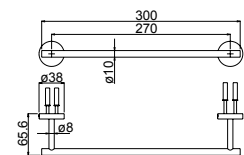

GARNITUREN - ACCESSOIRES - ACCESSORI

Handtuchhalter L 300, Edelstahl gebürstet
Barre à linge L 300 mm, acier inoxydable brossé
Porta salvietta 300 mm
Art.   .30
IX7030   CHF 253,70