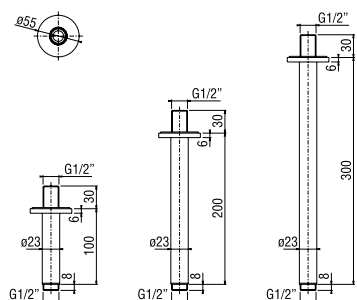

Braccio doccia a soffitto con rosone tondo ø 55 mm

100 mm
Art. **.30**
SN10T CHF 141,40

200 mm
Art. **.30**
SN20T CHF 147,60

300 mm
Art. **.30**
SN30T CHF 158,40

Deckenbrausearm mit Rosette 55 x 55 mm, Edelstahl gebürstet