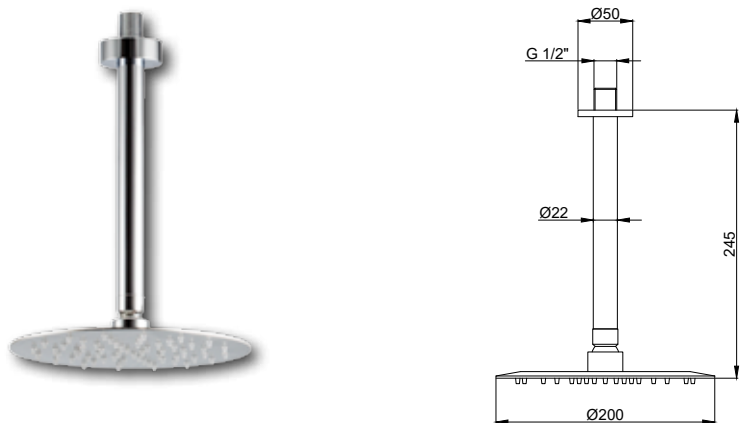

PDA.01.0315.10 CHF 301.-

1. DE Kit Kopfbrause LINE PLUS d.200 mit Antikalk-System Durchflussmenge 15 l/min, mit Deckenbrausearm LINE TUBE 200 mm, chrom
2. FR Kit douche au plafond LINE PLUS d.200 avec système anticalcaire débit 15 l/min, avec bras de douche pour montage au plafond LINE TUBE 200 mm, chromé
3. IT Kit soffione anticalcare LINE PLUS d.200 portata 15 l/min con tubo a soffitto LINE TUBE 200 mm, cromato