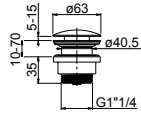

RIV0428

Einhebelsmischer Standausführung zu Lavabo,
D 40 mm mit Ablaufventil 1 1/4" Push-Open,
Edelstahl gebürstet

Mélangeur à colonne de lavabo d 40 mm avec
vidage excentrique 1 1/4" Push-Open, acier inoxi-
dable brossé