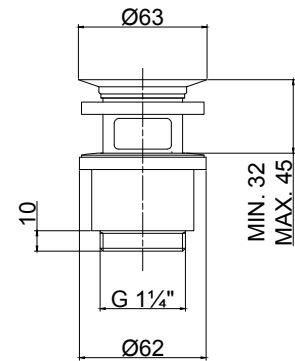

Ablaufventil / Soupape / Scarico

PPS.01.0001.10 CHF 31.-

1. DE Siebventil standard 1 1/4" mit Überlauf
   FR Soupape à grille 1 1/4" avec trop-plein
   IT Piletta di scarico lavabo 1 1/4" con griglia e troppo pieno