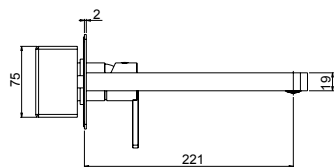

Einhebelmischer Standausführung zu Lavabo,
D 40 mm mit Ablaufventil Push-Open, Edelstahl gebürstet

Mélangeur à colonne de lavabo d 40 mm avec
vidage excentrique 1 1/4" Push-Open, acier inoxydable brossé

Miscelatore monocomando lavabo a pavimento
ø 40 mm con scarico 1 1/4" Push-Open

Art. **.30**
PLMX203S CHF 1.565,90

Einbaukörper zu Standarmatur Lavabo
Corps à encastrer pour mélangeur lavabo à colonne

Base da incasso per miscelatore lavabo a pavimento
Art.

INMX004N00 CHF 299,00

Einhebelmischer Standausführung zu Lavabo, D
40 mm Ablaufventil, Edelstahl gebürstet

Mélangeur à colonne de lavabo d 40 mm sans
vidage, acier inoxydable brossé

Miscelatore monocomando lavabo a pavimento
ø 40 mm senza scarico

Art. **.30**
PLMX203X CHF 1.533,40

Einbaukörper zu Standarmatur Lavabo
Corps à encastrer pour mélangeur lavabo à colonne

Base da incasso per miscelatore lavabo a pavimento
Art.

INMX004N00 CHF 299,00

Wandmischer, mit Ablaufventil Push-Open,
Edelstahl gebürstet

Mélangeur mural de lavabo, vidage 1 1/4"
Push-Open, acier inoxydable brossé

Miscelatore monocomando lavabo a parete
con scarico 1 1/4" Push-Open

Auslauf 221 mm
Goulot 221 mm
Bocca interasse 221 mm

Art. **.30** **CHF**

A Einbaukörper
corps à encastré
parte incasso **INMX001N 490,60**

B Endmontageset
set a montage final
parte esterna **PLKM120S 666,70**

Auslauf 187 mm
Goulot 187 mm
Bocca interasse 187 mm

Art. **.30** **CHF**

B Endmontageset
set a montage final
parte esterna **PLKM121S 646,60**