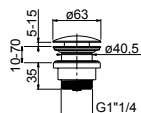

Waschtischmischer mit Abdeckplatte, mit
Ablaufventil Push-Open, Edelstahl gebürstet

Mélangeur mural de lavabo avec plaque de
recouvrement, vidage 1 1/4" Push-Open, acier
inoxidable brossé

Miscelatore monocomando lavabo a parete con
piastra e scarico 1"¼ Push-Open

Auslauf 231 mm
Goulot 231 mm
Bocca interasse 231 mm

	Art. .30		CHF
A	Einbaukörper corps à encastré parte incasso	INMX001N	490,60
B	Endmontageset set a montage final parte esterna	RVKM222S	377,80

Auslauf 176 mm
Goulot 176 mm
Bocca interasse 176 mm

	Art. .30		CHF
B	Endmontageset set a montage final parte esterna	RVKM220S	367,00