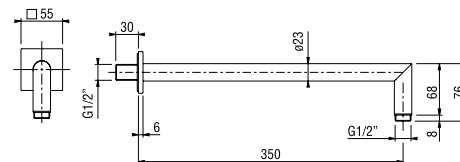

350 mm

Art. **.30**
TO350Q CHF 238,70

400 mm

Art. **.30**
TO400Q CHF 265,00

450 mm

Art. **.30**
TO450Q CHF 268,10

500 mm

Art. **.30**
TO500Q CHF 312,90

RADIUS

Brausearm mit Rosette D 55 mm, Edelstahl gebürstet

Bras de douche avec rosace d 55 mm, acier inoxydable brossé

Braccio doccia con rosone tondo ø 55 mm