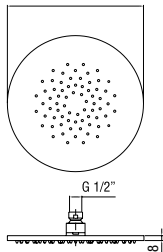

ø 200 mm - 72 Noppen - jets - fori
Art. .30
EXT200MV CHF 399,20

ø 300 mm - 104 Noppen - jets - fori
Art. .30
EXT300MV CHF 596,70

ø 400 mm - 132 Noppen - jets - fori
Art. .30
EXT400MV CHF 971,60