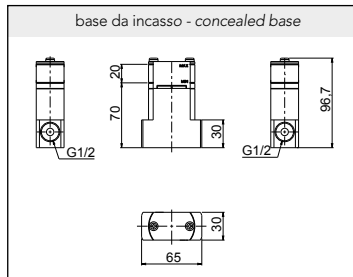

Waschtischmischer, D 40 mm, ohne Ablaufventil Edelstahl gebürstet

Art. **.30** satinato brushed
ISMX102X CHF 615,70

Einhebelsmischer Standausführung zu Lavabo, D 40 mm mit Ablaufventil 1 1/4" Push-Open, Edelstahl gebürstet