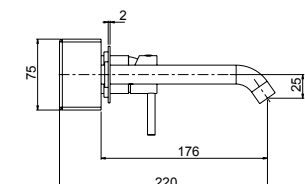

B

Waschtischmischer mit Abdeckplatte, Auslauf 176 mm, ohne Ablaufventil, Edelstahl gebürstet

Mélangeur mural de lavabo avec plaque de recouvrement, goulot 176 mm, sans vidage, acier inoxydable brossé

Miscelatore monocomando lavabo a parete con piastra, senza scarico

Auslauf 231 mm

Goulot 231 mm

Bocca interasse 231 mm

Art. .30		CHF
A	Einbaukörper corps à encastrè parte incasso	INMX001N 490,60
B	Endmontageset set a montage final parte esterna	RVKM222X 345,30

Auslauf 176 mm

Goulot 176 mm

Bocca interasse 176 mm

Art. .30		CHF
B	Endmontageset set a montage final parte esterna	RVKM220X 334,50

Waschtischmischer mit Rosetten D 60 mm, Auslauf 231 mm, mit Ablaufventil Push-Open, Edelstahl gebürstet

Mélangeur mural de lavabo avec rosaces d 60 mm, goulot 231 mm, vidage 1 1/4" Push-Open, acier inoxydable brossé

Miscelatore monocomando lavabo a parete con rosoni e scarico 1"¼ Push-Open

Auslauf 231 mm

Goulot 231 mm

Bocca interasse 231 mm

Art. .30		CHF
A	Einbaukörper corps à encastrè parte incasso	INMX001N 490,60
B	Endmontageset set a montage final parte esterna	RVKM223S 374,70

Auslauf 176 mm

Goulot 176 mm

Bocca interasse 176 mm

Art. .30 satinato brushed		CHF
B	Endmontageset set a montage final parte esterna	RVKM221S 362,30