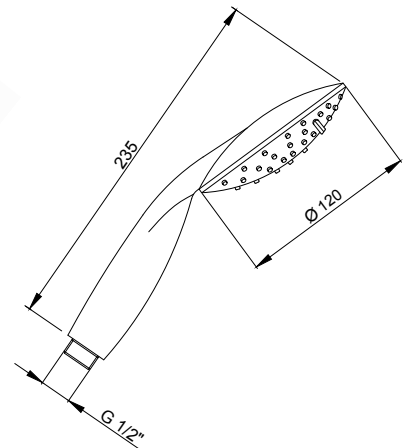

PDD.01.0045.10 CHF 57.-

1. DE Handbrause WATERFALL TUBE 2 jet D.120, ABS mit Antikalk-System chrom
   FR Douche à main WATERFALL TUBE 2 jet d.120, ABS avec système anticalcaire chromé
   IT Doccia anticalcare WATERFALL TUBE (2 getti) d. 120 Cromo