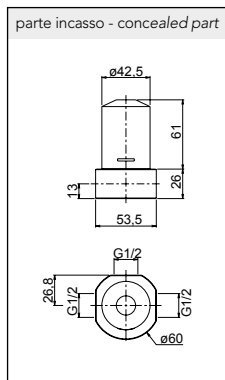

A

2-Weg Umstellung mit Rosetten, Edelstahl gebürstet

Inverseur 2 voie, rosaces, acier inoxydable brossé

Deviatore incasso 2 vie con rosoni

	Art. .30		CHF
A	Einbaukörper corps à encastré parte incasso	INDV001N	234,80
B	Endmontageset set a montage final parte esterna	DVKM140N	164,80