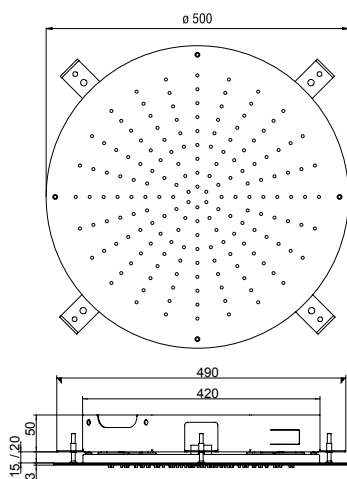

300 x 300 mm - 81 Noppen - jets - fori

Art. **.30**
DRQ300MV CHF 1.321,40

ø 400 mm - 126 Noppen - jets - fori

Art. **.30**
DRT400MV CHF 1.579,10

400 x 400 mm - 144 Noppen - jets - fori

Art. **.30**
DRQ400MV CHF 1.855,30