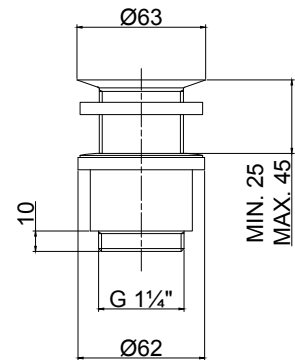

PPS.01.0002.10 CHF 31.-

1. DE Siebventil standard 1 1/4" ohne Überlauf
   FR Soupape à grille 1 1/4" sans trop-plein
   IT Piletta di scarico lavabo 1 1/4" con griglia senza troppo pieno