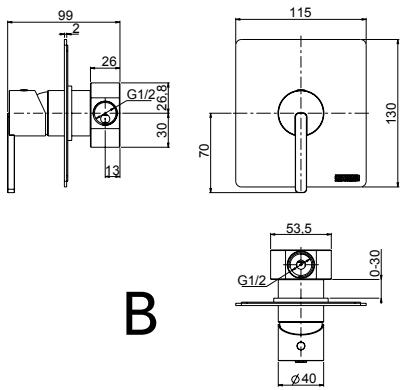

A

ONEWAY

Duschenmischer UP, Edelstahl gebürstet

Mélangeur mural de douche, acier inoxydable brossé

Miscelatore monocomando doccia incasso

Art. **.30** CHF

A	Einbaukörper corps à encastré parte incasso	INMX003N	203,20
B	Endmontageset set a montage final parte esterna	PLKM139N	268,10