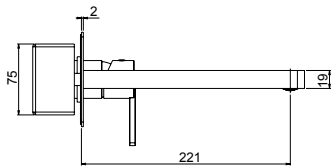

A

B

B

Waschtischmischer, ohne Ablaufventil, Edelstahl gebürstet

Mélangeur mural de lavabo, sans vidage, acier inoxydable brossé

Miscelatore monocomando lavabo a parete senza scarico

Auslauf 221 mm

Goulot 221 mm

Bocca interasse 221 mm

Art. .30		CHF
A	Einbaukörper corps à encastré parte incasso	INMX001N 490,60
B	Endmontageset set a montage final parte esterna	PLKM120X 634,20

Auslauf 187 mm

Goulot 187 mm

Bocca interasse 187 mm

Art. .30		CHF
B	Endmontageset set a montage final parte esterna	PLKM121X 614,20

Einhebelmischer Bidet, D 40 mm, mit Ablaufventil Push-Open, Edelstahl gebürstet

Mélangeur de bidet d 40 mm avec vidage 1/4" Pus-Open, acier inoxydable brossé

Miscelatore monocomando bidet ø 40 mm, con scarico 1"¼ Push-Open

Art.	.30
PLMX110S	CHF 669,80

Einhebelmischer Bidet, D 40 mm, ohne Ablaufventil, Edelstahl gebürstet

Mélangeur de bidet d 40 mm sans vidage, acier inoxydable brossé

Miscelatore monocomando bidet ø 40 mm senza scarico

Art.	.30
PLMX110X	CHF 637,30