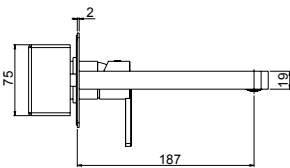

B

Waschtischmischer, ohne Ablaufventil, Edelstahl gebürstet

Mélangeur mural de lavabo, sans vidage, acier inoxydable brossé

Miscelatore monocomando lavabo a parete senza scarico

Auslauf 221 mm

Goulot 221 mm

Bocca interasse 221 mm

Art. .30		CHF
A	Einbaukörper corps à encastré parte incasso	INMX001N 490,60
B	Endmontageset set a montage final parte esterna	PLKM120X 634,20

Auslauf 187 mm

Goulot 187 mm

Bocca interasse 187 mm

Art. .30		CHF
B	Endmontageset set a montage final parte esterna	PLKM121X 614,20