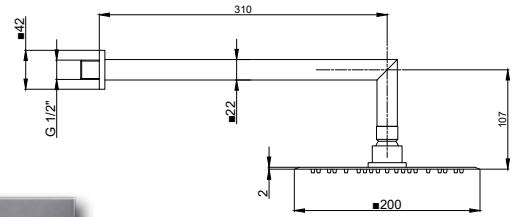

60

rev. 06

Kit Kopfbrause / Pomme de douche / Soffione

PDA.01.0330.10 CHF 399.-

- DE Kit Kopfbrause LINE CUBE 200 x 200 mit Antikalk-System Durchflussmenge 15 l/min, mit Wandbrausearm LINE CUBE 310 mm, chrom
- FR Kit douche mural LINE CUBE 200 x 200 avec système anticalcaire débit 15 l/min avec bras de douche LINE CUBE 310 mm, chromé
- IT Kit soffione anticalcare LINE CUBE 200 x 200 portata 15 l/min con braccio doccia LINE CUBE 310 mm, cromato