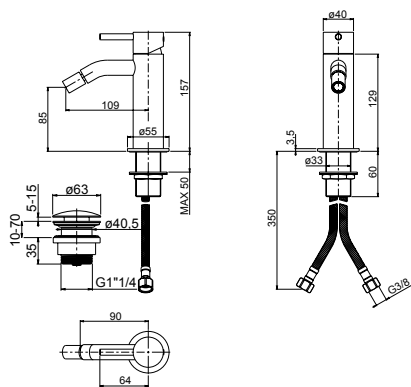

Goulot 187 mm

Bocca interasse 187 mm

Art. .30		CHF
B	Endmontageset set a montage final parte esterna	PLKM121X 614,20

Einhebelmischer Bidet, D 40 mm, mit Ablaufventil Push-Open, Edelstahl gebürstet

Mélangeur de bidet d 40 mm avec vidage 1/4" Pus-Open, acier inoxydable brossé

Auslauf 176 mm

Goulot 176 mm

Bocca interasse 176 mm

Art. .30		CHF
B	Endmontageset set a montage final parte esterna	RVKM221X 329,90

Einhebelmischer Bidet, D 40 mm, mit Ablaufventil 1 1/4" Push-Open, Edelstahl gebürstet