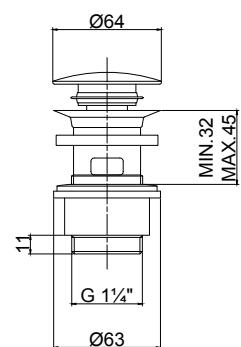

PPS.01.0006.10 CHF 60.-

1. DE Push-Open ventil 1 1/4" mit Überlauf Stopfen
   FR Vidage Push-Open 1 1/4" avec trop-plein et bouchon d.64
   IT Piletta di scarico lavabo 1 1/4" con tappo da 64 versione Push-Open con troppo pieno