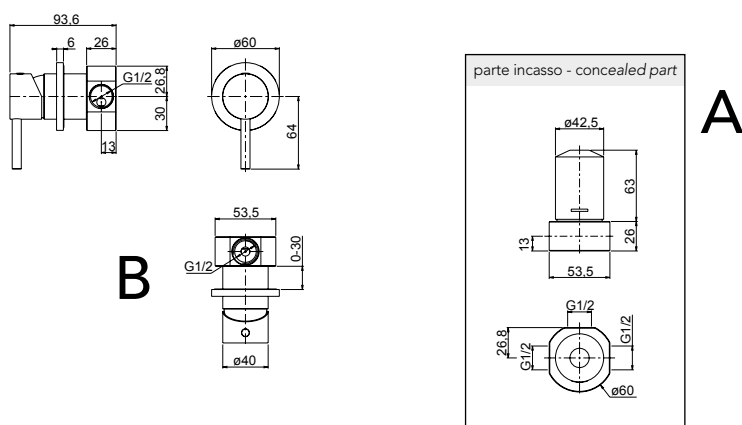

ONEWAY

Wandmischer Dusche UP mit Rosetten, Edelstahl gebürstet

Mélangeur mural de douche avec rosaces, acier inoxydable brossé

Miscelatore monocomando doccia incasso con rosoni

	Art. .30	CHF
A	Einbaukörper corps à encastré parte incasso	INMX003N 203,20
B	Endmontageset set a montaggio final parte esterna	RVKM240N 172,30