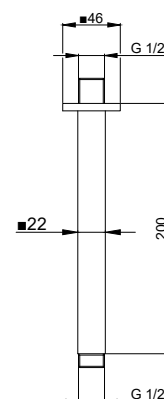

PDA.01.0018.10 CHF 173.-

DE Deckenbrausearm LINE CUBE 200 mm für Kopfbrause chrom

FR Raccordement au plafond LINE CUBE, 200 mm pour douche de tête chromé

IT Tubo a soffitto LINE CUBE 200 mm per soffione cromato