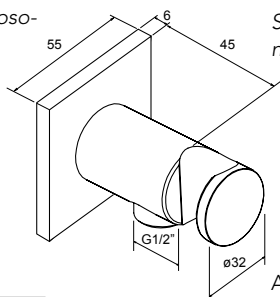

Art. **.30**
00101-Q CHF 262,40