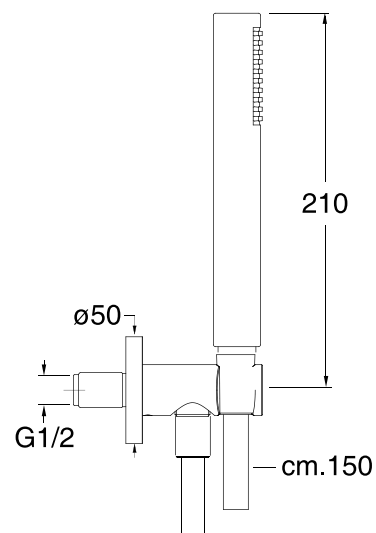

PDA.01.0205.10 CHF 121.-

1. DE Kit Handbrause LINE TUBE mit Antikalk system, Wandanschlussbogen und Brauseschlauch SS-FLEX 180 cm
2. FR Garniture de douche LINE TUBE avec système anticalcaire, douche a man, support mural avec raccordement 1/2", tuyau SS-FLEX 180 cm
3. IT Kit supporto fisso con presa acqua, doccia anticalcare LINE TUBE e SS-FLEX 180 cm