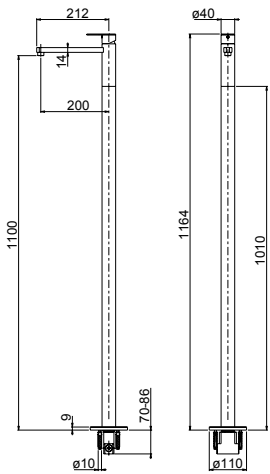

Einhebelsmischer Standausführung zu Lavabo, D 40 mm ohne Ablaufventil, Edelstahl gebürstet

Mélangeur à colonne de lavabo, d 40 mm sans vidage, acier inoxydable brossé

Miscelatore monocomando lavabo a pavimento ø 40 mm senza scarico

Art. **.30**
ISMX203X CHF 1.450,00

Einbaukörper zu Lavabo Standarmatur

Corps à encastrer pour mélangeur lavabo à colonne base da incasso per miscelatore lavabo a pavimento

Art.
INMX004N00 CHF 299,00