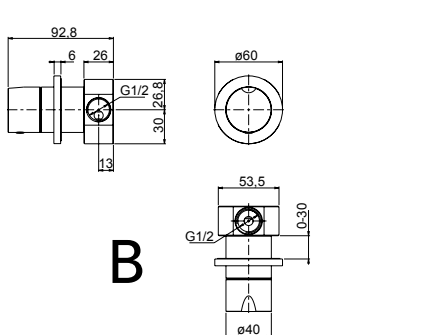

A

2-Weg Umstellung mit Rosetten D 60 mm, Edelstahl gebürstet

Inverseur 2 voie, rosaces d 60 mm, acier inoxydable brossé

Deviatore incasso 2 uscite con rosoni

Art. **.30** CHF

B	Endmontageset set a montage final parte esterna	DVKM140N	153,80