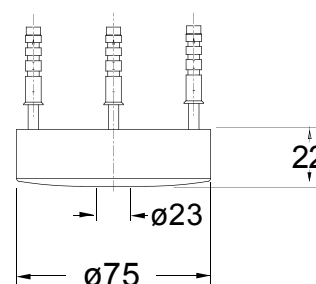

PDA.01.0090.10 CHF 99.-

DE Decken-Befestigungsplatte

FR Plaque de fixation pour bras de douche

IT Kit rinforzo braccio doccia