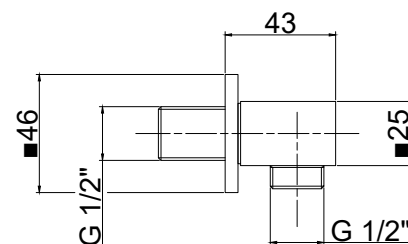

PDA.01.0033.10 CHF 99.-

1. DE Wandanschlussbogen 1/2" LINE CUBE
   messing chrom
2. FR Coude de raccordement LINE CUBE 1/2"
   laiton chromé
3. IT Supporto esterno presa acqua LINE CUBE
   ottone cromato