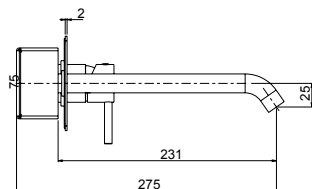

Einhebelsmischer Standausführung zu Lavabo,
D 40 mm mit Ablaufventil 1 1/4" Push-Open,
Edelstahl gebürstet

Mélangeur à colonne de lavabo d 40 mm avec
vidage excentrique 1 1/4" Push-Open, acier inoxi-
dable brossé

Miscelatore monocomando lavabo a pavimento
ø 40 mm con scarico 1"¼ Push-Open

Art. **.30**
RVMX203S CHF 1.227,50

Einbaukörper zu Standarmatur Lavabo
Corps à encastrer pour mélangeur lavabo à colonne
Base da incasso per miscelatore lavabo a pavimento

Art. **.30**
INMX004N00 CHF 299,00

Einhebelsmischer Standausführung zu Lavabo, D
40 mm ohne Ablaufventil, Edelstahl gebürstet

Mélangeur à colonne de lavabo d 40 mm sans
vidage, acier inoxydable brossé

Miscelatore monocomando lavabo a pavimento
ø 40 mm senza scarico

Art. **.30**
RVMX203X CHF 1.195,10

Einbaukörper zu Standarmatur Lavabo
Corps à encastrer pour mélangeur lavabo à colonne
base da incasso per miscelatore lavabo a pavimento

Art. **.30**
INMX004N00 CHF 299,00

Waschtischmischer mit Abdeckplatte, mit
Ablaufventil Push-Open, Edelstahl gebürstet

Mélangeur mural de lavabo avec plaque de
recouvrement, vidage 1 1/4" Push-Open, acier
inoxidable brossé

Miscelatore monocomando lavabo a parete con
piastra e scarico 1"¼ Push-Open

Auslauf 231 mm
Goulot 231 mm
Bocca interasse 231 mm

	Art. .30		CHF
A	Einbaukörper corps à encastré parte incasso	INMX001N	490,60
B	Endmontageset set a montage final parte esterna	RVKM222S	377,80

Auslauf 176 mm
Goulot 176 mm
Bocca interasse 176 mm

	Art. .30		CHF
B	Endmontageset set a montage final parte esterna	RVKM220S	367,00

B

B