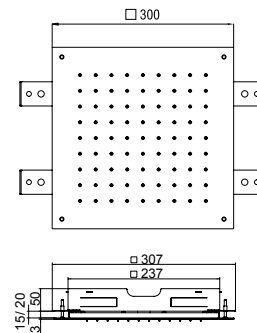

300 x 300 mm - 81 Noppen - jets - fori

Art. **.30**
DRQ300MV CHF 1.321,40