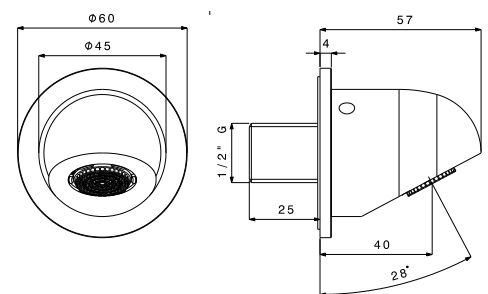

PDS.01.0080.10 CHF 145.-

1. DE Wandbrause FITNESS Diebstahlsicher
   mit 82 Antikalk-noppen chrom
2. FR Pomme de douche FITNESS anticalcaire avec
   82 microjet pour milieu public et chromé
3. IT Soffione anticalcare FITNESS con 82 microjet
   per ambiente pubblico cromato