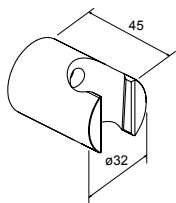

BRAUSEHALTER-SUPPORT DE DOUCHE-SUPPORTI E PRESE ACQUA

Brausehalter ECO, Edelstahl gebürstet

Support de douche ECO, acier inoxydable brossé

Supporto doccia esterno ECO ø 32 mm - h 45 mm