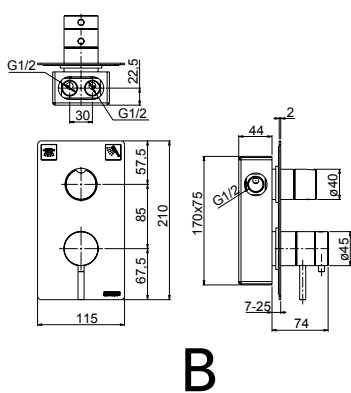

A

TWOWAYS

UP Thermostat Mischer Dusche / Bad, 2-Weg Umstellung, Edelstahl gebürstet

Mélangeur mural de douche / bain thermostat, avec inverseur 2 voie, acier inoxydable brossé

Miscelatore termostatico coassiale doccia/vasca incasso deviatore ceramico due uscite con filtri, ispezionabile

Art. .30		CHF
A	Einbaukörper corps à encastré parte incasso	INTH002N 782,40
B	Endmontageset set a montage final parte esterna	ISKT173N 459,70