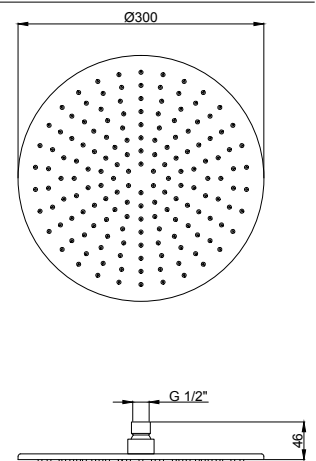

PDS.03.0062.10   **CHF**   **498.-**

1. DE Kopfbrause Inox LINE 5 d.300
   mit Antikalk-System Durchflussmenge 15 l/min
2. FR Pomme de douche Inox LINE 5 d.300
   système anticalcaire débit 15 l/min
3. IT Soffione anticalcare Inox LINE 5 d.300
   con limitatore di portata 15 l/min