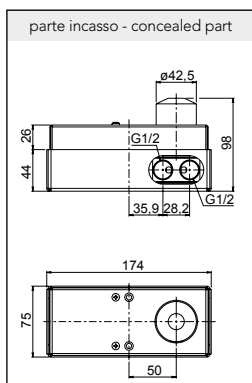

Wandmischer, mit Ablaufventil Push-Open,
Edelstahl gebürstet

Mélangeur mural de lavabo, vidage 1 1/4"
Push-Open, acier inoxydable brossé

Miscelatore monocomando lavabo a parete
con scarico 1 1/4" Push-Open

Auslauf 221 mm
Goulot 221 mm
Bocca interasse 221 mm

Art. **.30** **CHF**

A Einbaukörper
corps à encastré
parte incasso **INMX001N 490,60**

B Endmontageset
set a montage final
parte esterna **PLKM120S 666,70**

Auslauf 187 mm
Goulot 187 mm
Bocca interasse 187 mm

Art. **.30** **CHF**

B Endmontageset
set a montage final
parte esterna **PLKM121S 646,60**