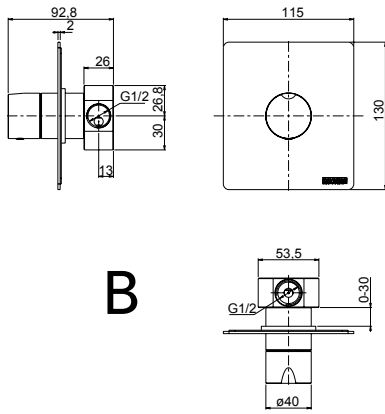

A

2-Weg Umstellung mit Adeckplatte, Edelstahl gebürstet

Inverseur 2 voie, plaque de recouvrement, acier inoxydable brossé

Deviatore incasso 2 vie con piastra

	Art. .30		CHF
A	Einbaukörper corps à encastré parte incasso	INDV001N	234,80
B	Endmontageset set a montage final parte esterna	DVKM139N	171,50