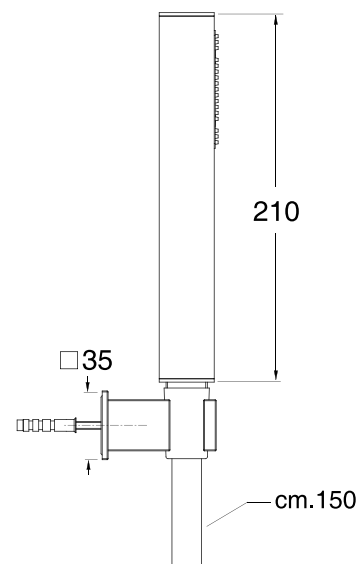

PDA.01.0210.10 CHF 135.-

1. DE Kit Handbrause LINE CUBE mit Antikalk system, Wandhalter und Brauseschlauch SS-FLEX 180 cm
2. FR Garniture de douche LINE CUBE avec système anticalcaire, douche a man, support mural, tuyau SS-FLEX 180 cm
3. IT Kit supporto fisso con doccia anticalcare LINE CUBE e SS-FLEX 180 cm