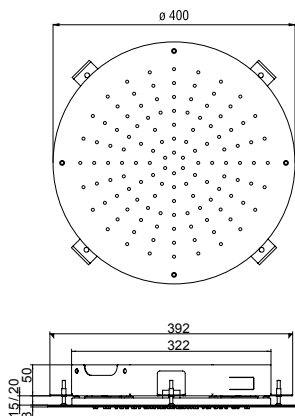

ø 400 mm - 126 Noppen - jets - fori

Art. **.30**
DRT400MV CHF 1.579,10