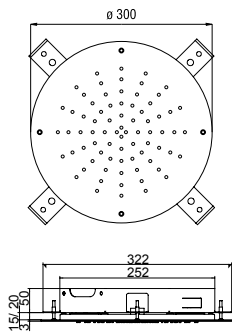

Einbau Deckenbrause Edelstahl gebürstet, H 3 mm
Douche de tête à encastrer, acier inoxydable brossé, h 3 mm
Soffione doccia incasso a soffitto rotondo ispezionabile, h 3 mm

ø 300 mm - 76 Noppen - jets - fori

Art. **.30**
DRT300MV CHF 1.170,70

Einbau Deckenbrause Edelstahl gebürstet, H 3 mm
Douche de tête à encastrer, acier inoxydable brossé, h 3 mm
Soffione doccia incasso a soffitto rotondo ispezionabile, h 3 mm