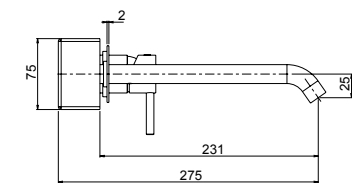

A

B

B

A

B

B

Waschtischmischer mit Abdeckplatte, Auslauf 176 mm, ohne Ablaufventil, Edelstahl gebürstet

Mélangeur mural de lavabo avec plaque de recouvrement, goulot 176 mm, sans vidage, acier inoxydable brossé

Miscelatore monocomando lavabo a parete con piastra, senza scarico

Auslauf 231 mm

Goulot 231 mm

Bocca interasse 231 mm

Art. .30		CHF
A	Einbaukörper corps à encastrè parte incasso	INMX001N 490,60
B	Endmontageset set a montage final parte esterna	RVKM222X 345,30

Auslauf 176 mm

Goulot 176 mm

Bocca interasse 176 mm

Art. .30		CHF
B	Endmontageset set a montage final parte esterna	RVKM220X 334,50

Waschtischmischer mit Rosetten D 60 mm, Auslauf 231 mm, mit Ablaufventil Push-Open, Edelstahl gebürstet

Mélangeur mural de lavabo avec rosaces d 60 mm, goulot 231 mm, vidage 1 1/4" Push-Open, acier inoxydable brossé

Miscelatore monocomando lavabo a parete con rosoni e scarico 1"¼ Push-Open

Auslauf 231 mm

Goulot 231 mm

Bocca interasse 231 mm

Art. .30		CHF
A	Einbaukörper corps à encastrè parte incasso	INMX001N 490,60
B	Endmontageset set a montage final parte esterna	RVKM223S 374,70

Auslauf 176 mm

Goulot 176 mm

Bocca interasse 176 mm

Art. .30 satinato brushed		CHF
B	Endmontageset set a montage final parte esterna	RVKM221S 362,30