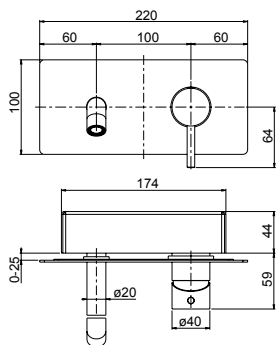

A

B

B

A

B

B

Waschtischmischer mit Abdeckplatte, Auslauf 176 mm, ohne Ablaufventil, Edelstahl gebürstet

Mélangeur mural de lavabo avec plaque de recouvrement, goulot 176 mm, sans vidage, acier inoxydable brossé

Miscelatore monocomando lavabo a parete con piastra, senza scarico

Auslauf 231 mm

Goulot 231 mm

Bocca interasse 231 mm

Art. .30		CHF
A	Einbaukörper corps à encastrè parte incasso	INMX001N 490,60
B	Endmontageset set a montage final parte esterna	RVKM222X 345,30

Auslauf 176 mm

Goulot 176 mm

Bocca interasse 176 mm

Art. .30		CHF
B	Endmontageset set a montage final parte esterna	RVKM220X 334,50

Waschtischmischer mit Rosetten D 60 mm, Auslauf 231 mm, mit Ablaufventil Push-Open, Edelstahl gebürstet

Mélangeur mural de lavabo avec rosaces d 60 mm, goulot 231 mm, vidage 1 1/4" Push-Open, acier inoxydable brossé

Miscelatore monocomando lavabo a parete con rosoni e scarico 1"¼ Push-Open

Auslauf 231 mm

Goulot 231 mm

Bocca interasse 231 mm

Art. .30		CHF
A	Einbaukörper corps à encastrè parte incasso	INMX001N 490,60
B	Endmontageset set a montage final parte esterna	RVKM223S 374,70

Auslauf 176 mm

Goulot 176 mm

Bocca interasse 176 mm

Art. .30 satinato brushed		CHF
B	Endmontageset set a montage final parte esterna	RVKM221S 362,30