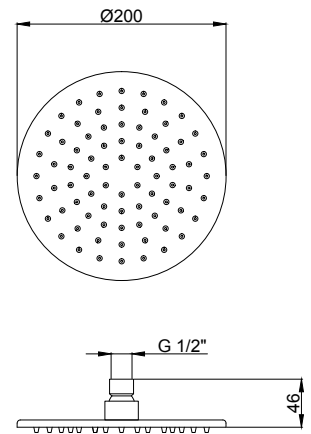

Kopfbrausen / Pommes de douche / Soffioni

PDS.03.0060.10   **CHF**   **308.-**

1. DE Kopfbrause Inox LINE 5 d.200
   mit Antikalk-System Durchflussmenge 15 l/min
2. FR Pomme de douche Inox LINE 5 d.200
   système anticalcaire débit 15 l/min
3. IT Soffione anticalcare Inox LINE 5 d.200
   con limitatore di portata 15 l/min