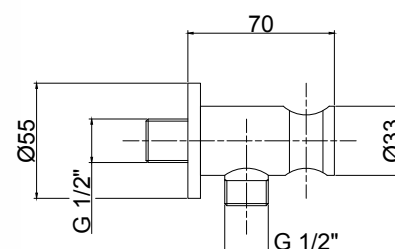

PDA.01.0021.10 CHF 89.-

1. DE Brausenhalter LINE TUBE mit Schlauchanschluss 1/2" chrom
   FR Support de douche LINE TUBE avec raccordement de tuyau 1/2" chromé
   IT supporto esterno LINE TUBE porta doccetta con presa acqua cromato