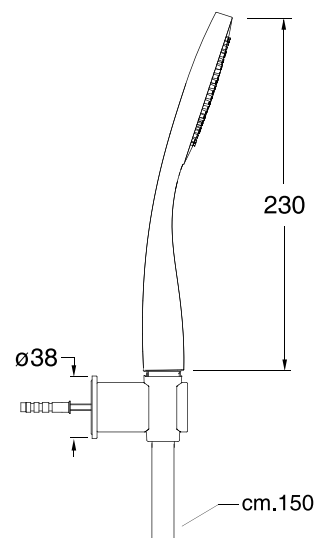

PDA.01.0220.10 CHF 108.50

1. DE Kit Handbrause LINE CLOSE mit Antikalk system, Wandhalter und Braueschlauch SS-FLEX 180 cm
2. FR Garniture de douche LINE CLOSE avec système anticalcaire, douche a man, support mural, tuyau SS-FLEX 180 cm
3. IT Kit supporto fisso con doccia anticalcare LINE CLOSE e SS-FLEX 180 cm