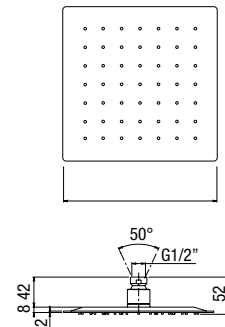

200 x 200 mm - 49 Noppen - jets - fori
Art. .30
BAQ200 CHF 312,90

250 x 250 mm - 64 Noppen - jets - fori
Art. .30
BAQ250 CHF 368,50

300 x 300 mm - 100 Noppen - jets - fori
Art. .30
BAQ300 CHF 455,00