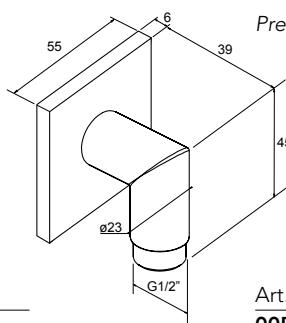

Art. **.30**
00PA-D23-Q CHF 197,50

Brausehalter mit Schlauchanschluss, Rosette rund, Edelstahl gebürstet

support de douche avec raccordement, rosace rond, acier inoxydable brossé

Supporto doccia esterno con presa acqua con rosone tondo ø 32 mm - h 70,5 mm