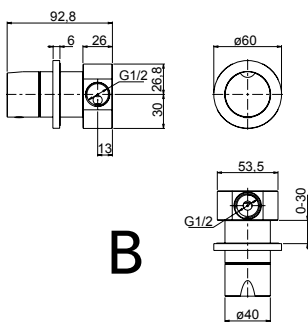

A

2-Weg Umstellung mit Rosetten, Edelstahl gebürstet

Inverseur 2 voie, rosaces, acier inoxydable brossé

Deviatore incasso 2 vie con rosoni

	Art. .30		CHF
A	Einbaukörper corps à encastré parte incasso	INDV001N	234,80
B	Endmontageset set a montage final parte esterna	DVKM140N	164,80