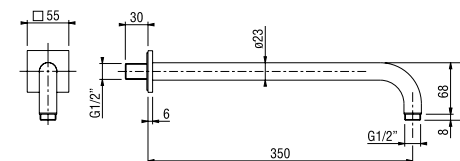

350 mm

Art. **.30**
RA350Q CHF 201,60

400 mm

Art. **.30**
RA400Q CHF 225,10

450 mm

Art. **.30**
RA450Q CHF 245,20

500 mm

Art. **.30**
RA500Q CHF 267,80