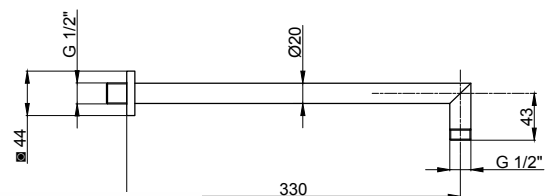

PDA.01.0010.10 CHF 159.-

1. DE Wandbrausearm LINE TUBE 90° 350 mm für Kopfbrause chrom
   FR Bras de douche LINE TUBE 90° 350 mm pour douche de tête chromé
   IT Braccio doccia LINE TUBE 90° 350 mm per soffione cromato