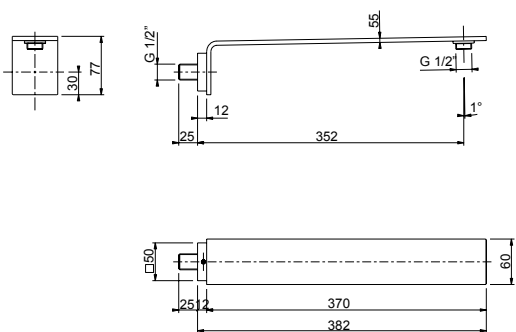

Deckenbrausearm mit Rosette D 55 mm, Edelstahl gebürstet

Raccordement au plafond avec rosace d 55 mm, acier inoxydable brossé

Braccio doccia a soffitto con rosone tondo ø 55 mm

100 mm
Art. **.30**
SN10T CHF 141,40

200 mm
Art. **.30**
SN20T CHF 147,60

300 mm
Art. **.30**
SN30T CHF 158,40

Deckenbrausearm mit Rosette 55 x 55 mm, Edelstahl gebürstet

Raccordement au plafond avec rosace 55 x 55 mm, acier inoxydable brossé

Braccio doccia con rosone quadro 55x55 mm

100 mm
Art. **.30**
SN10Q CHF 152,20

200 mm
Art. **.30**
SN20Q CHF 159,90

300 mm
Art. **.30**
SN30Q CHF 172,30

CRONO

Brausearm flach 352 mm, Edelstahl gebürstet

Bras de douche plat 352 mm, acier inoxydable brossé

Braccio doccia piatto 352 mm

Art. **.30**
CR350MV CHF 814,00

ACAMAR

Brausearm flach mit Flex, 350 mm, Edelstahl gebürstet

Bras de douche plat avec flexible 350 mm, acier inoxydable brossé

Braccio doccia in lastra 350 mm

Art. **.30**
AC135MV CHF 266,50