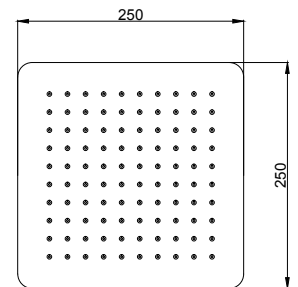

PDS.03.0051.10 CHF 428.-

1. DE Kopfbrause Inox LINE 5 250 x 250
   mit Antikalk-System Durchflussmenge 15 l/min
2. FR Pomme de douche Inox LINE 5
   250 x 250 système anticalcaire débit 15 l/min
3. IT Soffione anticalcare inox LINE 5
   250 X 250 con limitatore di portata 15 l/min