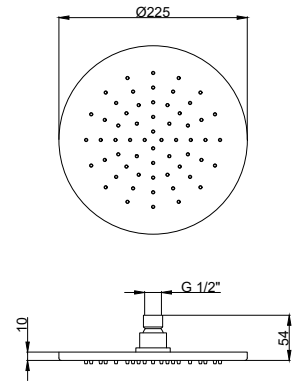

Kopfbrausen / Pommes de douche / Soffioni

PDS.01.0001.10 CHF 375.-

1. DE Kopfbrause Inox LINE 10 d.225
   mit Antikalk-System
   Durchflussmenge 15 l/min
2. FR Pomme de douche Inox LINE 10 d.225
   système anticalcaire débit 15 l/min
3. IT Soffione anticalcare Inox LINE 10 d.225
   con limitatore di portata 15 l/min