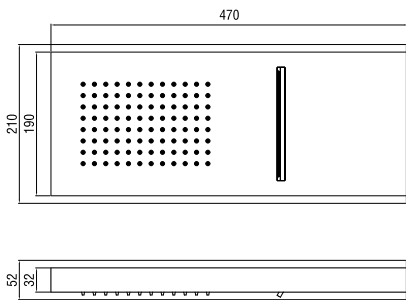

OCEANO

Kopfbrause, mit Wasserfall, Edelstahl gebürstet
Douche de tête, avec cascade, acier inoxydable brossé
Soffione doccia getto pioggia e cascata

470 x 190 mm - h 32 mm - 96 Noppen - jets - fori
Art. .30
OC470MV CHF 1.147,30