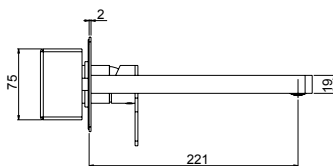

Einhebelsmischer Standausführung zu Lavabo, D 40 mm mit Ablaufventil 1 1/4" Push-Open, Edelstahl gebürstet

Mélangeur à colonne de lavabo, d 40 mm avec vidage excentrique 1 1/4" Push-Open, acier inoxydable brossé

Miscelatore monocomando lavabo a pavimento ø 40 mm con scarico 1 1/4" Push-Open

Art. **.30**
ISMX203S CHF 1.482,50

Einbaukörper zu Lavabo Standarmatur

Corps à encastrer pour mélangeur lavabo à colonne base da incasso per miscelatore lavabo a pavimento

Art.
INMX004N00 CHF 299,00

Einhebelsmischer Standausführung zu Lavabo, D 40 mm ohne Ablaufventil, Edelstahl gebürstet

Mélangeur à colonne de lavabo, d 40 mm sans vidage, acier inoxydable brossé

Miscelatore monocomando lavabo a pavimento ø 40 mm senza scarico

Art. **.30**
ISMX203X CHF 1.450,00

Einbaukörper zu Lavabo Standarmatur

Corps à encastrer pour mélangeur lavabo à colonne base da incasso per miscelatore lavabo a pavimento

Art.
INMX004N00 CHF 299,00

Wandmischer, mit Ablaufventil 1 1/4" Push-Open, Edelstahl gebürstet

Mélangeur mural de lavabo, vidage 1 1/4" Push-Open, acier inoxydable brossé

Miscelatore monocomando lavabo a parete con scarico 1 1/4" Push-Open

**Auslauf 221 mm
Goulot 221 mm
Bocca interasse 221 mm**

	Art. .30		CHF
A	Einbaukörper corps à encastrer parte incasso	INMX001N	490,60
B	Endmontageset set a montage final parte esterna	ISKM120S	601,80

**Auslauf 187 mm
Goulot 187 mm
Bocca interasse 187 mm**

	Art. .30 satinato brushed		CHF
B	Endmontageset set a montage final parte esterna	ISKM121S	581,70

B

B