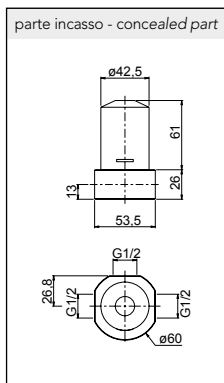

A

2-Weg Umstellung mit Abdeckplatte, Edelstahl gebürstet

Inverseur 2 voie, plaque de recouvrement, acier inoxydable brossé

Deviatore incasso 2 uscite con piastra

Art. **.30** CHF

A	Einbaukörper corps à encastré parte incasso	INDV001N	203,20
B	Endmontageset set a montage final parte esterna	DVKM139N	159,90