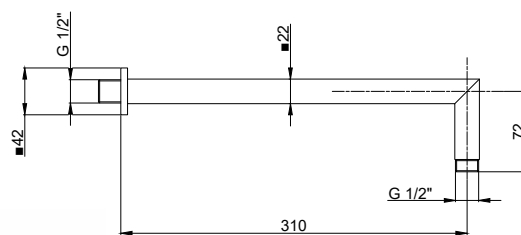

Wandbrausearm / Bras de douche / Braccio doccia

PDA.01.0015.10 CHF 168.-

DE Wandbrausearm LINE CUBE 310 mm für Kopfbrause chrom

FR Bras de douche LINE CUBE 310 mm pour douche de tête chromé

IT Braccio doccia LINE CUBE 310 mm per soffione cromato