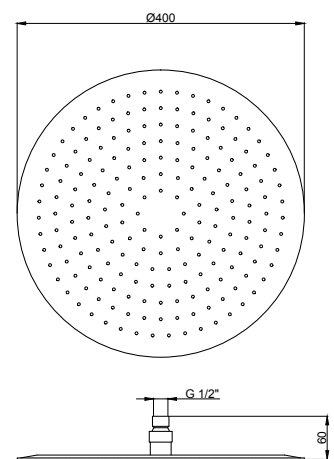

PDS.01.0013.10 CHF 595.-

1. DE Kopfbrause Inox LINE PLUS d.400
   mit Antikalk-System
   Durchflussmenge 15 l/min
2. FR Pomme de douche Inox LINE PLUS d.400
   système anticalcaire débit 15 l/min
3. IT Soffione anticalcare Inox LINE PLUS d.400
   con limitatore di portata 15 l/min