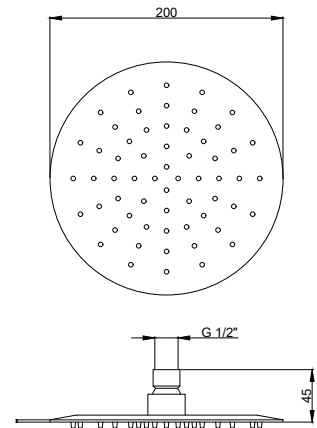

Kopfbrausen / Pommes de douche / Soffioni

PDS.01.0010.10 CHF 235.-

1. DE Kopfbrause Inox LINE PLUS d.200
   mit Antikalk-System
   Durchflussmenge 15 l/min
2. FR Pomme de douche Inox LINE PLUS d.200
   système anticalcaire débit 15 l/min
3. IT Soffione anticalcare Inox LINE PLUS d.200
   con limitatore di portata 15 l/min