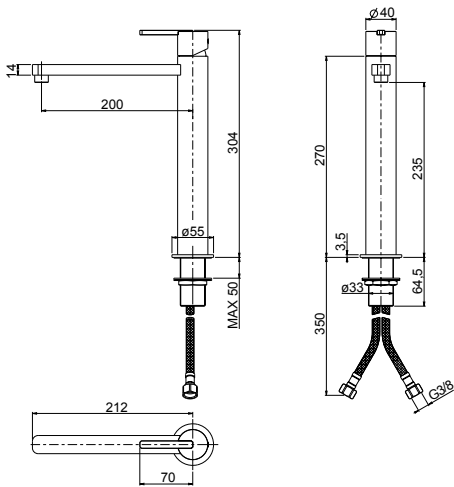

Waschtischmischer Hoch, D 40 mm ohne Ablaufventil, Edelstahl gebürstet

Mélangeur de lavabo haut, d 40 mm sans vidage, acier inoxydable brossé

Miscelatore monocomando lavabo alto d.40 mm senza scarico satinato

Art. **.30**
PLMX101X CHF 876,80