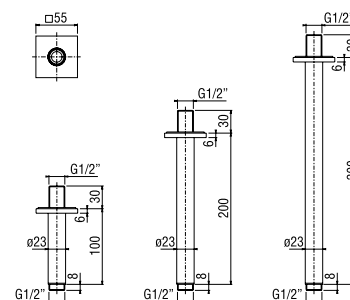

100 mm
Art. **.30**
SN10Q CHF 152,20

200 mm
Art. **.30**
SN20Q CHF 159,90

300 mm
Art. **.30**
SN30Q CHF 172,30