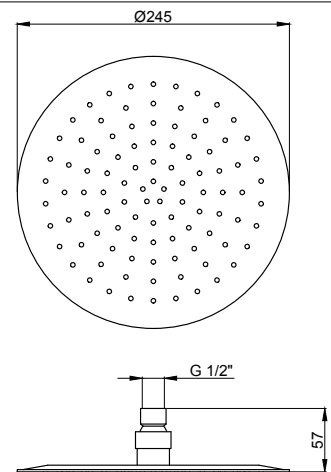

PDS.01.0011.10 CHF 335.-

1. DE Kopfbrause Inox LINE PLUS d.250
   mit Antikalk-System
   Durchflussmenge 15 l/min
2. FR Pomme de douche Inox LINE PLUS d.250
   système anticalcaire débit 15 l/min
3. IT Soffione anticalcare Inox LINE PLUS d.250
   con limitatore di portata 15 l/min