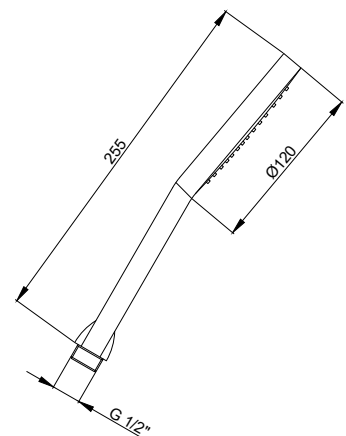

PDD.01.0004.10 CHF 45.-

1. DE Handbrause RELEXA FREE 120 I jet d.120, ABS mit Antikalk-System chrom
   FR Douche à main RELEXA FREE 120 I jet d.120, ABS avec système anticalcaire chromé
   IT Doccia a mano anticalcare RELEXA FREE 120 I fun. d. 120 ABS cromato