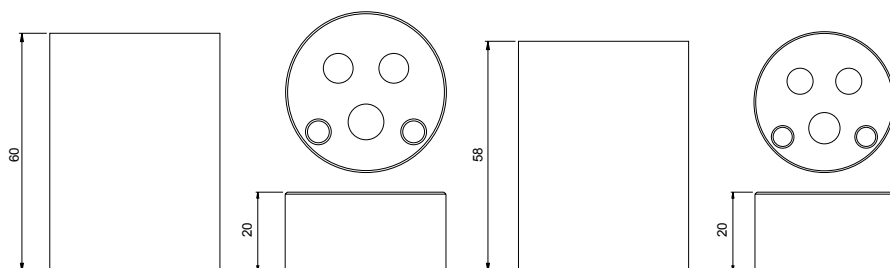

Verlängerung zu Thermostat Mischer Dusche,
Edelstahl gebürstet

Rallonge pour mélangeur à encastrer de douche
thermostat, acier inoxydable brossé

Prolunga per miscelatore **termostatico coassiale**
doccia incasso

Art.	.30
PRISTH168	CHF 370,10