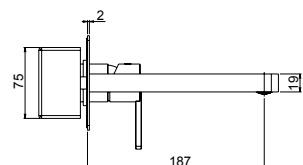

Einhebelmischer Standausführung zu Lavabo,
D 40 mm mit Ablaufventil Push-Open, Edelstahl gebürstet

Mélangeur à colonne de lavabo d 40 mm avec
vidage excentrique 1 1/4" Push-Open, acier inoxydable brossé

Miscelatore monocomando lavabo a pavimento
ø 40 mm con scarico 1 1/4" Push-Open

Art. **.30**
PLMX203S CHF 1.565,90

Einbaukörper zu Standarmatur Lavabo
Corps à encastrer pour mélangeur lavabo à colonne

Base da incasso per miscelatore lavabo a pavimento
Art.

INMX004N00 CHF 299,00

Einhebelmischer Standausführung zu Lavabo, D
40 mm Ablaufventil, Edelstahl gebürstet

Mélangeur à colonne de lavabo d 40 mm sans
vidage, acier inoxydable brossé

Miscelatore monocomando lavabo a pavimento
ø 40 mm senza scarico

Art. **.30**
PLMX203X CHF 1.533,40

Einbaukörper zu Standarmatur Lavabo
Corps à encastrer pour mélangeur lavabo à colonne

Base da incasso per miscelatore lavabo a pavimento
Art.

INMX004N00 CHF 299,00

Wandmischer, mit Ablaufventil Push-Open,
Edelstahl gebürstet

Mélangeur mural de lavabo, vidage 1 1/4"
Push-Open, acier inoxydable brossé

Miscelatore monocomando lavabo a parete
con scarico 1 1/4" Push-Open

Auslauf 221 mm
Goulot 221 mm
Bocca interasse 221 mm

Art. **.30** **CHF**

A Einbaukörper
corps à encastré
parte incasso **INMX001N 490,60**

B Endmontageset
set a montage final
parte esterna **PLKM120S 666,70**

Auslauf 187 mm
Goulot 187 mm
Bocca interasse 187 mm

Art. **.30** **CHF**

B Endmontageset
set a montage final
parte esterna **PLKM121S 646,60**