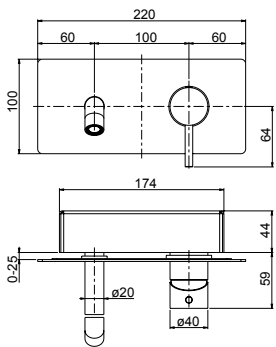

Waschtischmischer mit Abdeckplatte, mit
Ablaufventil Push-Open, Edelstahl gebürstet

Mélangeur mural de lavabo avec plaque de
recouvrement, vidage 1 1/4" Push-Open, acier
inoxidable brossé

Miscelatore monocomando lavabo a parete con
piastra e scarico 1"¼ Push-Open

Auslauf 231 mm
Goulot 231 mm
Bocca interasse 231 mm

	Art. .30		CHF
A	Einbaukörper corps à encastré parte incasso	INMX001N	490,60
B	Endmontageset set a montage final parte esterna	RVKM222S	377,80

Auslauf 176 mm
Goulot 176 mm
Bocca interasse 176 mm

	Art. .30		CHF
B	Endmontageset set a montage final parte esterna	RVKM220S	367,00