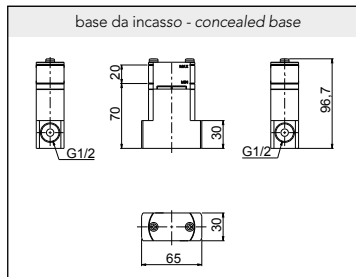

Einhebelmischer Standausführung zu Lavabo, D
40 mm Ablaufventil, Edelstahl gebürstet

Mélangeur à colonne de lavabo d 40 mm sans
vidage, acier inoxydable brossé

Miscelatore monocomando lavabo a pavimento
ø 40 mm senza scarico

Art. **.30**
PLMX203X CHF 1.533,40

Einbaukörper zu Standarmatur Lavabo
Corps à encastrer pour mélangeur lavabo à colonne

Base da incasso per miscelatore lavabo a pavimento
Art.

INMX004N00 CHF 299,00