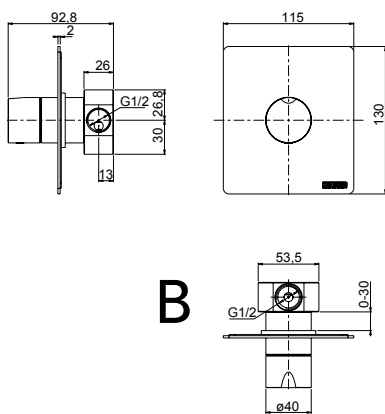

A

2-Weg Umstellung mit Abdeckplatte, Edelstahl gebürstet

Inverseur 2 voie, plaque de recouvrement, acier inoxydable brossé

Deviatore incasso 2 uscite con piastra

Art. **.30** CHF

A	Einbaukörper corps à encastré parte incasso	INDV001N	203,20
B	Endmontageset set a montage final parte esterna	DVKM139N	159,90