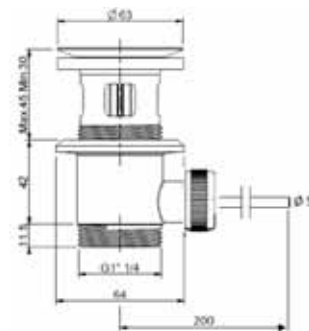

PPS.01.0015.10 CHF 50.-

1. DE Wippventil mit Überlauf 1/4", chrom
   FR Soupape à levier 1/4" avec trop-plein, chromé
   IT Piletta di scarico lavabo 1/4" con comando a leva con troppo pieno, cromato