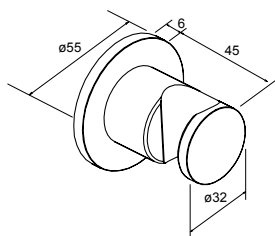

Brausehalter LUX, Edelstahl gebürstet

Support de douche LUX, acier inoxydable brossé

Supporto doccia esterno LUX ø 32 mm - h 45 mm

Art. **.30**
00103 CHF 242,60

Wandanschlussbogen mit Rosette rund, Edelstahl gebürstet