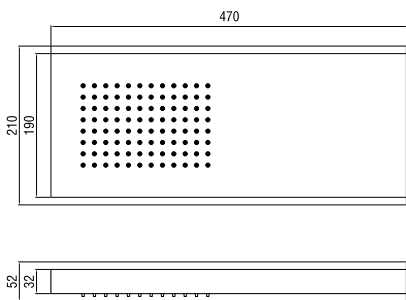

RAIN

Kopfbrause, Edelstahl gebürstet
Douche de tête, acier inoxydable brossé
Soffione doccia getto pioggia

470 x 190 mm - h 32 mm - 96 Noppen - jets - fori
Art. .30
RAIN470MV CHF 1.020,10