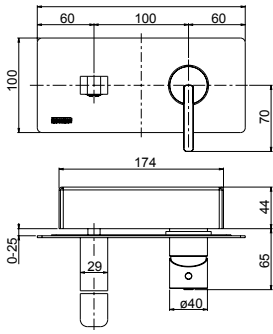

A

B

B

Waschtischmischer, ohne Ablaufventil, Edelstahl gebürstet

Mélangeur mural de lavabo, sans vidage, acier inoxydable brossé

Miscelatore monocomando lavabo a parete senza scarico

Auslauf 221 mm

Goulot 221 mm

Bocca interasse 221 mm

Art. .30		CHF
A	Einbaukörper corps à encastré parte incasso	INMX001N 490,60
B	Endmontageset set a montage final parte esterna	PLKM120X 634,20

Auslauf 187 mm

Goulot 187 mm

Bocca interasse 187 mm

Art. .30		CHF
B	Endmontageset set a montage final parte esterna	PLKM121X 614,20

Einhebelmischer Bidet, D 40 mm, mit Ablaufventil Push-Open, Edelstahl gebürstet

Mélangeur de bidet d 40 mm avec vidage 1/4" Pus-Open, acier inoxydable brossé

Miscelatore monocomando bidet ø 40 mm, con scarico 1"¼ Push-Open

Art.	.30
PLMX110S	CHF 669,80

Einhebelmischer Bidet, D 40 mm, ohne Ablaufventil, Edelstahl gebürstet

Mélangeur de bidet d 40 mm sans vidage, acier inoxydable brossé

Miscelatore monocomando bidet ø 40 mm senza scarico

Art.	.30
PLMX110X	CHF 637,30