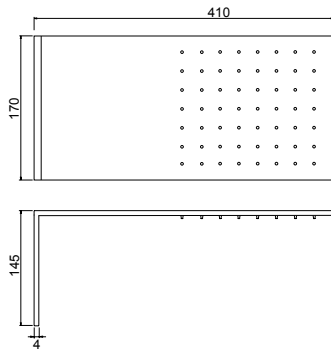

Kopfbrause H 150 mm, Rechteckig, Edelstahl gebürstet
Douche de tête h 150 mm, rectangle, acier inoxydable rossé
Soffione doccia getto pioggia

	400 x 170 mm - h 150 mm	
	Art.	.30
rechteckig, rectangulaire, rettangolare	HAL400RE	CHF 985,00
stondato	HAL400ST	CHF 985,00