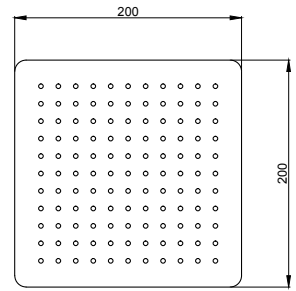

Kopfbrausen / Pommes de douche / Soffioni

PDS.01.0020.10   **CHF**   **275.-**

1. DE Kopfbrause Inox LINE PLUS 200 x 200 mit Antikalk-System Durchflussmenge 15 l/min
   FR Pomme de douche Inox LINE PLUS 200 x 200 système anticalcaire débit 15 l/min
   IT Soffione anticalcare Inox LINE PLUS 200 x 200 con limitatore di portata 15 l/min