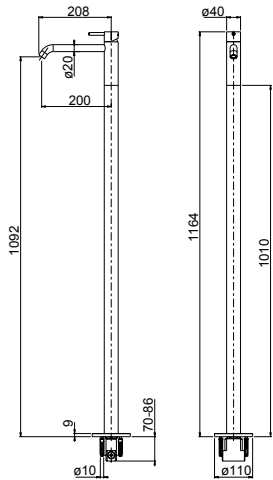

Einhebelsmischer Standausführung zu Lavabo, D
40 mm ohne Ablaufventil, Edelstahl gebürstet

Mélangeur à colonne de lavabo d 40 mm sans
vidage, acier inoxydable brossé

Miscelatore monocomando lavabo a pavimento
ø 40 mm senza scarico

Art. **.30**
RVMX203X CHF 1.195,10

Einbaukörper zu Standarmatur Lavabo
Corps à encastrer pour mélangeur lavabo à colonne
base da incasso per miscelatore lavabo a pavimento

Art. **.30**
INMX004N00 CHF 299,00