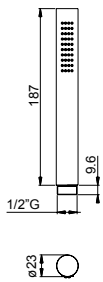

RAIN

Kopfbrause, Edelstahl gebürstet
Douche de tête, acier inoxydable brossé
Soffione doccia getto pioggia

470 x 190 mm - h 32 mm - 96 Noppen - jets - fori
 Art. .30
RAIN470MV CHF 1.020,10

INOX - HANDBRAUSE - DOUCHE A MAIN - DOCCETTE