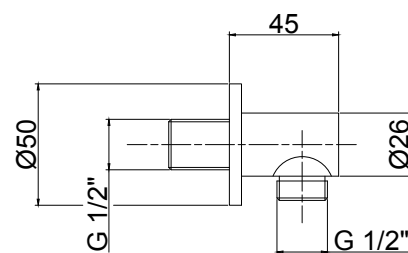

Brausenhalter / Support de douche / Supporto esterno

PDA.01.0023.10 CHF 89.-

1. DE Wandanschlussbogen 1/2" LINE TUBE
   messing chrom
2. FR Coude de raccordement LINE TUBE 1/2"
   laiton chromé
3. IT Supporto esterno presa acqua LINE TUBE
   ottone cromato