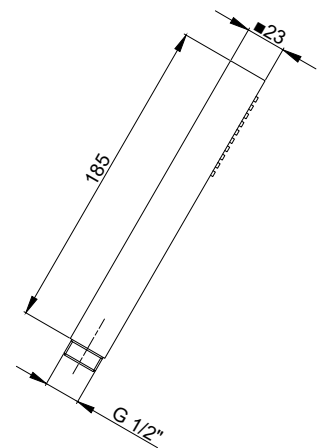

PDD.01.0002.10 CHF 44.-

1. DE Handbrause LINE CUBE, ABS Normalstrahl Antikalk-System chrom
   FR Douche à main LINE CUBE, ABS avec système anticalcaire chromé
   IT Doccia a mano anticalcare LINE CUBE ABS cromato