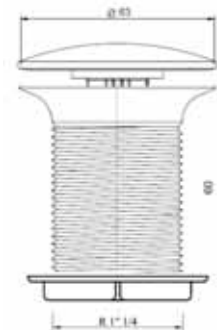

PPS.01.0012.10 CHF 52.-

1. DE Schaftventil standard 1/4" ohne Überlauf mit durchgehendem Gewinde und flacher Mutter, chrom
   FR Soupape avec bouchon à écoulement libre 1/4" sans trop-plein et filetage continu, chromé
   IT Piletta di scarico lavabo 1/4" con tappo a scarico libero d. 64, senza troppo pieno versione ECO, cromato