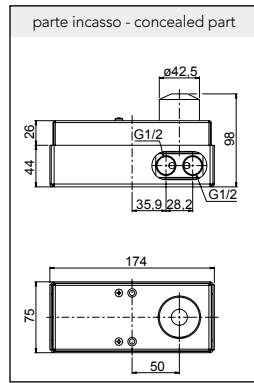

A

B

B

Waschtischmischer, ohne Ablaufventil, Edelstahl gebürstet

Mélangeur mural de lavabo, sans vidage, acier inoxydable brossé

Miscelatore monocomando lavabo a parete senza scarico

Auslauf 221 mm

Goulot 221 mm

Bocca interasse 221 mm

Art. .30		CHF
A	Einbaukörper corps à encastré parte incasso	INMX001N 490,60
B	Endmontageset set a montage final parte esterna	PLKM120X 634,20

Auslauf 187 mm

Goulot 187 mm

Bocca interasse 187 mm

Art. .30		CHF
B	Endmontageset set a montage final parte esterna	PLKM121X 614,20

Einhebelmischer Bidet, D 40 mm, mit Ablaufventil Push-Open, Edelstahl gebürstet

Mélangeur de bidet d 40 mm avec vidage 1/4" Pus-Open, acier inoxydable brossé

Miscelatore monocomando bidet ø 40 mm, con scarico 1"¼ Push-Open

Art.	.30
PLMX110S	CHF 669,80

Einhebelmischer Bidet, D 40 mm, ohne Ablaufventil, Edelstahl gebürstet

Mélangeur de bidet d 40 mm sans vidage, acier inoxydable brossé

Miscelatore monocomando bidet ø 40 mm senza scarico

Art.	.30
PLMX110X	CHF 637,30