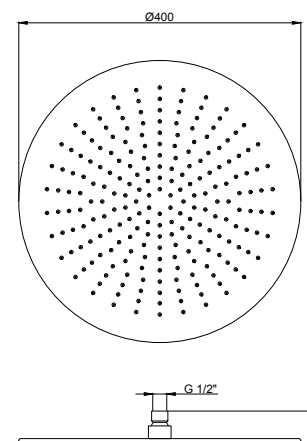

PDS.03.0063.10   **CHF**   **698.-**

1. DE Kopfbrause Inox LINE 5 d.400
   mit Antikalk-System Durchflussmenge 15 l/min
2. FR Pomme de douche Inox LINE 5 d.400
   système anticalcaire débit 15 l/min
3. IT Soffione anticalcare Inox LINE 5 d.400
   con limitatore di portata 15 l/min