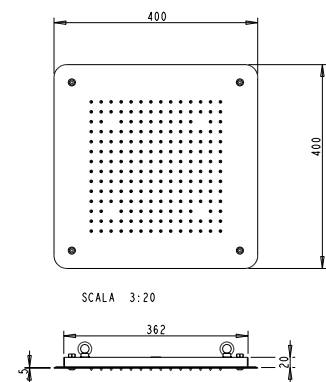

PDS.03.0115.10 CHF 995.-

1. DE Einbau Deckenbrause SQUARE 400 x 400 mit Antikalk-System, verchromt
2. FR Douche de tête encastré SQUARE
   400 x 400 système anticalcaire, chromé
3. IT Soffione anticalcare ad incasso, SQUARE 400 x 400, cromato