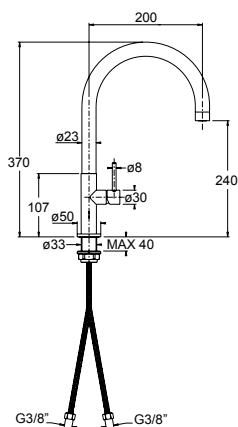

Einhebel Küchenmischer D 30 mm mit Schwenkauslauf, Edelstahl gebürstet

Mélangeur de cuisine D 30 mm, goulot orientable, acier inoxydable brossé

Miscelatore monocomando lavello cucina ø 30 mm canna ponte girevole ø 23 mm

Art. **.30**
CUMX107G CHF 734,70