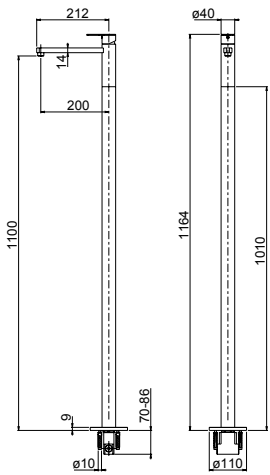

Einhebelsmischer Standausführung zu Lavabo, D 40 mm mit Ablaufventil 1 1/4" Push-Open, Edelstahl gebürstet

Mélangeur à colonne de lavabo, d 40 mm avec vidage excentrique 1 1/4" Push-Open, acier inoxydable brossé

Miscelatore monocomando lavabo a pavimento ø 40 mm con scarico 1 1/4" Push-Open

Art. **.30**
ISMX203S CHF 1.482,50

Einbaukörper zu Lavabo Standarmatur

Corps à encastrer pour mélangeur lavabo à colonne base da incasso per miscelatore lavabo a pavimento

Art.
INMX004N00 CHF 299,00