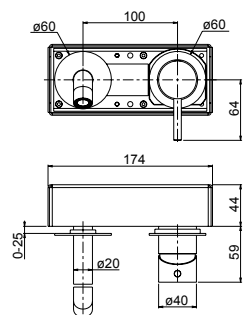

A

B

B

A

B

B

Waschtischmischer mit Abdeckplatte, Auslauf 176 mm, ohne Ablaufventil, Edelstahl gebürstet

Mélangeur mural de lavabo avec plaque de recouvrement, goulot 176 mm, sans vidage, acier inoxydable brossé

Miscelatore monocomando lavabo a parete con piastra, senza scarico

Auslauf 231 mm

Goulot 231 mm

Bocca interasse 231 mm

Art. .30		CHF
A	Einbaukörper corps à encastrè parte incasso	INMX001N 490,60
B	Endmontageset set a montage final parte esterna	RVKM222X 345,30

Auslauf 176 mm

Goulot 176 mm

Bocca interasse 176 mm

Art. .30		CHF
B	Endmontageset set a montage final parte esterna	RVKM220X 334,50

Waschtischmischer mit Rosetten D 60 mm, Auslauf 231 mm, mit Ablaufventil Push-Open, Edelstahl gebürstet

Mélangeur mural de lavabo avec rosaces d 60 mm, goulot 231 mm, vidage 1 1/4" Push-Open, acier inoxydable brossé

Miscelatore monocomando lavabo a parete con rosoni e scarico 1"¼ Push-Open

Auslauf 231 mm

Goulot 231 mm

Bocca interasse 231 mm

Art. .30		CHF
A	Einbaukörper corps à encastrè parte incasso	INMX001N 490,60
B	Endmontageset set a montage final parte esterna	RVKM223S 374,70

Auslauf 176 mm

Goulot 176 mm

Bocca interasse 176 mm

Art. .30 satinato brushed		CHF
B	Endmontageset set a montage final parte esterna	RVKM221S 362,30