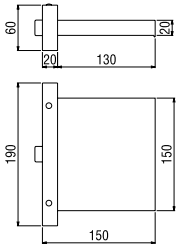

250 x 220 mm - h 20 mm

Art. .30
FR250MV CHF 1.667,90

150 x 150 mm - h 20 mm

Art. .30
FR150MV CHF 884,50

100 x 200 mm - h 20 mm

Art. .30
FR100MV CHF 988,30

EXPLORER

Kopfbrause, H 8 mm, Edelstahl gebürstet
Douche de tête, h 8 mm, acier inoxydable brossé
Soffione doccia rotondo ispezionabile h 8 mm