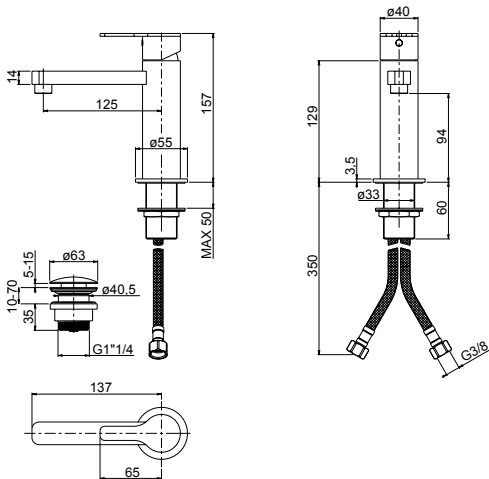

Waschtischmischer, D 40 mm mit Ablaufventil Push-Open 1 1/4" Edelstahl gebürstet

Mélangeur de lavabo haut, d 40 mm avec vidage excentrique 1 1/4" Push-Open, acier inoxydable brossé

Miscelatore monocomando lavabo ø 40 mm, con scarico 1 1/4" Push-Open

Art. **.30**
ISMX102S CHF 648,20