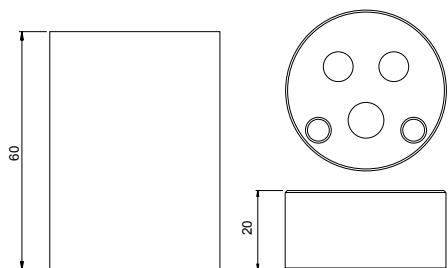

Verlängerung zu Thermostat Mischer Dusche,
Edelstahl gebürstet

Rallonge pour mélangeur à encastrer de douche
thermostat, acier inoxydable brossé

Prolunga per miscelatore **termostatico coassiale**
doccia incasso

Art.	.30
PRISTH168	CHF 370,10

Verlängerung zu Thermostat Mischer Dusche /
Bad mit 2-Wegumstellung, Edelstahl gebürstet

Rallonge pour mélangeur à encastrer de douche
/ bain thermostat, avec inverseur 2 voie, acier
inoxydable brossé

Prolunga per miscelatore **termostatico coassiale**
vasca/doccia incasso con deviatore ceramico due
uscite

Art.	.30
PRISTH173	CHF 717,70