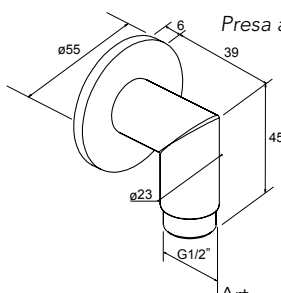

Art. **.30**
00103 CHF 242,60

Wandanschlussbogen mit Rosette rund, Edelstahl gebürstet

Coude de raccordement avec rosace rond, acier inoxydable brossé

Presà acqua con rosone tondo

Art. **.30**
00PA-D23 CHF 184,90

Wandanschlussbogen mit Rosette quadrat, Edelstahl gebürstet

Coude de raccordement avec rosace carré, acier inoxydable brossé

Presà acqua con rosone quadrato