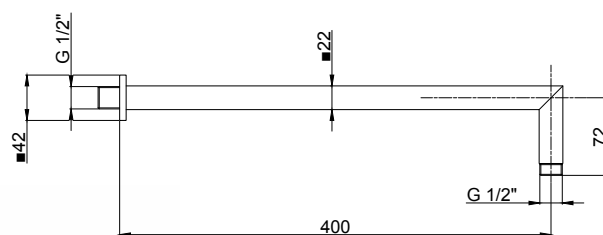

PDA.01.0016.10 CHF 188.-

DE Wandbrausearm LINE CUBE 400 mm für Kopfbrause chrom

FR Bras de douche LINE CUBE 400 mm pour douche de tête chromé

IT Braccio doccia LINE CUBE 400 mm per soffione cromato