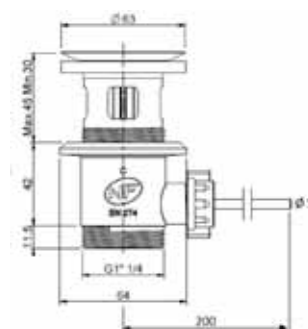

PPS.01.0016.10 CHF 55.-

1. DE Zugventil mit Überlauf 1/4", chrom
   FR Soupape à tiret 1/4" avec trop-plein, chromé
   IT Piletta di scarico lavabo 1/4" con comando a tirante con troppo pieno, cromato