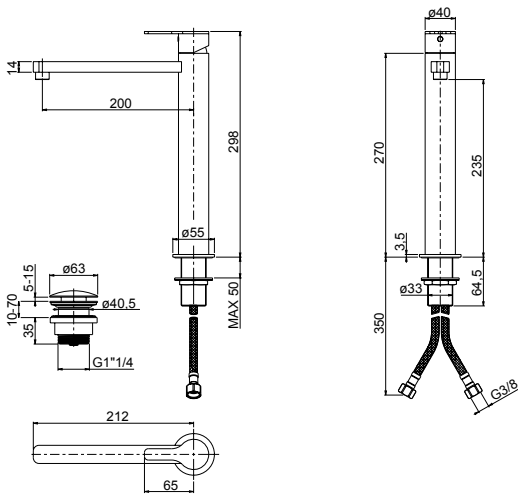

Waschtischmischer Hoch, D 40 mm mit Ablaufventil Push-Open 1 1/4" Edelstahl gebürstet

Mélangeur de lavabo haut, d 40 mm avec vidage excentrique 1 1/4" Push-Open, acier inoxydable brossé

Miscelatore monocomando lavabo alto ø 40 mm, con scarico 1 1/4" Push-Open

Art. **.30**
ISMX101S CHF 844,40