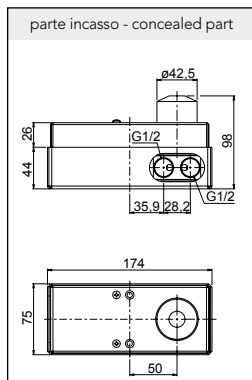

A

B

B

A

B

B

Waschtischmischer mit Abdeckplatte, Auslauf 176 mm, ohne Ablaufventil, Edelstahl gebürstet

Mélangeur mural de lavabo avec plaque de recouvrement, goulot 176 mm, sans vidage, acier inoxydable brossé

Miscelatore monocomando lavabo a parete con piastra, senza scarico

Auslauf 231 mm

Goulot 231 mm

Bocca interasse 231 mm

Art. .30		CHF
A	Einbaukörper corps à encastrè parte incasso	INMX001N 490,60
B	Endmontageset set a montage final parte esterna	RVKM222X 345,30

Auslauf 176 mm

Goulot 176 mm

Bocca interasse 176 mm

Art. .30		CHF
B	Endmontageset set a montage final parte esterna	RVKM220X 334,50

Waschtischmischer mit Rosetten D 60 mm, Auslauf 231 mm, mit Ablaufventil Push-Open, Edelstahl gebürstet

Mélangeur mural de lavabo avec rosaces d 60 mm, goulot 231 mm, vidage 1 1/4" Push-Open, acier inoxydable brossé

Miscelatore monocomando lavabo a parete con rosoni e scarico 1"¼ Push-Open

Auslauf 231 mm

Goulot 231 mm

Bocca interasse 231 mm

Art. .30		CHF
A	Einbaukörper corps à encastrè parte incasso	INMX001N 490,60
B	Endmontageset set a montage final parte esterna	RVKM223S 374,70

Auslauf 176 mm

Goulot 176 mm

Bocca interasse 176 mm

Art. .30 satinato brushed		CHF
B	Endmontageset set a montage final parte esterna	RVKM221S 362,30