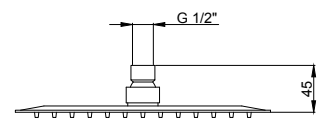

PDS.01.0021.10   **CHF**   **375.-**

1. DE Kopfbrause Inox LINE PLUS 250 x 250 mit Antikalk-System Durchflussmenge 15 l/min
   FR Pomme de douche Inox LINE PLUS 250 x 250 système anticalcaire débit 15 l/min
   IT Soffione anticalcare Inox LINE PLUS 250 x 250 con limitatore di portata 15 l/min