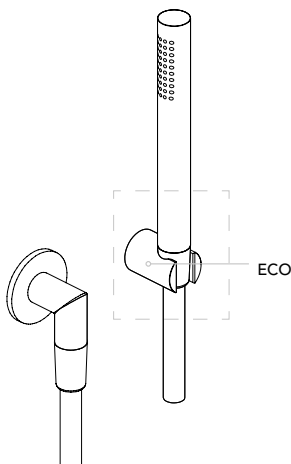

Brausehalter ECO mit Wandanschlussbogen rund, Brauseschlauch 150 cm, Handbrause, Edelstahl gebürstet

Support de douche ECO, avec coude de raccordement, tuyau de douche 150 cm, douche à main, acier inoxydable brossé

Supporto esterno ECO con presa acqua a parete doccetta inox flessibile Supreme Brushed

Art.	.30
00100SBDIPA-D23	606,70