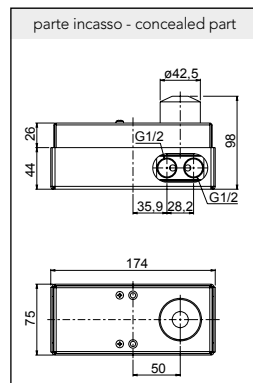

Wandmischer, mit Ablaufventil 1 1/4" Push-Open, Edelstahl gebürstet

Mélangeur mural de lavabo, vidage 1 1/4" Push-Open, acier inoxydable brossé

Miscelatore monocomando lavabo a parete con scarico 1 1/4" Push-Open

**Auslauf 221 mm
Goulot 221 mm
Bocca interasse 221 mm**

	Art. .30		CHF
A	Einbaukörper corps à encastrer parte incasso	INMX001N	490,60
B	Endmontageset set a montage final parte esterna	ISKM120S	601,80

**Auslauf 187 mm
Goulot 187 mm
Bocca interasse 187 mm**

	Art. .30 satinato brushed		CHF
B	Endmontageset set a montage final parte esterna	ISKM121S	581,70