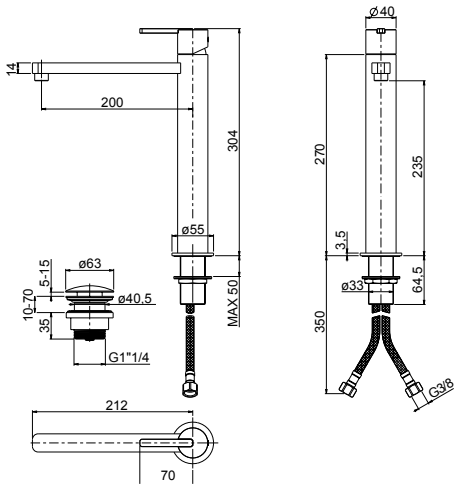

POLO

Waschtischmischer Hoch, D 40 mm mit Ablaufventil Push-Open 1 1/4" Edelstahl gebürstet

Mélangeur de lavabo haut, d 40 mm avec vidage excentrique 1 1/4" Push-Open, acier inoxydable brossé

Miscelatore monocomando lavabo alto d.40 mm con scarico 1 1/4 Push-Open satinato