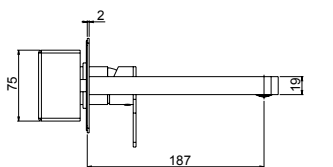

Einhebelsmischer Standausführung zu Lavabo, D 40 mm mit Ablaufventil 1 1/4" Push-Open, Edelstahl gebürstet

Mélangeur à colonne de lavabo, d 40 mm avec vidage excentrique 1 1/4" Push-Open, acier inoxydable brossé

Miscelatore monocomando lavabo a pavimento ø 40 mm con scarico 1 1/4" Push-Open

Art. **.30**
ISMX203S CHF 1.482,50

Einbaukörper zu Lavabo Standarmatur

Corps à encastrer pour mélangeur lavabo à colonne base da incasso per miscelatore lavabo a pavimento

Art.
INMX004N00 CHF 299,00

Einhebelsmischer Standausführung zu Lavabo, D 40 mm ohne Ablaufventil, Edelstahl gebürstet

Mélangeur à colonne de lavabo, d 40 mm sans vidage, acier inoxydable brossé

Miscelatore monocomando lavabo a pavimento ø 40 mm senza scarico

Art. **.30**
ISMX203X CHF 1.450,00

Einbaukörper zu Lavabo Standarmatur

Corps à encastrer pour mélangeur lavabo à colonne base da incasso per miscelatore lavabo a pavimento

Art.
INMX004N00 CHF 299,00

Wandmischer, mit Ablaufventil 1 1/4" Push-Open, Edelstahl gebürstet

Mélangeur mural de lavabo, vidage 1 1/4" Push-Open, acier inoxydable brossé

Miscelatore monocomando lavabo a parete con scarico 1 1/4" Push-Open

**Auslauf 221 mm
Goulot 221 mm
Bocca interasse 221 mm**

	Art. .30		CHF
A	Einbaukörper corps à encastrer parte incasso	INMX001N	490,60
B	Endmontageset set a montage final parte esterna	ISKM120S	601,80

**Auslauf 187 mm
Goulot 187 mm
Bocca interasse 187 mm**

	Art. .30 satinato brushed		CHF
B	Endmontageset set a montage final parte esterna	ISKM121S	581,70

B

B