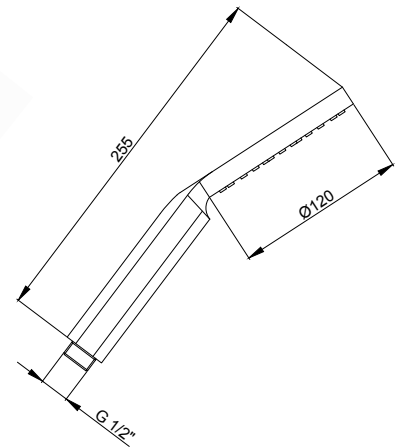

Handbrausen / Douches a main / Doccette

PDD.01.0035.10 CHF 77.-

1. DE Handbrause MASSAGE TUBE 2 jet D.120, ABS mit Antikalk-System chrom
   FR Douche à main MASSAGE TUBE 2 jet d.120, ABS avec système anticalcaire chromé
   IT Doccia anticalcare MASSAGE TUBE (2 getti) d. 120 Cromo