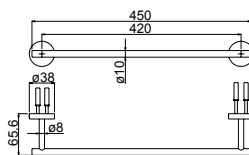

Bras de douche plat avec flexible 350 mm, acier inoxydable brossé

Braccio doccia in lastra 350 mm

Art. **.30**
AC135MV CHF 266,50

GARNITUREN - ACCESSOIRES - ACCESSORI

Handtuchhalter L 300, Edelstahl gebürstet
Barre à linge L 300 mm, acier inoxydable brossé
Porta salvietta 300 mm
 Art. .30
IX7030 CHF 253,70