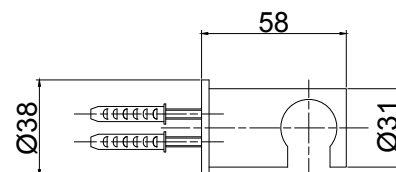

Brausenhalter / Support de douche / Supporto doccia

PDA.01.0020.10 CHF 51.-

1. DE Brausenhalter LINE TUBE chrom
   FR Support de douche LINE TUBE chromé
   IT supporto esterno LINE TUBE porta doccetta, cromato