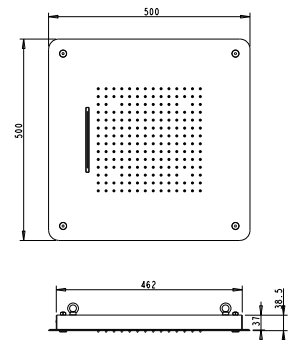

PDS.03.0110.10 CHF 1230.-

1. DE Einbau Deckenbrause SQUARE 500 x 500 mit Antikalk-System, verchromt
2. FR Douche de tête encastré SQUARE
   500 x 500 système anticalcaire, chromé
3. IT Soffione anticalcare ad incasso, con cascata SQUARE 500 x 500, cromato