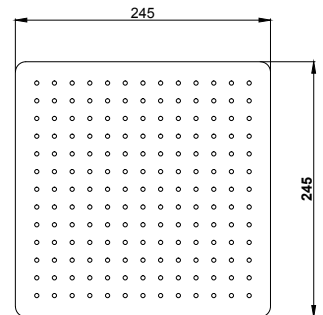

PDS.01.0021.10   **CHF**   **375.-**

1. DE Kopfbrause Inox LINE PLUS 250 x 250 mit Antikalk-System Durchflussmenge 15 l/min
   FR Pomme de douche Inox LINE PLUS 250 x 250 système anticalcaire débit 15 l/min
   IT Soffione anticalcare Inox LINE PLUS 250 x 250 con limitatore di portata 15 l/min