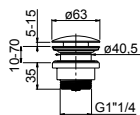

A

B

B

A

B

B

Waschtischmischer mit Abdeckplatte, Auslauf 176 mm, ohne Ablaufventil, Edelstahl gebürstet

Mélangeur mural de lavabo avec plaque de recouvrement, goulot 176 mm, sans vidage, acier inoxydable brossé

Miscelatore monocomando lavabo a parete con piastra, senza scarico

Auslauf 231 mm

Goulot 231 mm

Bocca interasse 231 mm

Art. .30		CHF
A	Einbaukörper corps à encastrè parte incasso	INMX001N 490,60
B	Endmontageset set a montage final parte esterna	RVKM222X 345,30

Auslauf 176 mm

Goulot 176 mm

Bocca interasse 176 mm

Art. .30		CHF
B	Endmontageset set a montage final parte esterna	RVKM220X 334,50

Waschtischmischer mit Rosetten D 60 mm, Auslauf 231 mm, mit Ablaufventil Push-Open, Edelstahl gebürstet

Mélangeur mural de lavabo avec rosaces d 60 mm, goulot 231 mm, vidage 1 1/4" Push-Open, acier inoxydable brossé

Miscelatore monocomando lavabo a parete con rosoni e scarico 1"¼ Push-Open

Auslauf 231 mm

Goulot 231 mm

Bocca interasse 231 mm

Art. .30		CHF
A	Einbaukörper corps à encastrè parte incasso	INMX001N 490,60
B	Endmontageset set a montage final parte esterna	RVKM223S 374,70

Auslauf 176 mm

Goulot 176 mm

Bocca interasse 176 mm

Art. .30 satinato brushed		CHF
B	Endmontageset set a montage final parte esterna	RVKM221S 362,30