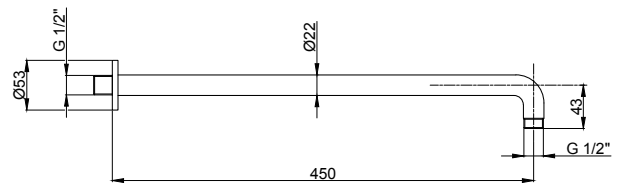

PDA.01.0009.10 CHF 99.-

1. DE Deckenbrausearm LINE TUBE 200 mm für Kopfbrause chrom
   FR Raccordement au plafond LINE TUBE, 200 mm pour douche de tête chromé
   IT Tubo a soffitto LINE TUBE 200 mm per soffione cromato