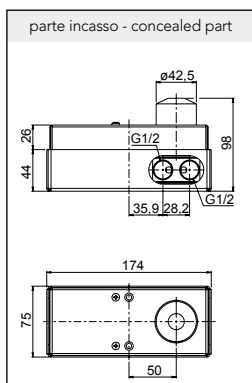

A

B

B

A

B

B

Waschtischmischer mit Abdeckplatte, Auslauf 176 mm, ohne Ablaufventil, Edelstahl gebürstet

Mélangeur mural de lavabo avec plaque de recouvrement, goulot 176 mm, sans vidage, acier inoxydable brossé

Miscelatore monocomando lavabo a parete con piastra, senza scarico

Auslauf 231 mm

Goulot 231 mm

Bocca interasse 231 mm

Art. .30		CHF
A	Einbaukörper corps à encastrè parte incasso	INMX001N 490,60
B	Endmontageset set a montage final parte esterna	RVKM222X 345,30

Auslauf 176 mm

Goulot 176 mm

Bocca interasse 176 mm

Art. .30		CHF
B	Endmontageset set a montage final parte esterna	RVKM220X 334,50

Waschtischmischer mit Rosetten D 60 mm, Auslauf 231 mm, mit Ablaufventil Push-Open, Edelstahl gebürstet

Mélangeur mural de lavabo avec rosaces d 60 mm, goulot 231 mm, vidage 1 1/4" Push-Open, acier inoxydable brossé

Miscelatore monocomando lavabo a parete con rosoni e scarico 1"¼ Push-Open

Auslauf 231 mm

Goulot 231 mm

Bocca interasse 231 mm

Art. .30		CHF
A	Einbaukörper corps à encastrè parte incasso	INMX001N 490,60
B	Endmontageset set a montage final parte esterna	RVKM223S 374,70

Auslauf 176 mm

Goulot 176 mm

Bocca interasse 176 mm

Art. .30 satinato brushed		CHF
B	Endmontageset set a montage final parte esterna	RVKM221S 362,30