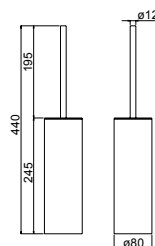

Stand Bürstenhalter, Edelstahl gebürstet
Porte-balai à poser, acier inoxydable brossé
Porta scopino d'appoggio
Art.   .30
IXPS25374   CHF 268,10