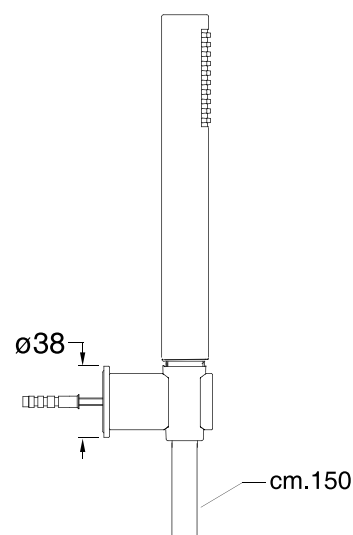

Kit Handbrausen / Douces a main / Doccette

PDA.01.0200.10 CHF 107.50

1. DE Kit Handbrause LINE TUBE mit Antikalk system, Wandhalter und Brauseschlauch SS-FLEX 180 cm
2. FR Garniture de douche LINE TUBE avec système anticalcaire, douche a man, support mural, tuyau SS-FLEX 180 cm
3. IT Kit supporto fisso con doccia anticalcare LINE TUBE e SS-FLEX 180 cm