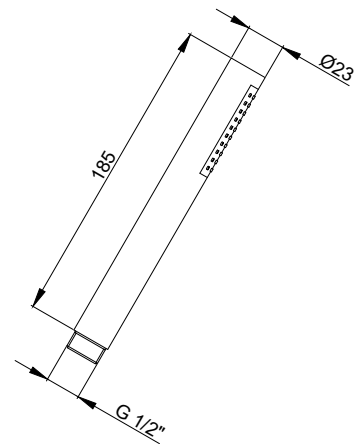

Handbrausen / Douches a main / Doccette

PDD.01.0001.10 CHF 38.-

1. DE Handbrause LINE TUBE, ABS Normalstrahl Antikalk-System chrom
   FR Douche à main LINE TUBE, ABS avec système anticalcaire chromé
   IT Doccia a mano anticalcare LINE TUBE ABS cromato