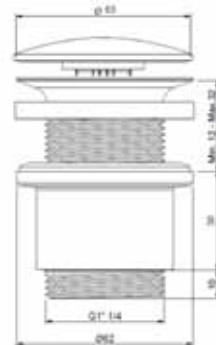

PPS.01.0011.10 CHF 60.-

1. DE Schaftventil standard 1/4" ohne Überlauf, chrom
   FR Soupape avec bouchon à écoulement libre 1/4" sans trop-plein, chromé
   IT Piletta di scarico lavabo 1/4" con tappo a scarico libero d. 64, senza troppo pieno, cromato