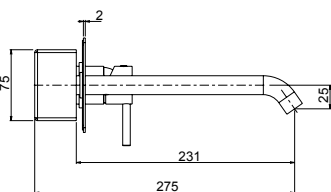

A

B

B

A

B

B

Waschtischmischer mit Abdeckplatte, Auslauf 176 mm, ohne Ablaufventil, Edelstahl gebürstet

Mélangeur mural de lavabo avec plaque de recouvrement, goulot 176 mm, sans vidage, acier inoxydable brossé

Miscelatore monocomando lavabo a parete con piastra, senza scarico

Auslauf 231 mm

Goulot 231 mm

Bocca interasse 231 mm

Art. .30		CHF
A	Einbaukörper corps à encastrè parte incasso	INMX001N 490,60
B	Endmontageset set a montage final parte esterna	RVKM222X 345,30

Auslauf 176 mm

Goulot 176 mm

Bocca interasse 176 mm

Art. .30		CHF
B	Endmontageset set a montage final parte esterna	RVKM220X 334,50

Waschtischmischer mit Rosetten D 60 mm, Auslauf 231 mm, mit Ablaufventil Push-Open, Edelstahl gebürstet

Mélangeur mural de lavabo avec rosaces d 60 mm, goulot 231 mm, vidage 1 1/4" Push-Open, acier inoxydable brossé

Miscelatore monocomando lavabo a parete con rosoni e scarico 1"¼ Push-Open

Auslauf 231 mm

Goulot 231 mm

Bocca interasse 231 mm

Art. .30		CHF
A	Einbaukörper corps à encastrè parte incasso	INMX001N 490,60
B	Endmontageset set a montage final parte esterna	RVKM223S 374,70

Auslauf 176 mm

Goulot 176 mm

Bocca interasse 176 mm

Art. .30 satinato brushed		CHF
B	Endmontageset set a montage final parte esterna	RVKM221S 362,30