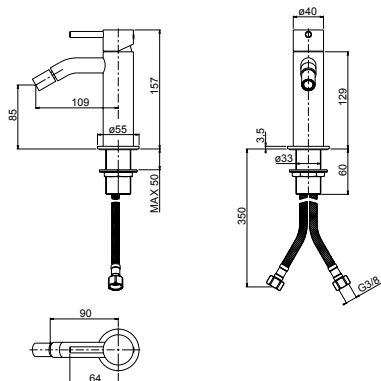

Einhebelmischer Bidet, D 40 mm, ohne Ablaufventil, Edelstahl gebürstet

Mélangeur de bidet d 40 mm sans vidage, acier inoxydable brossé

Miscelatore monocomando bidet ø 40 mm senza scarico

Art. .30	
RVMX210X	CHF 484,80