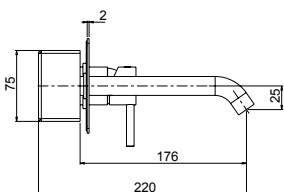

A

B

B

A

B

B

Waschtischmischer mit Abdeckplatte, Auslauf 176 mm, ohne Ablaufventil, Edelstahl gebürstet

Mélangeur mural de lavabo avec plaque de recouvrement, goulot 176 mm, sans vidage, acier inoxydable brossé

Miscelatore monocomando lavabo a parete con piastra, senza scarico

Auslauf 231 mm

Goulot 231 mm

Bocca interasse 231 mm

Art. .30		CHF
A	Einbaukörper corps à encastrè parte incasso	INMX001N 490,60
B	Endmontageset set a montage final parte esterna	RVKM222X 345,30

Auslauf 176 mm

Goulot 176 mm

Bocca interasse 176 mm

Art. .30		CHF
B	Endmontageset set a montage final parte esterna	RVKM220X 334,50

Waschtischmischer mit Rosetten D 60 mm, Auslauf 231 mm, mit Ablaufventil Push-Open, Edelstahl gebürstet

Mélangeur mural de lavabo avec rosaces d 60 mm, goulot 231 mm, vidage 1 1/4" Push-Open, acier inoxydable brossé

Miscelatore monocomando lavabo a parete con rosoni e scarico 1"¼ Push-Open

Auslauf 231 mm

Goulot 231 mm

Bocca interasse 231 mm

Art. .30		CHF
A	Einbaukörper corps à encastrè parte incasso	INMX001N 490,60
B	Endmontageset set a montage final parte esterna	RVKM223S 374,70

Auslauf 176 mm

Goulot 176 mm

Bocca interasse 176 mm

Art. .30 satinato brushed		CHF
B	Endmontageset set a montage final parte esterna	RVKM221S 362,30