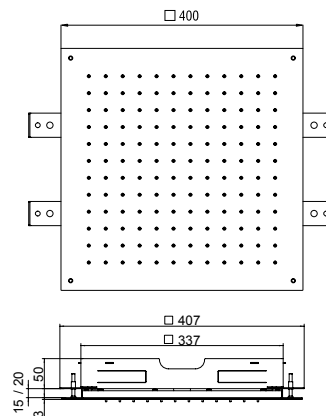

400 x 400 mm - 144 Noppen - jets - fori

Art. **.30**
DRQ400MV CHF 1.855,30