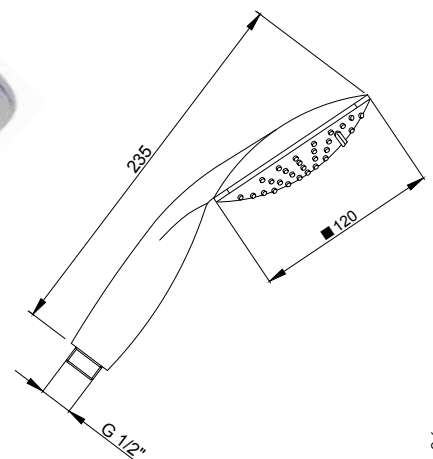

PDD.01.0046.10 CHF 59.-

1. DE Handbrause WATERFALL CUBE 2 jet, ABS mit Antikalk-System chrom
   FR Douche à main WATERFALL CUBE 2 jet, ABS avec système anticalcaire chromé
   IT Doccia anticalcare WATERFALL CUBE (2 getti) Cromo