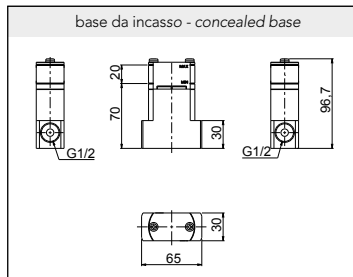

Einhebelsmischer Standausführung zu Lavabo, D
40 mm ohne Ablaufventil, Edelstahl gebürstet

Mélangeur à colonne de lavabo d 40 mm sans
vidage, acier inoxydable brossé

Miscelatore monocomando lavabo a pavimento
ø 40 mm senza scarico

Art. **.30**
RVMX203X CHF 1.195,10

Einbaukörper zu Standarmatur Lavabo
Corps à encastrer pour mélangeur lavabo à colonne
base da incasso per miscelatore lavabo a pavimento

Art. **.30**
INMX004N00 CHF 299,00