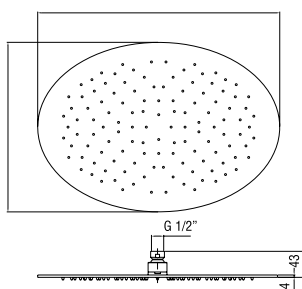

340 x 220 mm - 80 Noppen - jets - fori
Art. .30
OV340MV CHF 499,80

400 x 280 mm - 124 Noppen - jets - fori
Art. .30
OV400MV CHF 680,60

450 x 300 mm - 136 Noppen - jets - fori
Art. .30
OV450MV CHF 774,80

Kopfbrause Rechteckig H 4 mm, Edelstahl gebürstet
Douche de tête rectangulaire h 4 mm, acier inoxydable brossé
Soffione doccia rettangolare h 4 mm