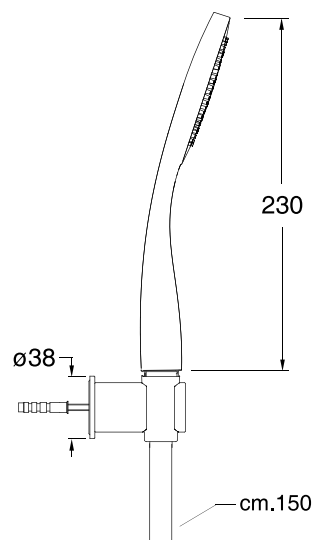

PDA.01.0225.10 CHF 142.-

1. DE Kit Handbrause LINE CLOSE mit Antikalk system, Wandanschlussbogen und Braueschlauch SS-FLEX 180 cm
2. FR Garniture de douche LINE CLOSE avec système anticalcaire, douche a man, support mural avec raccordement 1/2", tuyau SS-FLEX 180 cm
3. IT Kit supporto fisso con presa acqua, doccia anticalcare LINE CLOSE e SS-FLEX 180 cm