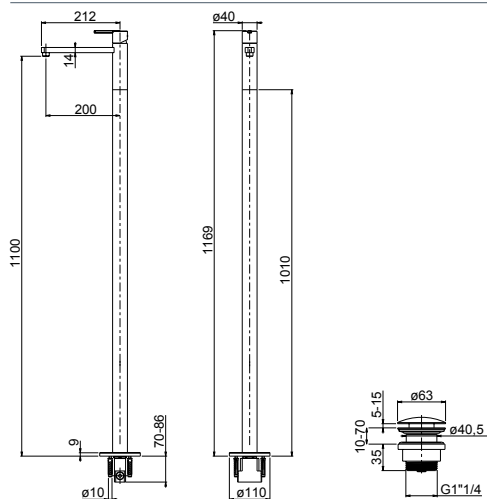

Miscelatore monocomando lavabo d.40 mm senza scarico satinato

Art. **.30**
PLMX102X CHF 680,60

Einhebelmischer Standausführung zu Lavabo,
D 40 mm mit Ablaufventil Push-Open, Edelstahl gebürstet

Mélangeur à colonne de lavabo d 40 mm avec
vidage excentrique 1 1/4" Push-Open, acier inoxydable brossé