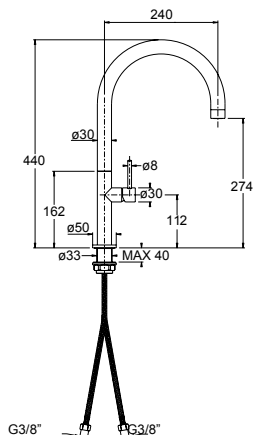

Einhebel Küchenmischer D 30 mm mit Schwenkauslauf, Edelstahl gebürstet

Mélangeur de cuisine D 30 mm, goulot orientable, acier inoxydable brossé

Miscelatore monocomando lavello cucina ø 30 mm canna ponte girevole ø 30 mm

Art. **.30**
CUMX160G CHF 777,90