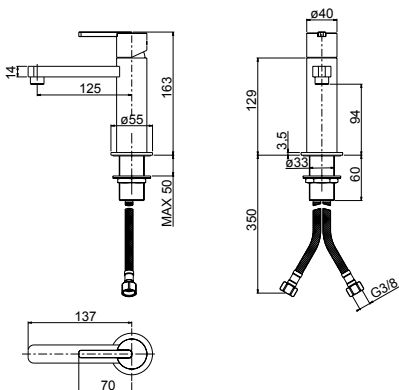

Waschtischmischer, D 40 mm ohne Ablaufventil, Edelstahl gebürstet

Mélangeur de lavabo haut, d 40 mm sans vidage, acier inoxydable brossé

Miscelatore monocomando lavabo d.40 mm senza scarico satinato

Art. **.30**
PLMX102X CHF 680,60