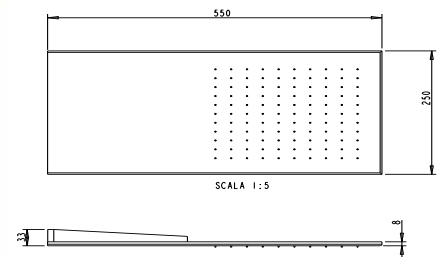

Kopfbrausen / Pommes de douche / Soffioni

PDS.03.0009.10 CHF 1390.-

- DE Kopfbrause Inox RECTANGLE H7
550 x 250 mit Antikalk-System
Durchflussmenge 15 l/min
- FR Pomme de douche Inox RECTANGLE H7
550 x 250 système anticalcaire débit 15 l/min
- IT Soffione anti-calcare RECTANGLE H7
550 x 250 Cromo
con limitatore di portata 15 l/min