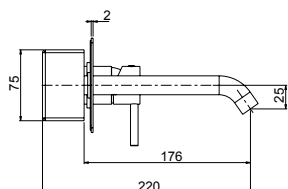

Einhebelsmischer Standausführung zu Lavabo,
D 40 mm mit Ablaufventil 1 1/4" Push-Open,
Edelstahl gebürstet

Mélangeur à colonne de lavabo d 40 mm avec
vidage excentrique 1 1/4" Push-Open, acier inoxi-
dable brossé

Miscelatore monocomando lavabo a pavimento
ø 40 mm con scarico 1"¼ Push-Open

Art. **.30**
RVMX203S CHF 1.227,50

Einbaukörper zu Standarmatur Lavabo
Corps à encastrer pour mélangeur lavabo à colonne
Base da incasso per miscelatore lavabo a pavimento

Art. **.30**
INMX004N00 CHF 299,00

Einhebelsmischer Standausführung zu Lavabo, D
40 mm ohne Ablaufventil, Edelstahl gebürstet

Mélangeur à colonne de lavabo d 40 mm sans
vidage, acier inoxydable brossé

Miscelatore monocomando lavabo a pavimento
ø 40 mm senza scarico

Art. **.30**
RVMX203X CHF 1.195,10

Einbaukörper zu Standarmatur Lavabo
Corps à encastrer pour mélangeur lavabo à colonne
base da incasso per miscelatore lavabo a pavimento

Art. **.30**
INMX004N00 CHF 299,00

Waschtischmischer mit Abdeckplatte, mit
Ablaufventil Push-Open, Edelstahl gebürstet

Mélangeur mural de lavabo avec plaque de
recouvrement, vidage 1 1/4" Push-Open, acier
inoxidable brossé

Miscelatore monocomando lavabo a parete con
piastra e scarico 1"¼ Push-Open

Auslauf 231 mm
Goulot 231 mm
Bocca interasse 231 mm

	Art. .30		CHF
A	Einbaukörper corps à encastré parte incasso	INMX001N	490,60
B	Endmontageset set a montage final parte esterna	RVKM222S	377,80

Auslauf 176 mm
Goulot 176 mm
Bocca interasse 176 mm

	Art. .30		CHF
B	Endmontageset set a montage final parte esterna	RVKM220S	367,00

B

B