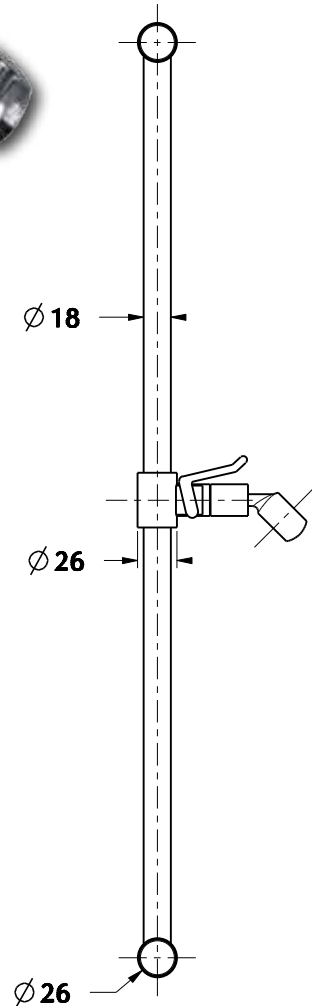

Brausestange - Glissière De Douche - Saliscendi

PDA.01.0060.10 CHF 101.-

1. DE Duschgleitstange LINE DYNAMIC 60 cm
   Gelenkhalter, Arretierungshebel messing chrom
   chrom
2. FR Glissière de douche LINE DYNAMIC 60 cm
   laiton chromé
3. IT Asta saliscendi modello LINE DYNAMIC 60
   cm ottone cromato

PDA.01.0061.10 CHF 111.-

1. DE Duschgleitstange LINE DYNAMIC 110 cm
   Gelenkhalter, Arretierungshebel messing chrom
   chrom
2. FR Glissière de douche LINE DYNAMIC 110 cm
   laiton chromé
3. IT Asta saliscendi modello LINE DYNAMIC 110 cm
   ottone cromato