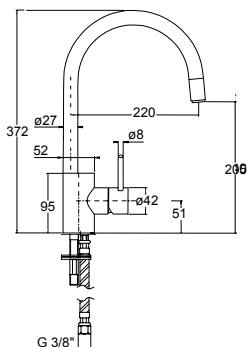

Einhebel Küchenmischer D 50 mm mit ausziehbarer Brause, Edelstahl gebürstet

Mélangeur de cuisine D 50 mm, douche extensible, acier inoxydable brossé

Miscelatore monocomando lavello cucina ø 50 mm canna tonda girevole ø 27 mm e doccetta estraibile

Art. **.30**
CUMX550E CHF 987,00