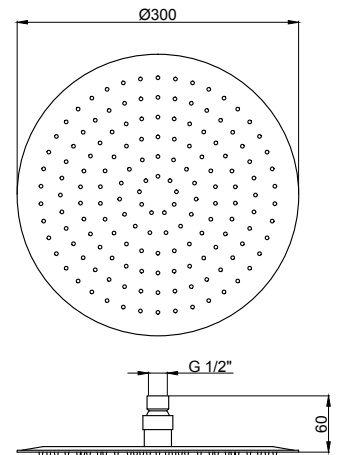

PDS.01.0012.10 CHF 435.-

1. DE Kopfbrause Inox LINE PLUS d.300
   mit Antikalk-System
   Durchflussmenge 15 l/min
2. FR Pomme de douche Inox LINE PLUS d.300
   système anticalcaire débit 15 l/min
3. IT Soffione anticalcare Inox LINE PLUS d.300
   con limitatore di portata 15 l/min