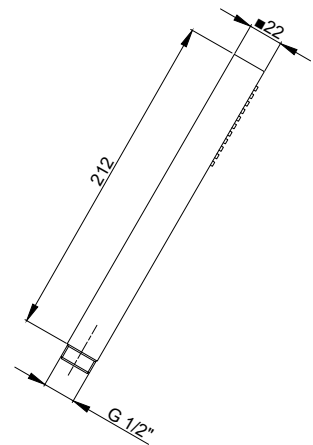

PDD.01.0011.10 CHF 110.-

1. DE Handbrause LINE CUBE Messing Modell,
   Normalstrahl Antikalk-System chrom
2. FR Douche à main LINE CUBE, modèle laiton
   avec système anticalcaire chromé
3. IT Doccetta anticalcare LINE TUBE
   in ottone cromato