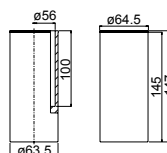

Zahnbürstenhalter, Edelstahl gebürstet
Porte-verre, acier inoxydable brossé
Porta spazzolino
Art.   .30
IXBC74574   CHF 150,70