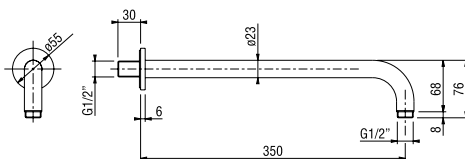

350 mm

Art. **.30**
RA350T CHF 188,30

400 mm

Art. **.30**
RA400T CHF 213,60

450 mm

Art. **.30**
RA450T CHF 226,80

500 mm

Art. **.30**
RA500T CHF 236,80

Brausearm mit Rosette 55 x 55 mm, Edelstahl gebürstet

Bras de douche avec rosace 55 x 55 mm, acier inoxydable brossé

Braccio doccia con rosone quadro 55x55 mm