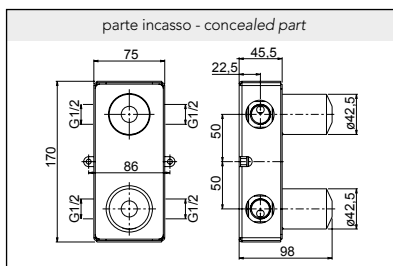

A

TWOWAYS

Duschenmischer UP / Bad mit 2-Weg Umstellung Edelstahl gebürstet

Mélangeur mural de douche / bain avec inverseur 2 voie, acier inoxydable brossé

Miscelatore monocomando vasca/doccia incasso deviatore ceramico due uscite

Art. **.30** CHF

A	Einbaukörper corps à encastré parte incasso	INMX002N	523,00
B	Endmontageset set a montage final parte esterna	PLKM151N	378,00