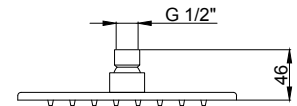

Kopfbrausen / Pommes de douche / Soffioni

PDS.03.0050.10 CHF 338.-

1. DE Kopfbrause Inox LINE 5 200 x 200
   mit Antikalk-System Durchflussmenge 15 l/min
2. FR Pomme de douche Inox LINE 5
   200 x 200 système anticalcaire débit 15 l/min
3. IT Soffione anticalcare inox LINE 5
   200 X 200 con limitatore di portata 15 l/min