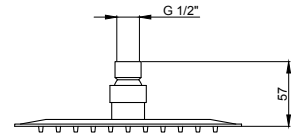

Kopfbrausen / Pommes de douche / Soffioni

PDS.01.0020.10   **CHF**   **275.-**

1. DE Kopfbrause Inox LINE PLUS 200 x 200 mit Antikalk-System Durchflussmenge 15 l/min
   FR Pomme de douche Inox LINE PLUS 200 x 200 système anticalcaire débit 15 l/min
   IT Soffione anticalcare Inox LINE PLUS 200 x 200 con limitatore di portata 15 l/min