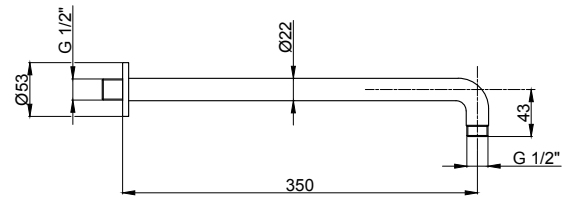

Wandbrausearm / Bras de douche / Braccio doccia

PDA.01.0005.10 CHF 109.-

- DE Wandbrausearm LINE TUBE 350 mm für Kopfbrause chrom
 FR Bras de douche LINE TUBE, 350 mm pour douche de tête chromé
 IT Braccio doccia LINE TUBE 350 mm per soffione cromato