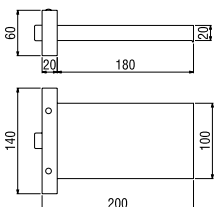

250 x 220 mm - h 20 mm

Art. .30
FR250MV CHF 1.667,90

150 x 150 mm - h 20 mm

Art. .30
FR150MV CHF 884,50

100 x 200 mm - h 20 mm

Art. .30
FR100MV CHF 988,30

EXPLORER

Kopfbrause, H 8 mm, Edelstahl gebürstet
Douche de tête, h 8 mm, acier inoxydable brossé
Soffione doccia rotondo ispezionabile h 8 mm