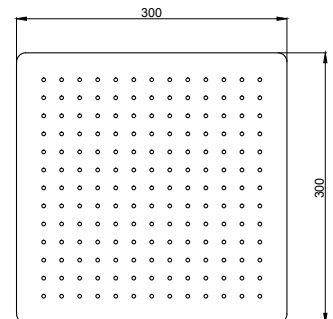

PDS.01.0022.10   **CHF**   **545.-**

1. DE Kopfbrause Inox LINE PLUS 300 x 300 mit Antikalk-System Durchflussmenge 15 l/min
   FR Pomme de douche Inox LINE PLUS 300 x 300 système anticalcaire débit 15 l/min
   IT Soffione anticalcare Inox LINE PLUS 300 x 300 con limitatore di portata 15 l/min