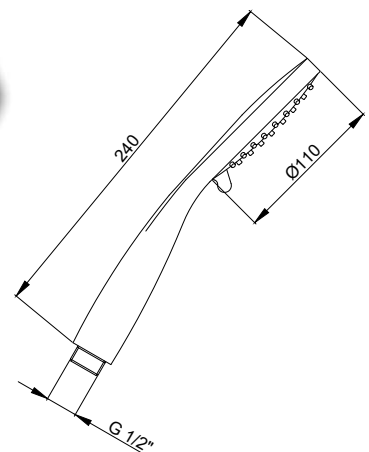

PDD.01.0032.10 CHF 57.-

1. DE Handbrause RELEXA FREE 3 jet d.110, ABS
   mit Antikalk-System chrom
2. FR Douche à main RELEXA FREE 3 jet d.110,
   ABS avec système anticalcaire chromé
3. IT Doccia a mano anticalcare RELEXA FREE 3
   fun. d. 110 ABS cromato