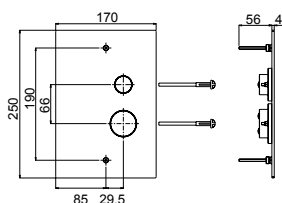

WC Drückerplatte, Edelstahl gebürstet
Plaques de fermeteure WC, acier inoxydable brossé
Placca cassetta wc
Art.   .30
IXPLA020   CHF 1.164,20