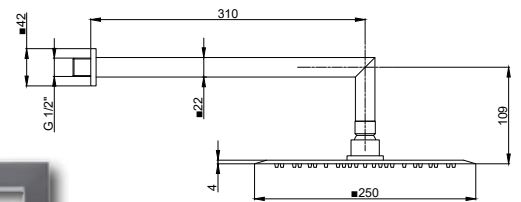

PDA.01.0335.10 CHF 489.-

1. DE Kit Kopfbrause LINE CUBE 250 x 250 mit Antikalk-System Durchflussmenge 15 l/min, mit Wandbrausearm LINE CUBE 310 mm, chrom
2. FR Kit douche mural LINE CUBE 250 x 250 avec système anticalcaire débit 15 l/min avec bras de douche LINE CUBE 310 mm, chromé
3. IT Kit soffione anticalcare LINE CUBE 250 x 250 portata 15 l/min con braccio doccia LINE CUBE 310 mm, cromato