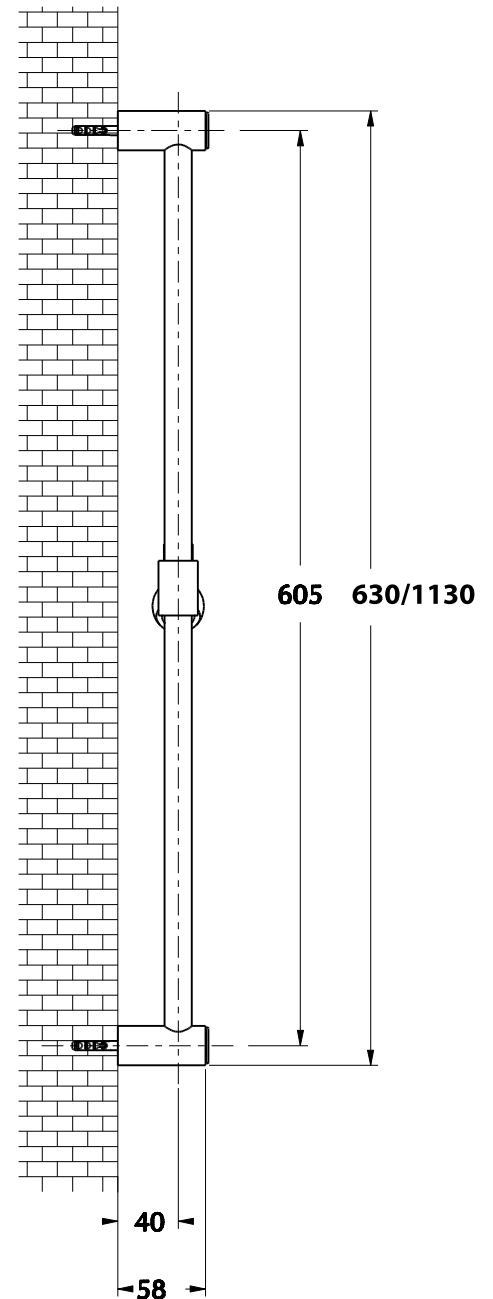

Brausestange - Glissière De Douche - Saliscendi

PDA.01.0060.10 CHF 101.-

1. DE Duschgleitstange LINE DYNAMIC 60 cm
   Gelenkhalter, Arretierungshebel messing chrom
   chrom
2. FR Glissière de douche LINE DYNAMIC 60 cm
   laiton chromé
3. IT Asta saliscendi modello LINE DYNAMIC 60
   cm ottone cromato

PDA.01.0061.10 CHF 111.-

1. DE Duschgleitstange LINE DYNAMIC 110 cm
   Gelenkhalter, Arretierungshebel messing chrom
   chrom
2. FR Glissière de douche LINE DYNAMIC 110 cm
   laiton chromé
3. IT Asta saliscendi modello LINE DYNAMIC 110 cm
   ottone cromato