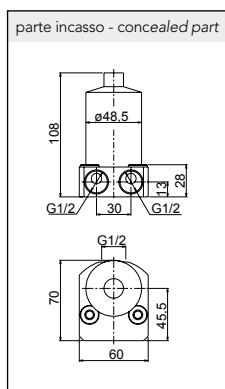

**Auslauf 187 mm
Goulot 187 mm
Bocca interasse 187 mm**

	Art. .30 satinato brushed		CHF
B	Endmontageset set a montage final parte esterna	ISKM121S	581,70

B

B

38°

A

ONEWAY

UP Thermostat Mischer Dusche, Edelstahl gebürstet