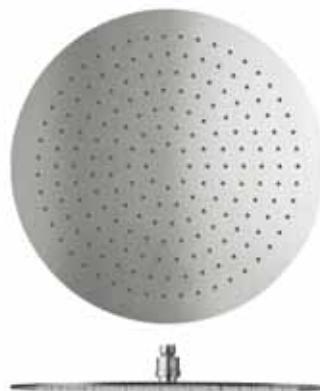

PDS.01.0013.10 CHF 595.-

1. DE Kopfbrause Inox LINE PLUS d.400
   mit Antikalk-System
   Durchflussmenge 15 l/min
2. FR Pomme de douche Inox LINE PLUS d.400
   système anticalcaire débit 15 l/min
3. IT Soffione anticalcare Inox LINE PLUS d.400
   con limitatore di portata 15 l/min