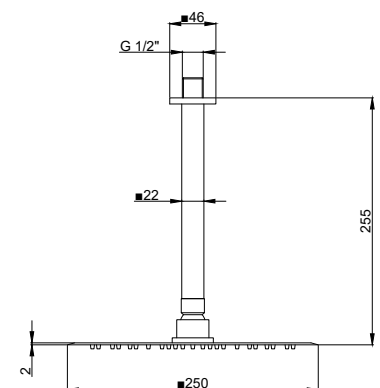

PDA.01.0345.10 CHF 493.-

1. DE Kit Kopfbrause LINE CUBE 250 x 250 mit Antikalk-System Durchflussmenge 15 l/min, mit Deckenbrausearm LINE CUBE 200 mm, chrom
2. FR Kit douche au plafond LINE CUBE 250 x 250 avec système anticalcaire débit 15 l/min, avec bras de douche pour montage au plafond LINE CUBE 200 mm, chromé
3. IT Kit soffione anticalcare LINE CUBE 250 x 250 portata 15 l/min con tubo soffitto LINE CUBE 200 mm, cromato