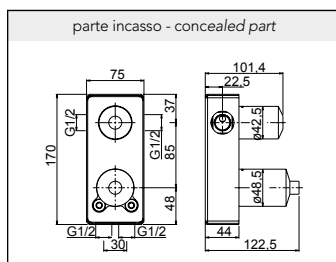

A

TWOWAYS

UP Thermostat Mischer Dusche / Bad, 2-Weg Umstellung, Edelstahl gebürstet

Mélangeur mural de douche / bain thermostat, avec inverseur 2 voie, acier inoxydable brossé

Miscelatore termostatico coassiale doccia/vasca incasso deviatore ceramico due uscite con filtri, ispezionabile

Art. .30		CHF
A	Einbaukörper corps à encastré parte incasso	INTH002N 782,40
B	Endmontageset set a montage final parte esterna	ISKT173N 459,70