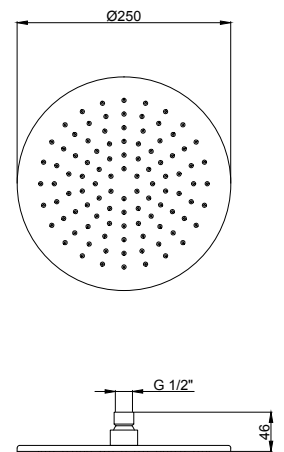

PDS.03.0061.10   **CHF**   **398.-**

1. DE Kopfbrause Inox LINE 5 d.250
   mit Antikalk-System Durchflussmenge 15 l/min
2. FR Pomme de douche Inox LINE 5 d.250
   système anticalcaire débit 15 l/min
3. IT Soffione anticalcare Inox LINE 5 d.250
   con limitatore di portata 15 l/min