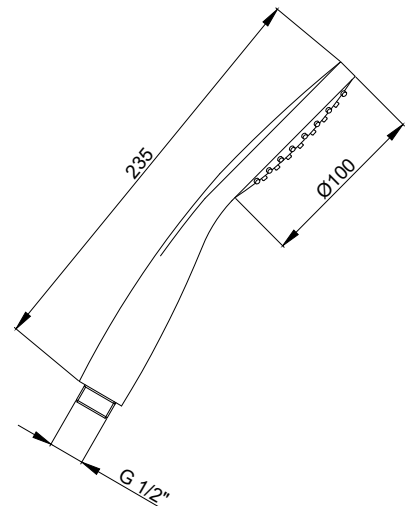

PDD.01.0003.10 CHF 38.-

1. DE Handbrause LINE CLOSE, ABS d.100 Ijet Normalstrahl Antikalk-System chrom
   FR Douche à main LINE CLOSE, ABS I jet d. 100 avec système anticalcaire chromé
   IT Doccia a mano anticalcare LINE CLOSE ABS I fun. d. 100 cromato