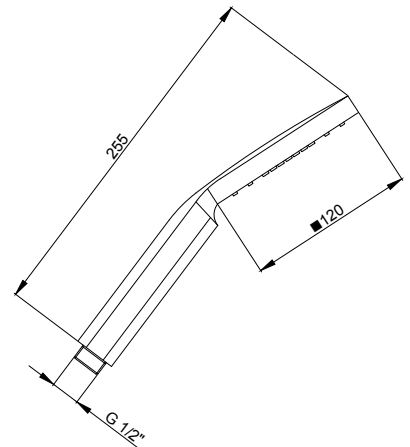

PDD.01.0036.10 CHF 75.-

1. DE Handbrause MASSAGE CUBE 2 jet ABS mit Antikalk-System chrom
   FR Douche à main MASSAGE CUBE 2 jet, ABS avec système anticalcaire chromé
   IT Doccia anticalcare MASSAGE CUBE (2 getti) Cromo