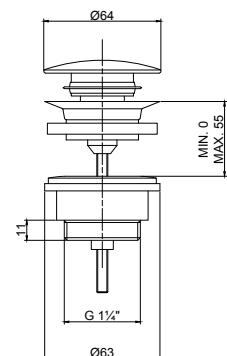

PPS.01.0007.10 CHF 55.-

1. DE Push-Open ventil 1 1/4" ohne Überlauf mit Montageschraube Stopfen
   FR Vidage Push-Open 1 1/4" sans trop-plein, avec vis de montage et bouchon d.64
   IT Piletta di scarico lavabo 1 1/4" con tappo da 64 versione Push-Open con vite