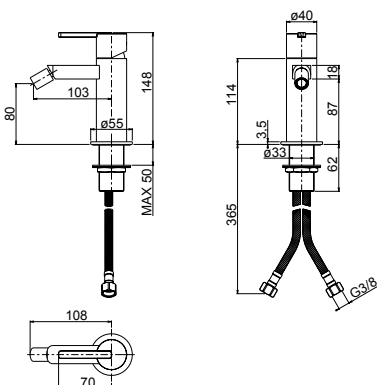

Goulot 187 mm

Bocca interasse 187 mm

Art. .30		CHF
B	Endmontageset set a montage final parte esterna	PLKM121X 614,20

Einhebelmischer Bidet, D 40 mm, mit Ablaufventil Push-Open, Edelstahl gebürstet

Mélangeur de bidet d 40 mm avec vidage 1/4" Pus-Open, acier inoxydable brossé

Miscelatore monocomando bidet ø 40 mm, con scarico 1"¼ Push-Open

Art.	.30
PLMX110S	CHF 669,80

Einhebelmischer Bidet, D 40 mm, ohne Ablaufventil, Edelstahl gebürstet

Mélangeur de bidet d 40 mm sans vidage, acier inoxydable brossé