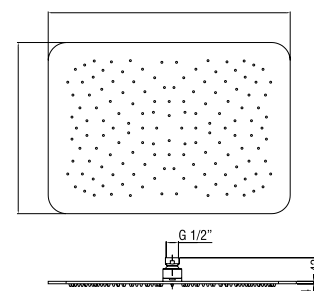

340 x 220 mm - 108 Noppen - jets - fori
Art. .30
RE340MV CHF 523,00

400 x 280 mm - 144 Noppen - jets - fori
Art. .30
RE400MV CHF 685,20

450 x 300 mm - 164 Noppen - jets - fori
Art. .30
RE450MV CHF 815,00