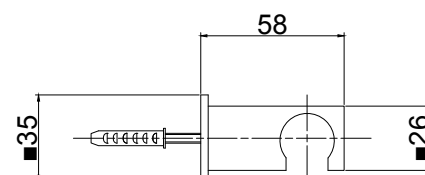

PDA.01.0030.10 CHF 75.-

1. DE Brausenhalter LINE CUBE chrom
   FR Support de douche LINE CUBE chromé
   IT supporto esterno LINE CUBE porta doccetta cromato