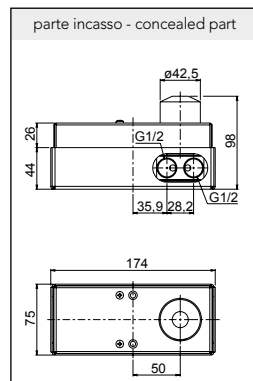

Waschtischmischer mit Abdeckplatte, mit
Ablaufventil Push-Open, Edelstahl gebürstet

Mélangeur mural de lavabo avec plaque de
recouvrement, vidage 1 1/4" Push-Open, acier
inoxidable brossé

Miscelatore monocomando lavabo a parete con
piastra e scarico 1"¼ Push-Open

Auslauf 231 mm
Goulot 231 mm
Bocca interasse 231 mm

	Art. .30		CHF
A	Einbaukörper corps à encastré parte incasso	INMX001N	490,60
B	Endmontageset set a montage final parte esterna	RVKM222S	377,80

Auslauf 176 mm
Goulot 176 mm
Bocca interasse 176 mm

	Art. .30		CHF
B	Endmontageset set a montage final parte esterna	RVKM220S	367,00