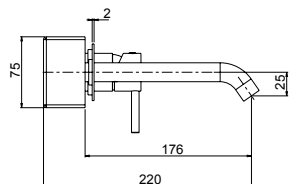

B

Waschtischmischer mit Rosetten D 60 mm, ohne Ablaufventil, Edelstahl gebürstet

Mélangeur mural e lavabo avec rosaces d 60 mm, sans vidage, acier inoxydable brossé

Miscelatore monocomando lavabo a parete con rosoni, senza scarico

Auslauf 231 mm

Goulot 231 mm

Bocca interasse 231 mm

Art. .30		CHF
A	Einbaukörper corps à encastré parte incasso	INMX001N 490,60
B	Endmontageset set a montage final parte esterna	RVKM223X 342,20

Auslauf 176 mm

Goulot 176 mm

Bocca interasse 176 mm

Art. .30		CHF
B	Endmontageset set a montage final parte esterna	RVKM221X 329,90