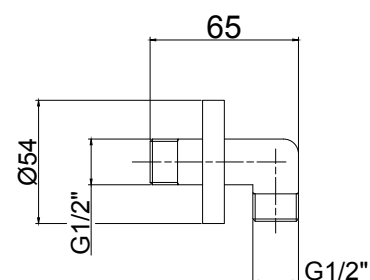

PDA.01.0040.10 CHF 51.-

1. DE Wandanschlussbogen 1/2" LINE FREE
   messing chrom
2. FR Coude de raccordement LINE FREE 1/2"
   laiton chromé
3. IT Supporto esternopresa acqua LINE FREE
   ottone cromato,