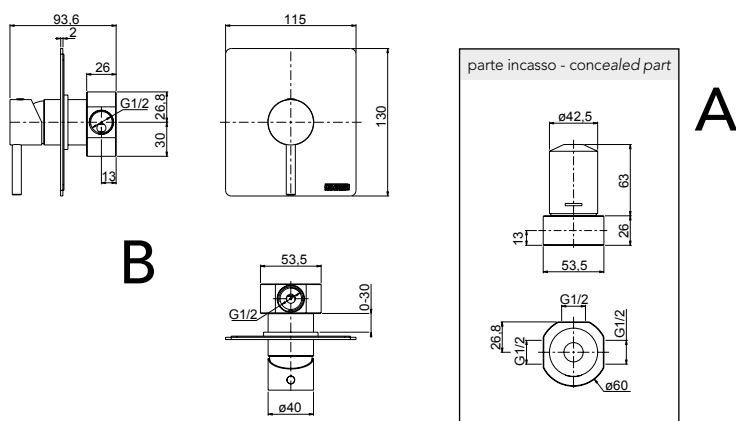

ONEWAY

Wandmischer Dusche UP mit Abdeckplatte, Edelstahl gebürstet

Mélangeur mural de douche avec plaque de recouvrement, acier inoxydable brossé

Miscelatore monocomando doccia incasso con piastra

	Art. .30	CHF
A	Einbaukörper corps à encastré parte incasso	INMX003N 203,20
B	Endmontageset set a montaggio final parte esterna	RVKM239N 178,50