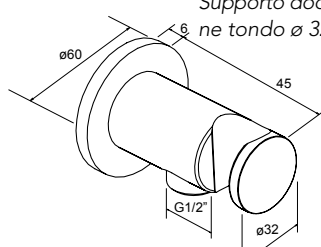

Supporto doccia esterno con presa acqua con rosone tondo ø 32 mm - h 70,5 mm

Art. **.30**
00101 CHF 255,20

Brausehalter mit Schlauchanschluss, Rosette quadrat, Edelstahl gebürstet

support de douche avec raccordement, rosace carré, acier inoxydable brossé