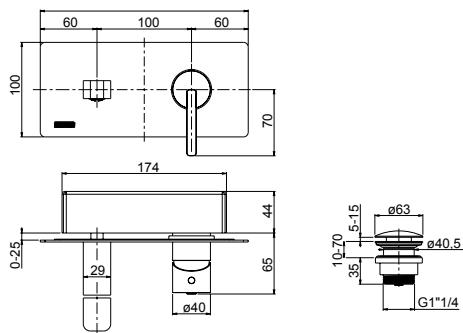

Wandmischer, mit Ablaufventil Push-Open,
Edelstahl gebürstet

Mélangeur mural de lavabo, vidage 1 1/4"
Push-Open, acier inoxydable brossé

Miscelatore monocomando lavabo a parete
con scarico 1 1/4" Push-Open

Auslauf 221 mm
Goulot 221 mm
Bocca interasse 221 mm

Art. **.30** **CHF**

A Einbaukörper
corps à encastré
parte incasso **INMX001N 490,60**

B Endmontageset
set a montage final
parte esterna **PLKM120S 666,70**

Auslauf 187 mm
Goulot 187 mm
Bocca interasse 187 mm

Art. **.30** **CHF**

B Endmontageset
set a montage final
parte esterna **PLKM121S 646,60**