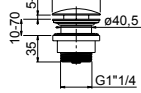

Waschtischmischer, D 40 mm, ohne Ablaufventil Edelstahl gebürstet

Art. **.30** satinato brushed
ISMX102X CHF 615,70

Einhebelsmischer Standausführung zu Lavabo, D 40 mm mit Ablaufventil 1 1/4" Push-Open, Edelstahl gebürstet