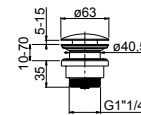

Wandmischer, mit Ablaufventil 1 1/4" Push-Open, Edelstahl gebürstet

Mélangeur mural de lavabo, vidage 1 1/4" Push-Open, acier inoxydable brossé

Miscelatore monocomando lavabo a parete con scarico 1 1/4" Push-Open

**Auslauf 221 mm
Goulot 221 mm
Bocca interasse 221 mm**

	Art. .30		CHF
A	Einbaukörper corps à encastrer parte incasso	INMX001N	490,60
B	Endmontageset set a montage final parte esterna	ISKM120S	601,80

**Auslauf 187 mm
Goulot 187 mm
Bocca interasse 187 mm**

	Art. .30 satinato brushed		CHF
B	Endmontageset set a montage final parte esterna	ISKM121S	581,70