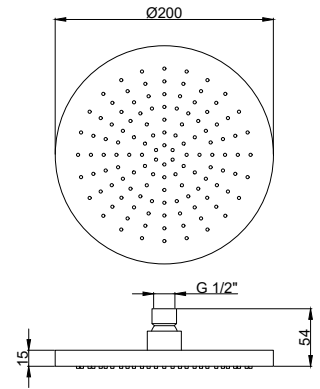

Kopfbrausen / Pommes de douche / Soffioni

PDS.01.0035.10 CHF 195.-

1. DE Kopfbrause LINE TUBE ABS d.200
   mit Antikalk-System chrom
2. FR Pomme de douche LINE TUBE ABS d.200
   système anticalcaire débit 15 l/min chromé
3. IT Soffione anticalcare LINE TUBE ABS d.200
   cromato con limitatore di portata 15 l/min