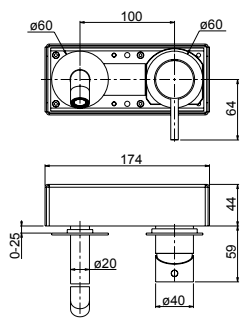

A

B

B

Waschtischmischer mit Rosetten D 60 mm, ohne Ablaufventil, Edelstahl gebürstet

Mélangeur mural e lavabo avec rosaces d 60 mm, sans vidage, acier inoxydable brossé

Miscelatore monocomando lavabo a parete con rosoni, senza scarico

Auslauf 231 mm

Goulot 231 mm

Bocca interasse 231 mm

Art. .30		CHF
A	Einbaukörper corps à encastré parte incasso	INMX001N 490,60
B	Endmontageset set a montage final parte esterna	RVKM223X 342,20

Auslauf 176 mm

Goulot 176 mm

Bocca interasse 176 mm

Art. .30		CHF
B	Endmontageset set a montage final parte esterna	RVKM221X 329,90

Einhebelmischer Bidet, D 40 mm, mit Ablaufventil 1 1/4" Push-Open, Edelstahl gebürstet

Mélangeur de bidet d 40 mm avec vidage 1/4" Pus-Open, acier inoxydable brossé

Miscelatore monocomando bidet ø 40 mm, con scarico 1"1/4 Push-Open

Art. .30	
RVMX210S	CHF 516,80

Einhebelmischer Bidet, D 40 mm, ohne Ablaufventil, Edelstahl gebürstet

Mélangeur de bidet d 40 mm sans vidage, acier inoxydable brossé

Miscelatore monocomando bidet ø 40 mm senza scarico

Art. .30	
RVMX210X	CHF 484,80