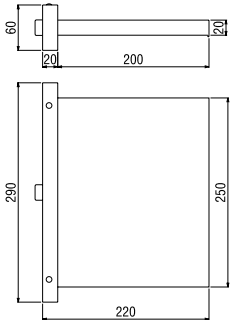

Wasserfall , Edelstahl gebürstet
Goulot à cascade , acier inoxydable brossé
Bocca a cascata con salvagoccia

250 x 220 mm - h 20 mm

Art. .30
FR250MV CHF 1.667,90