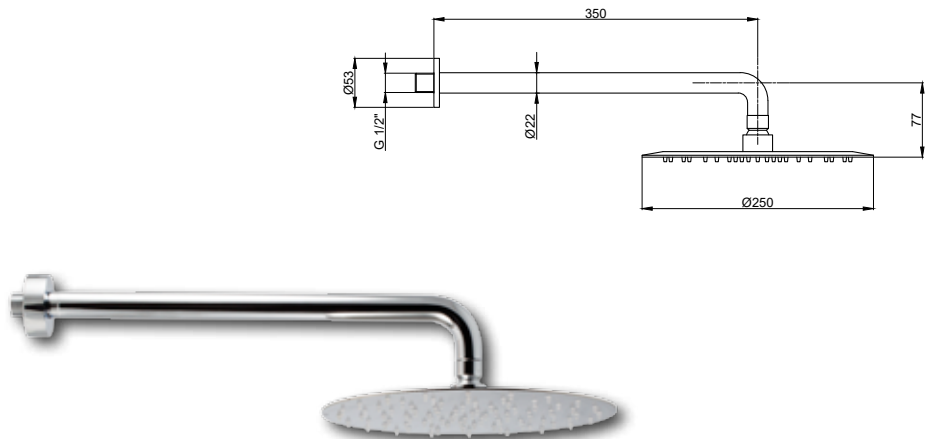

PDA.01.0310.10 CHF 399.-

1. DE Kit Kopfbrause LINE PLUS d.250 mit Antikalk-System Durchflussmenge 15 l/min, mit Wandbrausearm LINE TUBE 350 mm, chrom
2. FR Kit douche mural LINE PLUS d.250 avec système anticalcaire débit 15 l/min, avec bras de douche LINE TUBE 350 mm, chromé
3. IT Kit soffione anticalcare LINE PLUS d. 250 portata 15 l/min con braccio doccia LINE TUBE 350 mm, cromato