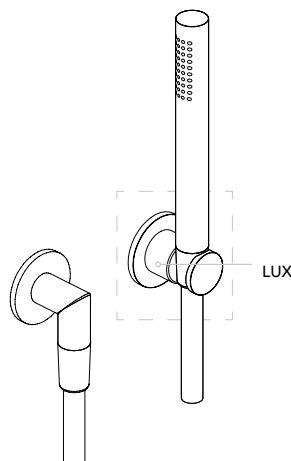

Brausehalter mit Schlauchanschluss rund, Brauseschlauch 150 cm, Handbrause, Edelstahl gebürstet

Coude de raccordement rond, tuyau de douche 150 cm, douche à main, acier inoxydable brossé

Supporto esterno con presa acqua e rosone QUADRATO doccetta inox flessibile Supreme Brushed

Art.	.30
00101 SBDI-Q	CHF 525,60

Brausehalter ECO mit Wandanschlussbogen rund, Brauseschlauch 150 cm, Handbrause, Edelstahl gebürstet

Support de douche ECO, avec coude de raccordement, tuyau de douche 150 cm, douche à main, acier inoxydable brossé

Supporto esterno ECO con presa acqua a parete doccetta inox flessibile Supreme Brushed

Art.	.30
00100SBDIPA-D23	606,70

Brausehalter LUX mit Wandanschlussbogen rund, Brauseschlauch 150 cm, Handbrause, Edelstahl gebürstet