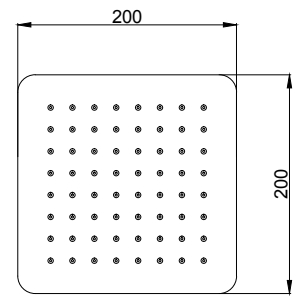

Kopfbrausen / Pommes de douche / Soffioni

PDS.03.0050.10 CHF 338.-

1. DE Kopfbrause Inox LINE 5 200 x 200
   mit Antikalk-System Durchflussmenge 15 l/min
2. FR Pomme de douche Inox LINE 5
   200 x 200 système anticalcaire débit 15 l/min
3. IT Soffione anticalcare inox LINE 5
   200 X 200 con limitatore di portata 15 l/min