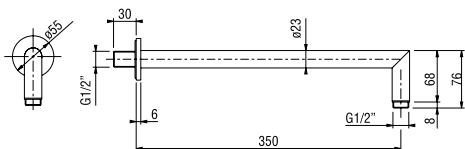

Brausearm mit Rosette D 55 mm, Edelstahl gebürstet

Bras de douche avec rosace d 55 mm, acier inoxydable brossé

Braccio doccia con rosone tondo ø 55 mm

350 mm

Art. **.30**
TO350T CHF 226,40

400 mm

Art. **.30**
TO400T CHF 252,60

450 mm

Art. **.30**
TO450T CHF 255,70

500 mm

Art. **.30**
TO500T CHF 261,90

Brausearm mit Rosette 55 x 55 mm, Edelstahl gebürstet

Bras de douche avec rosace 55 x 55 mm, acier inoxydable brossé

Braccio doccia con rosone quadro 55x55 mm