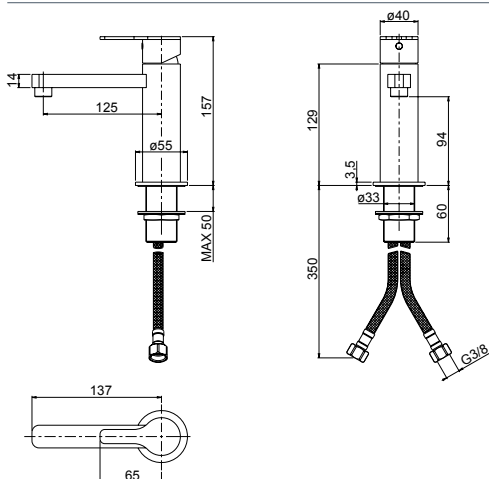

Miscelatore monocomando lavabo ø 40 mm senza scarico

Mélangeur de lavabo haut, d 40 mm sans vidage, acier inoxydable brossé

Waschtischmischer, D 40 mm, ohne Ablaufventil Edelstahl gebürstet

Art. **.30** satinato brushed
ISMX102X CHF 615,70