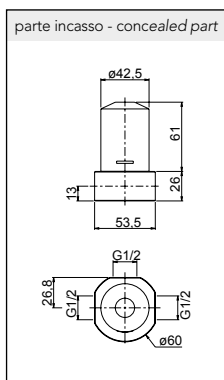

A

2-Weg Umstellung mit Rosetten D 60 mm, Edelstahl gebürstet

Inverseur 2 voie, rosaces d 60 mm, acier inoxydable brossé

Deviatore incasso 2 uscite con rosoni

Art. **.30** CHF

B	Endmontageset set a montage final parte esterna	DVKM140N	153,80