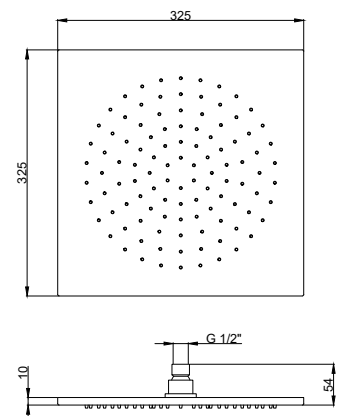

PDS.01.0005.10 CHF 618.-

1. DE Kopfbrause Inox LINE 10 325 x 325
   mit Antikalk-System
   Durchflussmenge 15 l/min
2. FR Pomme de douche Inox LINE 10 325 x 325
   système anticalcaire
   débit 15 l/min
3. IT Soffione anticalcare Inox LINE 10 325 x 325
   con limitatore di portata 15 l/min