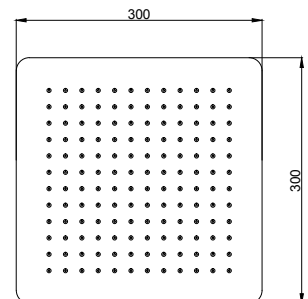

PDS.03.0052.10 CHF 588.-

1. DE Kopfbrause Inox LINE 5 300 x 300
   mit Antikalk-System Durchflussmenge 15 l/min
2. FR Pomme de douche Inox LINE 5
   300 x 300 système anticalcaire débit 15 l/min
3. IT Soffione anticalcare inox LINE 5
   300 X 300 con limitatore di portata 15 l/min