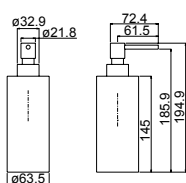

Seifenspender, Edelstahl gebürstet
Distributeur de savon, acier inoxydable brossé
Dispenser sapone liquido
Art.   .30
IXDS72874   CHF 299,00