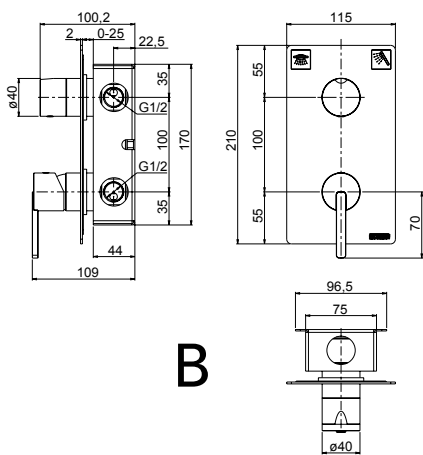

A

TWOWAYS

Duschenmischer UP / Bad mit 2-Weg Umstellung Edelstahl gebürstet

Mélangeur mural de douche / bain avec inverseur 2 voie, acier inoxydable brossé

Miscelatore monocomando vasca/doccia incasso deviatore ceramico due uscite

Art. **.30** CHF

A	Einbaukörper corps à encastré parte incasso	INMX002N	523,00
B	Endmontageset set a montage final parte esterna	PLKM151N	378,00