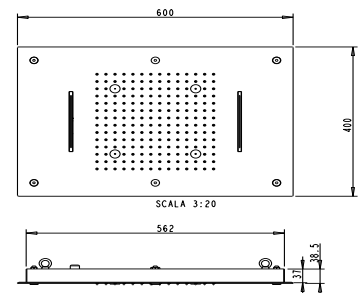

PDS.03.0100.10 CHF 1370.-

1. DE Einbau Deckenbrause RECTANGLE 600 x 400 mit Antikalk-System, verchromt
2. FR Douche de tête encastré RECTANGLE
   600 x 400 système anticalcaire, chromé
3. IT Soffione anticalcare ad incasso, con cascata e nebulizzatore RECTANGLE 600 x 400