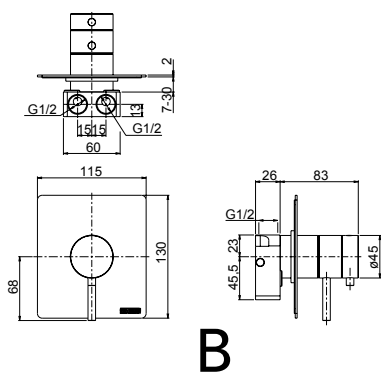

**Auslauf 187 mm
Goulot 187 mm
Bocca interasse 187 mm**

	Art. .30 satinato brushed		CHF
B	Endmontageset set a montage final parte esterna	ISKM121S	581,70

B

B

38°

A

ONEWAY

UP Thermostat Mischer Dusche, Edelstahl gebürstet