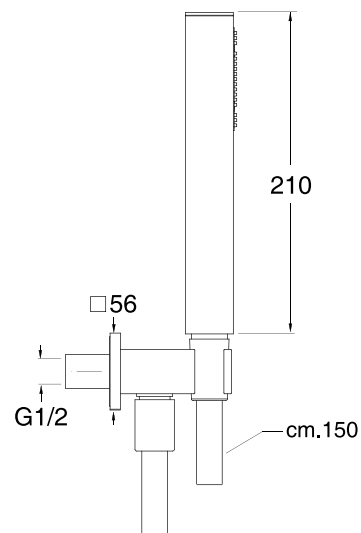

Kit Handbrausen / Douces a main / Doccette

PDA.01.0215.10 CHF 168.-

1. DE Kit Handbrause LINE CUBE mit Antikalk system, Wandanschlussbogen und Braueschlauch SS-FLEX 180 cm
2. FR Garniture de douche LINE CUBE avec système anticalcaire, douche a man, support mural avec raccordement 1/2", tuyau SS-FLEX 180 cm
3. IT Kit supporto fisso con presa acqua, doccia anticalcare LINE CUBE e SS-FLEX 180 cm