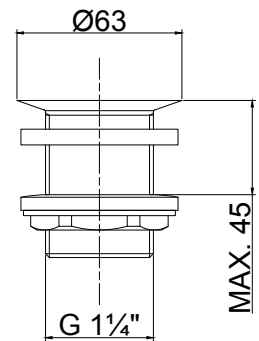

PPS.01.0003.10 CHF 29.-

1. DE Siebventil standard 1 1/4" ohne Überlauf mit durchgehendem Gewinde und flacher Mutter
   FR Soupape à grille 1 1/4" sans trop-plein et filetage continu
   IT Piletta di scarico lavabo 1 1/4" con griglia ECO senza troppo pieno