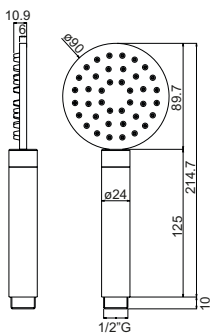

Handbrause rund D 23 mm, Edelstahl gebürstet

Douche à main rond d 23 mm, acier inoxydable brossé

Doccetta tonda inox

Art. **.30**
MI001IX 202,90

Handbrause rund d 23 mm mit Kunstharz Griff schwarz, Edelstahl gebürstet

Douche à main rond d 23 mm, poignée en résine, acier inoxydable brossé

Doccetta tonda inox con manico in resina nera

Art. **.30**
MN002IX 245,70

Handbrause D 90 mm mit Kunstharz Griff schwarz, Edelstahl gebürstet