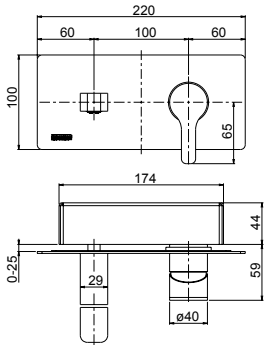

Wandmischer, mit Ablaufventil 1 1/4" Push-Open, Edelstahl gebürstet

Mélangeur mural de lavabo, vidage 1 1/4" Push-Open, acier inoxydable brossé

Miscelatore monocomando lavabo a parete con scarico 1 1/4" Push-Open

**Auslauf 221 mm
Goulot 221 mm
Bocca interasse 221 mm**

	Art. .30		CHF
A	Einbaukörper corps à encastrer parte incasso	INMX001N	490,60
B	Endmontageset set a montage final parte esterna	ISKM120S	601,80

**Auslauf 187 mm
Goulot 187 mm
Bocca interasse 187 mm**

	Art. .30 satinato brushed		CHF
B	Endmontageset set a montage final parte esterna	ISKM121S	581,70