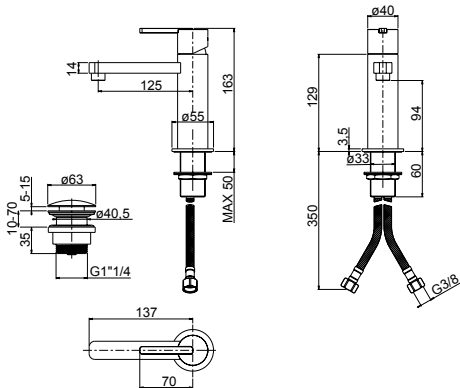

Waschtischmischer, D 40 mm mit Ablaufventil Push-Open 1 1/4" Edelstahl gebürstet

Mélangeur de lavabo haut, d 40 mm avec vidage excentrique 1 1/4" Push-Open, acier inoxydable brossé

Miscelatore monocomando lavabo d.40 mm con scarico 1 1/4 Push-Open satinato

Art. **.30**
PLMX102S CHF 713,00