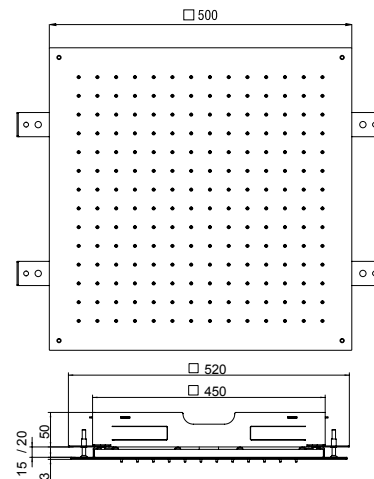

500 x 500 mm - 196 Noppen - jets - fori

Art. **.30**
DRQ500MV CHF 2.173,30