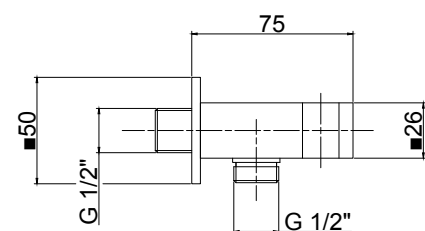

PDA.01.0030.10 CHF 75.-

- DE Brausenhalter LINE CUBE chrom
 FR Support de douche LINE CUBE chromé
 IT supporto esterno LINE CUBE porta doccetta cromato

PDA.01.0031.10 CHF 113.-

- DE Brausenhalter LINE CUBE mit Schlauchanschluss 1/2" chrom
 FR Support de douche LINE CUBE avec raccordement de tuyau 1/2" chromé
 IT supporto esterno LINE CUBE porta doccetta con presa acqua cromato