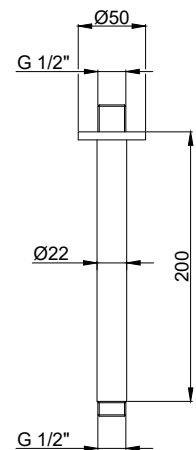

Wandbrausearm / Bras de douche / Braccio doccia

PDA.01.0005.10 CHF 109.-

1. DE Wandbrausearm LINE TUBE 350 mm für Kopfbrause chrom
   FR Bras de douche LINE TUBE, 350 mm pour douche de tête chromé
   IT Braccio doccia LINE TUBE 350 mm per soffione cromato

PDA.01.0007.10 CHF 129.-

1. DE Wandbrausearm LINE TUBE 450 mm für Kopfbrause chrom
   FR Bras de douche LINE TUBE, 450 mm pour douche de tête chromé
   IT Braccio doccia LINE TUBE 450 mm per soffione cromato

PDA.01.0009.10 CHF 99.-

1. DE Deckenbrausearm LINE TUBE 200 mm für Kopfbrause chrom
   FR Raccordement au plafond LINE TUBE, 200 mm pour douche de tête chromé
   IT Tubo a soffitto LINE TUBE 200 mm per soffione cromato

PDA.01.0010.10 CHF 159.-

1. DE Wandbrausearm LINE TUBE 90° 350 mm für Kopfbrause chrom
   FR Bras de douche LINE TUBE 90° 350 mm pour douche de tête chromé
   IT Braccio doccia LINE TUBE 90° 350 mm per soffione cromato