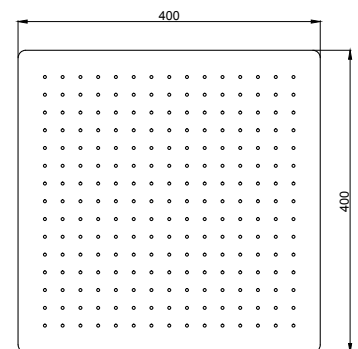

PDS.01.0023.10   **CHF**   **695.-**

1. DE Kopfbrause Inox LINE PLUS 400 x 400 mit Antikalk-System Durchflussmenge 15 l/min
   FR Pomme de douche Inox LINE PLUS 400 x 400 système anticalcaire débit 15 l/min
   IT Soffione anticalcare Inox LINE PLUS 400 x 400 con limitatore di portata 15 l/min