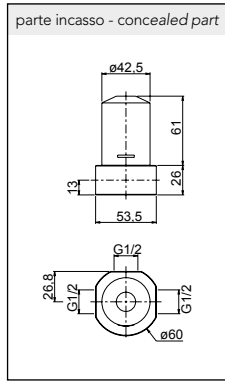

A

2-Weg Umstellung mit Adeckplatte, Edelstahl gebürstet

Inverseur 2 voie, plaque de recouvrement, acier inoxydable brossé

Deviatore incasso 2 vie con piastra

	Art. .30		CHF
A	Einbaukörper corps à encastré parte incasso	INDV001N	234,80
B	Endmontageset set a montage final parte esterna	DVKM139N	171,50