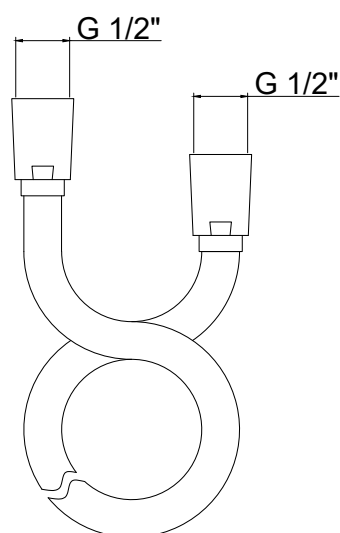

Brauseschlauch / Tuyau de douche / Flessibile

Brauseschlauch SS-FLEX 1/2" x 1/2" verdrehsicher

Tuyau de douche SS-FLEX 1/2" X 1/2" écrou tournant

Flessibile SS-FLEX 1/2" X 1/2" antitorsione

PDA.01.0050.10	80 cm	CHF	18.-
PDA.01.0051.10	125 cm	CHF	20.-
PDA.01.0052.10	150 cm	CHF	22.-
PDA.01.0053.10	180 cm	CHF	24.-
PDA.01.0054.10	200 cm	CHF	25.-