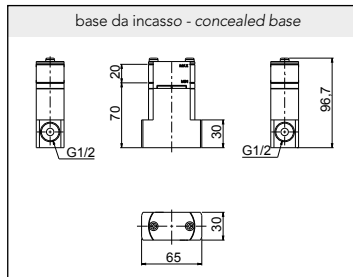

RIV0428

Einhebelsmischer Standausführung zu Lavabo,
D 40 mm mit Ablaufventil 1 1/4" Push-Open,
Edelstahl gebürstet

Mélangeur à colonne de lavabo d 40 mm avec
vidage excentrique 1 1/4" Push-Open, acier inoxi-
dable brossé