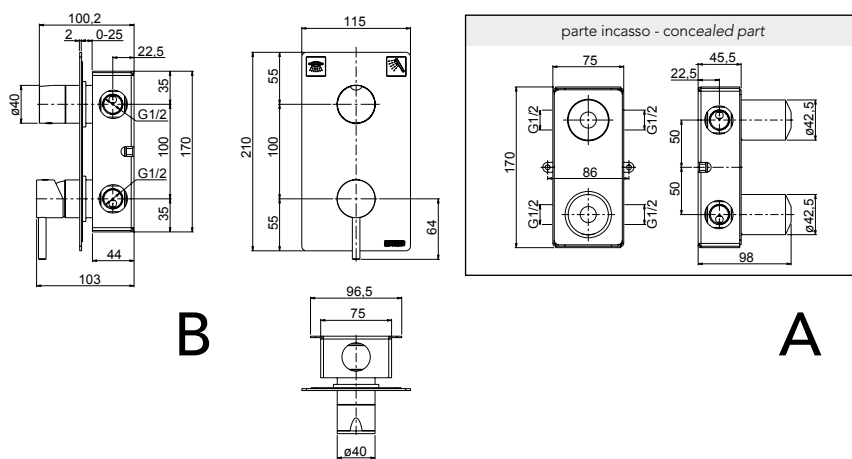

TWOWAYS

Wandmischer UP / Bad mit Abdeckplatte, mit 2-Weg Umstellung Edelstahl gebürstet

Mélangeur mural de douche / bain avec plaque de recouvrement, avec inverseur 2 voie, acier inoxydable brossé

Miscelatore monocomando vasca/doccia incasso con piastra, deviatore ceramico due uscite

	Art. .30	CHF
A	Einbaukörper corps à encastré parte incasso	INMX002N 523,00
B	Endmontageset set a montaggio final parte esterna	RVKM251N 294,30