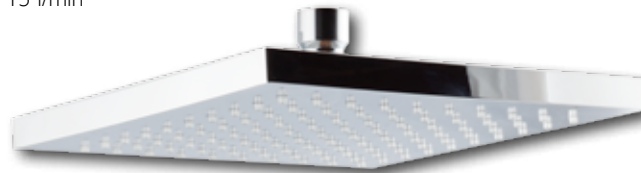

PDS.01.0040.10 CHF 210.-

1. DE Kopfbrause LINE CUBE ABS 200 x 200
   mit Antikalk-System chrom
2. FR Pomme de douche LINE CUBE ABS 200 x 200
   système anticalcaire débit 15 l/min chromé
3. IT Soffione anticalcare LINE CUBE ABS 200 x 200
   cromato, con limitatore di portata 15 l/min